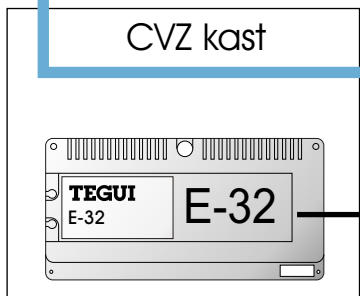

nelec  
INTERCOM MADE EASY

2x0.8 naar  
deuropener

Systemkabel

6 x 0,8