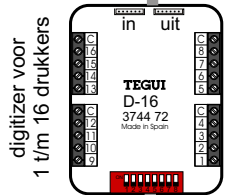

nelec
INTERCOM MADE EASY

DVPA

4x2x 0,8

6 x 0,8