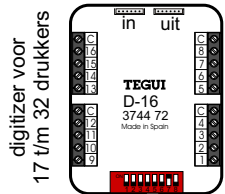

nelec
INTERCOM MADE EASY

DVPA

4x2x 0,8

6 x 0,8