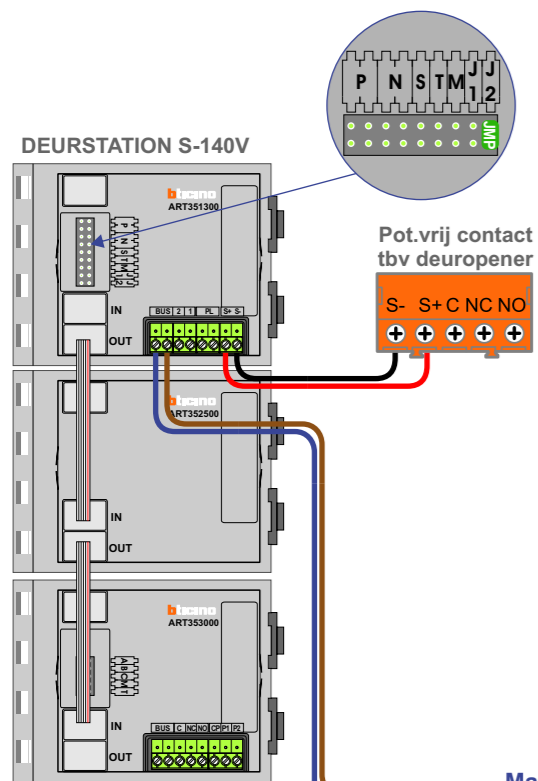

TWEEDRAADS BUS

Bij monteren/demonteren spanning eraf voorkomt defecten!

— = systeemkabel
Bij andere getwiste kabel 66% afstand!
Bij ongetwiste kabel max. 50 meter buitenpost naar videofoon.
UTP op aanvraag.

Max. 50 meter

Max. 100 meter systeemkabel tot laatste videofoon

<p>TWEEDRAADS BUS</p> <p>Bij monteren/demonteren spanning eraf voorkomt defecten!</p>	<p>— = systeemkabel</p> <p>Bij andere getwiste kabel 66% afstand! Bij ongetwiste kabel max. 50 meter buitenpost naar videofoon. UTP op aanvraag.</p>	<p>Digitizers & flatcables</p> <p>Niet monteren/demonteren onder spanning Beldrukkers mogen wel</p>
<p>De twee stijgers echt OP de klemmen van E-67 aansluiten!</p>	<p>VideoVerdeler</p> <p>De aders moeten echt OP de klemmen doorgelust worden!</p>	<p>M-50</p> <p>De aders moeten echt OP de connector doorgelust worden!</p>

nelec
INTERCOM MADE EASY

N-Waarde	Huisnummer	Switch-ON
1	1	
2	3	
3	5	
4	7	
5	9	
6	11	
7	13	
8	15	
9	17	
10	19	
11	21	
12	23	
13	25	
14	27	
15	29	
16	31	
17	33	
18	35	
19	37	
20	39	
21	41	
22	43	
23	45	
24	47	
25	49	
26	51	
27	53	X
28	55	X
29	57	X
30	59	X
31	61	X
32	63	X
33	65	X
34	67	X
35	69	X
36	71	X
37	73	X
38	75	X
39	77	X
40	79	X