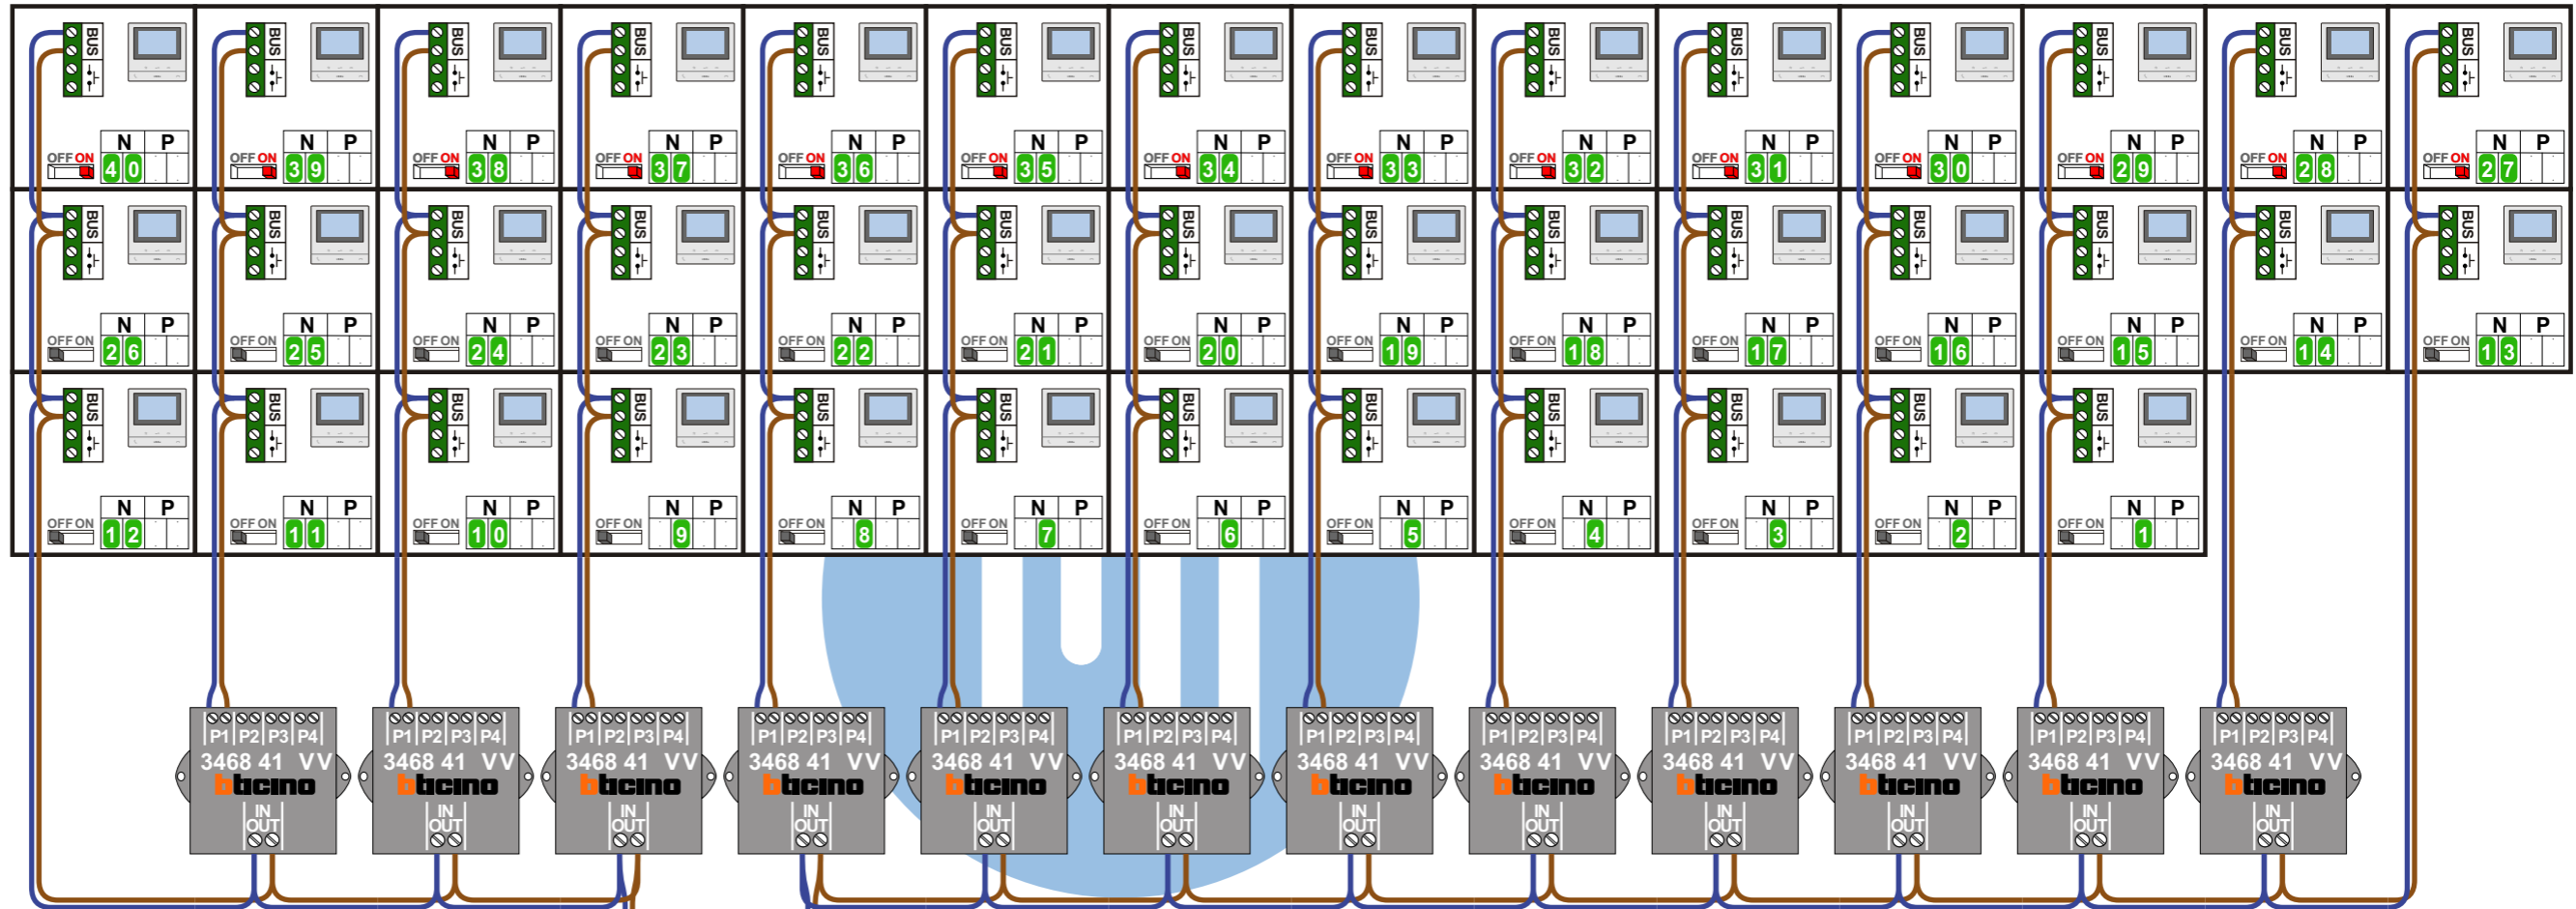

TWEEDRAADS BUS

Bij monteren/demonteren spanning eraf voorkomt defecten!

— = systeemkabel
Bij andere getwiste kabel 66% afstand!
Bij ongetwiste kabel max. 50 meter buitenpost naar videofoon.
UTP op aanvraag.

Max. 50 meter

Max. 100 meter systeemkabel tot laatste videofoon

<p>TWEEDRAADS BUS</p> <p>Bij monteren/demonteren spanning eraf voorkomt defecten!</p>	<p>— = systeemkabel</p> <p>Bij andere getwiste kabel 66% afstand! Bij ongetwiste kabel max. 50 meter buitenpost naar videofoon. UTP op aanvraag.</p>	<p>Digitizers & flatcables</p> <p>Niet monteren/demonteren onder spanning Beldrukkers mogen wel</p>
<p>De twee stijgers echt OP de klemmen van E-67 aansluiten!</p>	<p>VideoVerdeler</p> <p>De aders moeten echt OP de klemmen doorgelust worden!</p>	<p>M-50</p> <p>De aders moeten echt OP de connector doorgelust worden!</p>

nelec
INTERCOM MADE EASY

N-Waarde	Huisnummer	Switch-ON
1	1	
2	3	
3	5	
4	7	
5	9	
6	11	
7	13	
8	15	
9	17	
10	19	
11	21	
12	23	
13	25	
14	27	
15	29	
16	31	
17	33	
18	35	
19	37	
20	39	
21	41	
22	43	
23	45	
24	47	
25	49	
26	51	
27	53	X
28	55	X
29	57	X
30	59	X
31	61	X
32	63	X
33	65	X
34	67	X
35	69	X
36	71	X
37	73	X
38	75	X
39	77	X
40	79	X