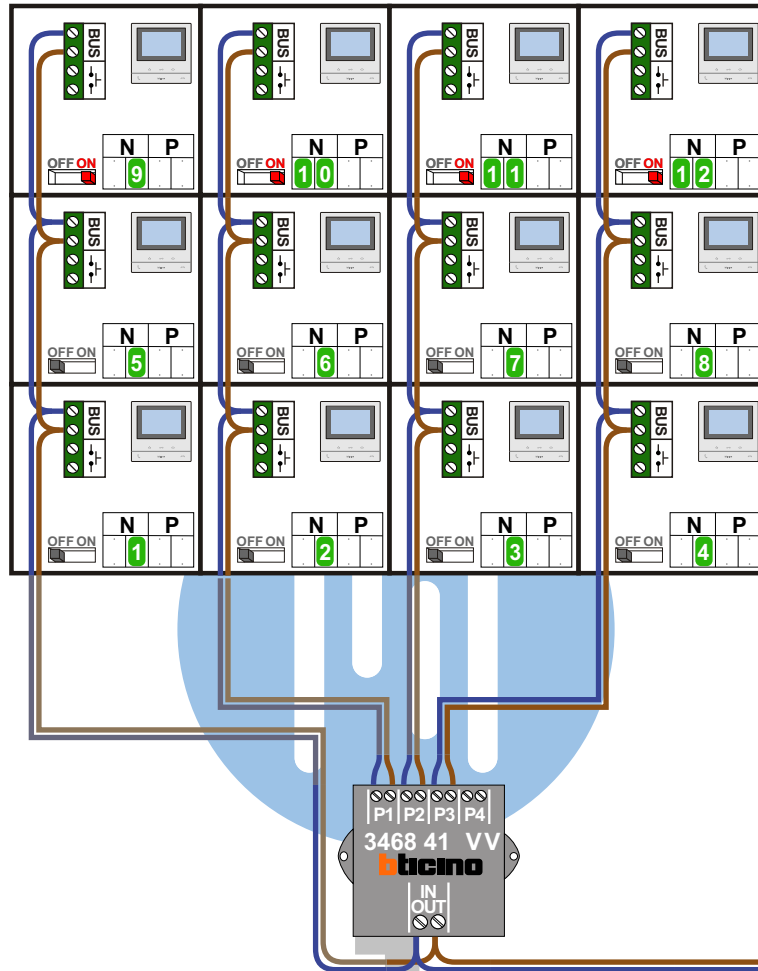

Digitizers & flatcables

Niet monteren/demonteren onder spanning
Beldrukkers mogen wel

TWEEDRAADS BUS

Bij monteren/demonteren spanning eraf voorkomt defecten!

VideoVerdeler

De aders moeten echt OP de klemmen doorgelust worden!

nelec

INTERCOM MADE EASY

Haal de spanning van het systeem als je een digitizer monteert of demonteert

Pot. vrij contact tbv deuropener

DEURSTATION S-130V

Digitizer voor 1 t/m 8 drukkers

Digitizer voor 9 t/m 16 drukkers

nokjes connectoren wijzen naar elkaar

Max. 100 meter systeemkabel tot laatste videofoon

Max. 50 meter

N-waarde	Huisnummer	Eindweerstand
1	17	
2	17A	
3	17B	
4	17C	
5	17D	
6	17E	
7	17F	
8	17G	
9	17H	X
10	17I	X
11	17J	X
12	17K	X