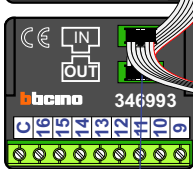

nelec

INTERCOM MADE EASY

Haal de spanning van het systeem als je een digitizer monteert of demonteert

Pot. vrij contact tbv deuropener

DEURSTATION S-130V

Digitizer voor 1 t/m 8 drukkers

Digitizer voor 9 t/m 16 drukkers

nokjes connectoren wijzen naar elkaar

Max. 100 meter systeemkabel tot laatste videofoon

Max. 50 meter

N-waarde	Huisnummer	Eindweerstand
1	17	
2	17A	
3	17B	
4	17C	
5	17D	
6	17E	
7	17F	
8	17G	
9	17H	X
10	17I	X
11	17J	X
12	17K	X