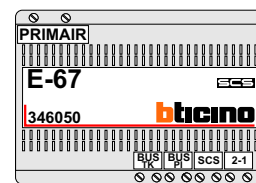

nokjes connectoren wijzen naar elkaar

Max. 100 meter systeemkabel tot laatste videofoon

Max. 50 meter

N-waarde	Huisnummer	Eindweerstand
1	17	
2	17A	
3	17B	
4	17C	
5	17D	
6	17E	
7	17F	
8	17G	
9	17H	X
10	17I	X
11	17J	X
12	17K	X