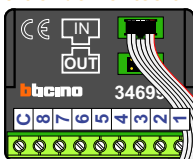

Digitizers & flatcables

Niet monteren/demonteren onder spanning
Beldrukkers mogen wel

TWEEDRAADS BUS

Bij monteren/demonteren spanning eraf voorkomt defecten!

VideoVerdeler

De aders moeten echt OP de klemmen doorgelust worden!

nelec

INTERCOM MADE EASY

Haal de spanning van het systeem als je een digitizer monteert of demonteert

Pot. vrij contact tbv deuropener

DEURSTATION S-130V

Digitizer voor 1 t/m 8 drukkers

Digitizer voor 9 t/m 16 drukkers

nokjes connectoren wijzen naar elkaar

Max. 100 meter systeemkabel tot laatste videofoon

Max. 50 meter

N-waarde	Huisnummer	Eindweerstand
1	17	
2	17A	
3	17B	
4	17C	
5	17D	
6	17E	
7	17F	
8	17G	
9	17H	X
10	17I	X
11	17J	X
12	17K	X