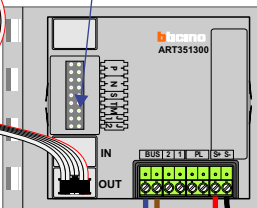

Digitizers & flatcables

Niet monteren/demonteren onder spanning
Beldrukkers mogen wel

TWEEDRAADS BUS

Bij monteren/demonteren spanning eraf voorkomt defecten!

VideoVerdeler

De aders moeten echt OP de klemmen doorgelust worden!

nelec

INTERCOM MADE EASY

Haal de spanning van het systeem als je een digitizer monteert of demonteert

Pot. vrij contact tbv deuropener

DEURSTATION S-130V

Digitizer voor 1 t/m 8 drukkers

Digitizer voor 9 t/m 16 drukkers

nokjes connectoren wijzen naar elkaar

Max. 100 meter systeemkabel tot laatste videofoon

Max. 50 meter

N-waarde	Huisnummer	Eindweerstand
1	17	
2	17A	
3	17B	
4	17C	
5	17D	
6	17E	
7	17F	
8	17G	
9	17H	X
10	17I	X
11	17J	X
12	17K	X