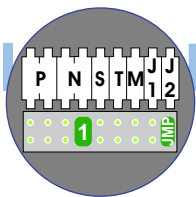

Digitizers & flatcables

Niet monteren/demonteren onder spanning
Beldrukkers mogen wel

TWEEDRAADS BUS

Bij monteren/demonteren spanning eraf voorkomt defecten!

VideoVerdeler

De aders moeten echt OP de klemmen doorgelust worden!

nelec

INTERCOM MADE EASY

Haal de spanning van het systeem als je een digitizer monteert of demonteert

Pot. vrij contact tbv deuropener

DEURSTATION S-130V

Digitizer voor 1 t/m 8 drukkers

Digitizer voor 9 t/m 16 drukkers