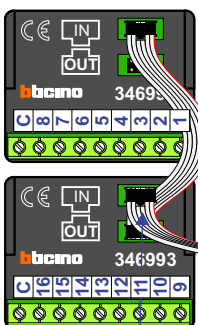

— = systeemkabel
 Bij andere getwiste kabel 66% afstand!
 Bij ongetwiste kabel max. 50 meter buitenpost naar videofoon.
 UTP op aanvraag.

TWEEDRAADS BUS

Bij monteren/demonteren spanning eraf voorkomt defecten!

M-50

De aders moeten echt OP de connector doorgelust worden!

VideoVerdeler

De aders moeten echt OP de klemmen doorgelust worden!

nelec
INTERCOM MADE EASY

Digitizer voor 1 t/m 8 drukkers

Digitizer voor 9 t/m 16 drukkers

DEURSTATION S-130V

Pot.vrij contact tbv deuropener

nokjes connectoren wijzen naar elkaar

Max. 50 meter

Max. 100 meter systeemkabel tot laatste videofoon

N-Waarde	Huisnummer	Switch-ON	Videfoon
1	2		M-50W ifi
2	4		M-50W ifi
3	6		M-50B
4	8		M-50W ifi
5	10		M-50B
6	12		M-50B
7	14		M-50B
8	16		M-50B
9	18		M-50W ifi
10	20	X	M-50W ifi
11	22		M-50W ifi
12	24	X	M-50B
13	26	X	M-50B