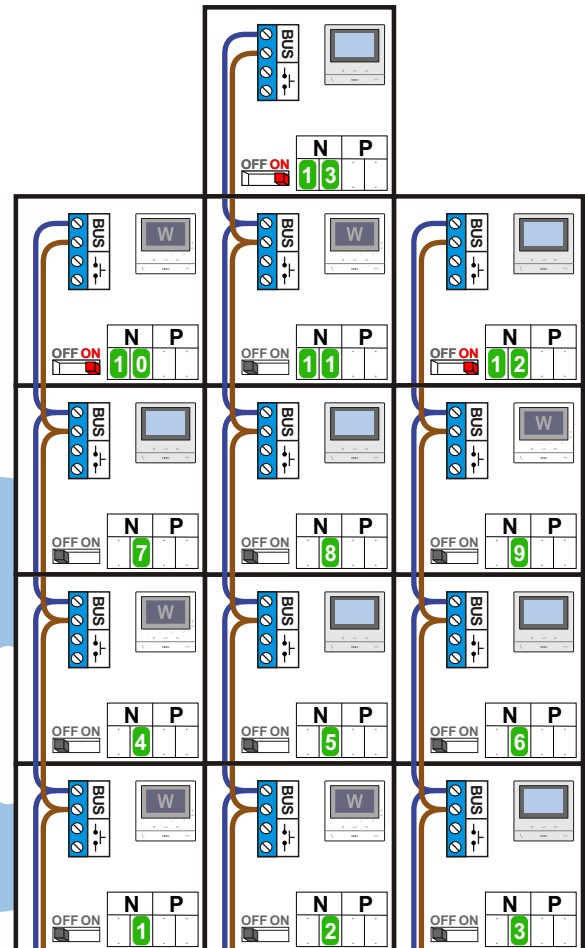

— = systeemkabel
 Bij andere getwiste kabel 66% afstand!
 Bij ongetwiste kabel max. 50 meter buitenpost naar videofoon.
 UTP op aanvraag.

TWEEDRAADS BUS

Bij monteren/demonteren spanning eraf voorkomt defecten!

M-50

De aders moeten echt OP de connector doorgelust worden!

VideoVerdeler

De aders moeten echt OP de klemmen doorgelust worden!

nelec
INTERCOM MADE EASY

Digitizer voor 1 t/m 8 drukkers

Digitizer voor 9 t/m 16 drukkers

DEURSTATION S-130V

Pot.vrij contact tbv deuropener

nokjes connectoren wijzen naar elkaar

Max. 50 meter

Max. 100 meter systeemkabel tot laatste videofoon

N-Waarde	Huisnummer	Switch-ON	Videfoon
1	2		M-50W ifi
2	4		M-50W ifi
3	6		M-50B
4	8		M-50W ifi
5	10		M-50B
6	12		M-50B
7	14		M-50B
8	16		M-50B
9	18		M-50W ifi
10	20	X	M-50W ifi
11	22		M-50W ifi
12	24	X	M-50B
13	26	X	M-50B