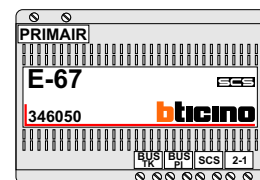

DEURSTATION S-130V

Pot.vrij contact tbv deuropener

nokjes connectoren wijzen naar elkaar

Max. 50 meter

Max. 100 meter systeemkabel tot laatste videofoon

N-Waarde	Huisnummer	Switch-ON	Videfoon
1	2		M-50W ifi
2	4		M-50W ifi
3	6		M-50B
4	8		M-50W ifi
5	10		M-50B
6	12		M-50B
7	14		M-50B
8	16		M-50B
9	18		M-50W ifi
10	20	X	M-50W ifi
11	22		M-50W ifi
12	24	X	M-50B
13	26	X	M-50B