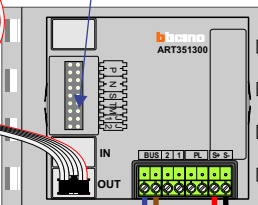

M-50

De aders moeten echt OP de connector doorgelust worden!

VideoVerdeler

De aders moeten echt OP de klemmen doorgelust worden!

nelec
INTERCOM MADE EASY

Digitizer voor 1 t/m 8 drukkers

Digitizer voor 9 t/m 16 drukkers

DEURSTATION S-130V

Pot.vrij contact tbv deuropener

nokjes connectoren wijzen naar elkaar

Max. 50 meter

Max. 100 meter systeemkabel tot laatste videofoon

N-Waarde	Huisnummer	Switch-ON	Videfoon
1	2		M-50W ifi
2	4		M-50W ifi
3	6		M-50B
4	8		M-50W ifi
5	10		M-50B
6	12		M-50B
7	14		M-50B
8	16		M-50B
9	18		M-50W ifi
10	20	X	M-50W ifi
11	22		M-50W ifi
12	24	X	M-50B
13	26	X	M-50B