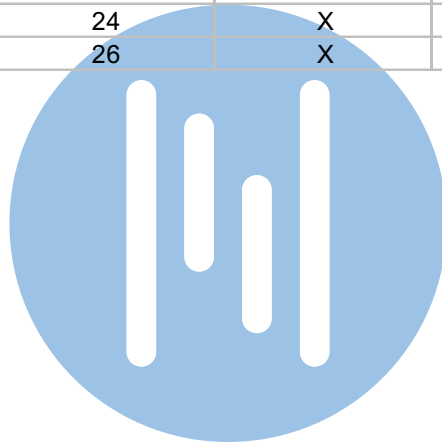

DEURSTATION S-130V

Pot.vrij contact tbv deuropener

nokjes connectoren wijzen naar elkaar

Max. 50 meter

Max. 100 meter systeemkabel tot laatste videofoon

N-Waarde	Huisnummer	Switch-ON	Videfoon
1	2		M-50W ifi
2	4		M-50W ifi
3	6		M-50B
4	8		M-50W ifi
5	10		M-50B
6	12		M-50B
7	14		M-50B
8	16		M-50B
9	18		M-50W ifi
10	20	X	M-50W ifi
11	22		M-50W ifi
12	24	X	M-50B
13	26	X	M-50B