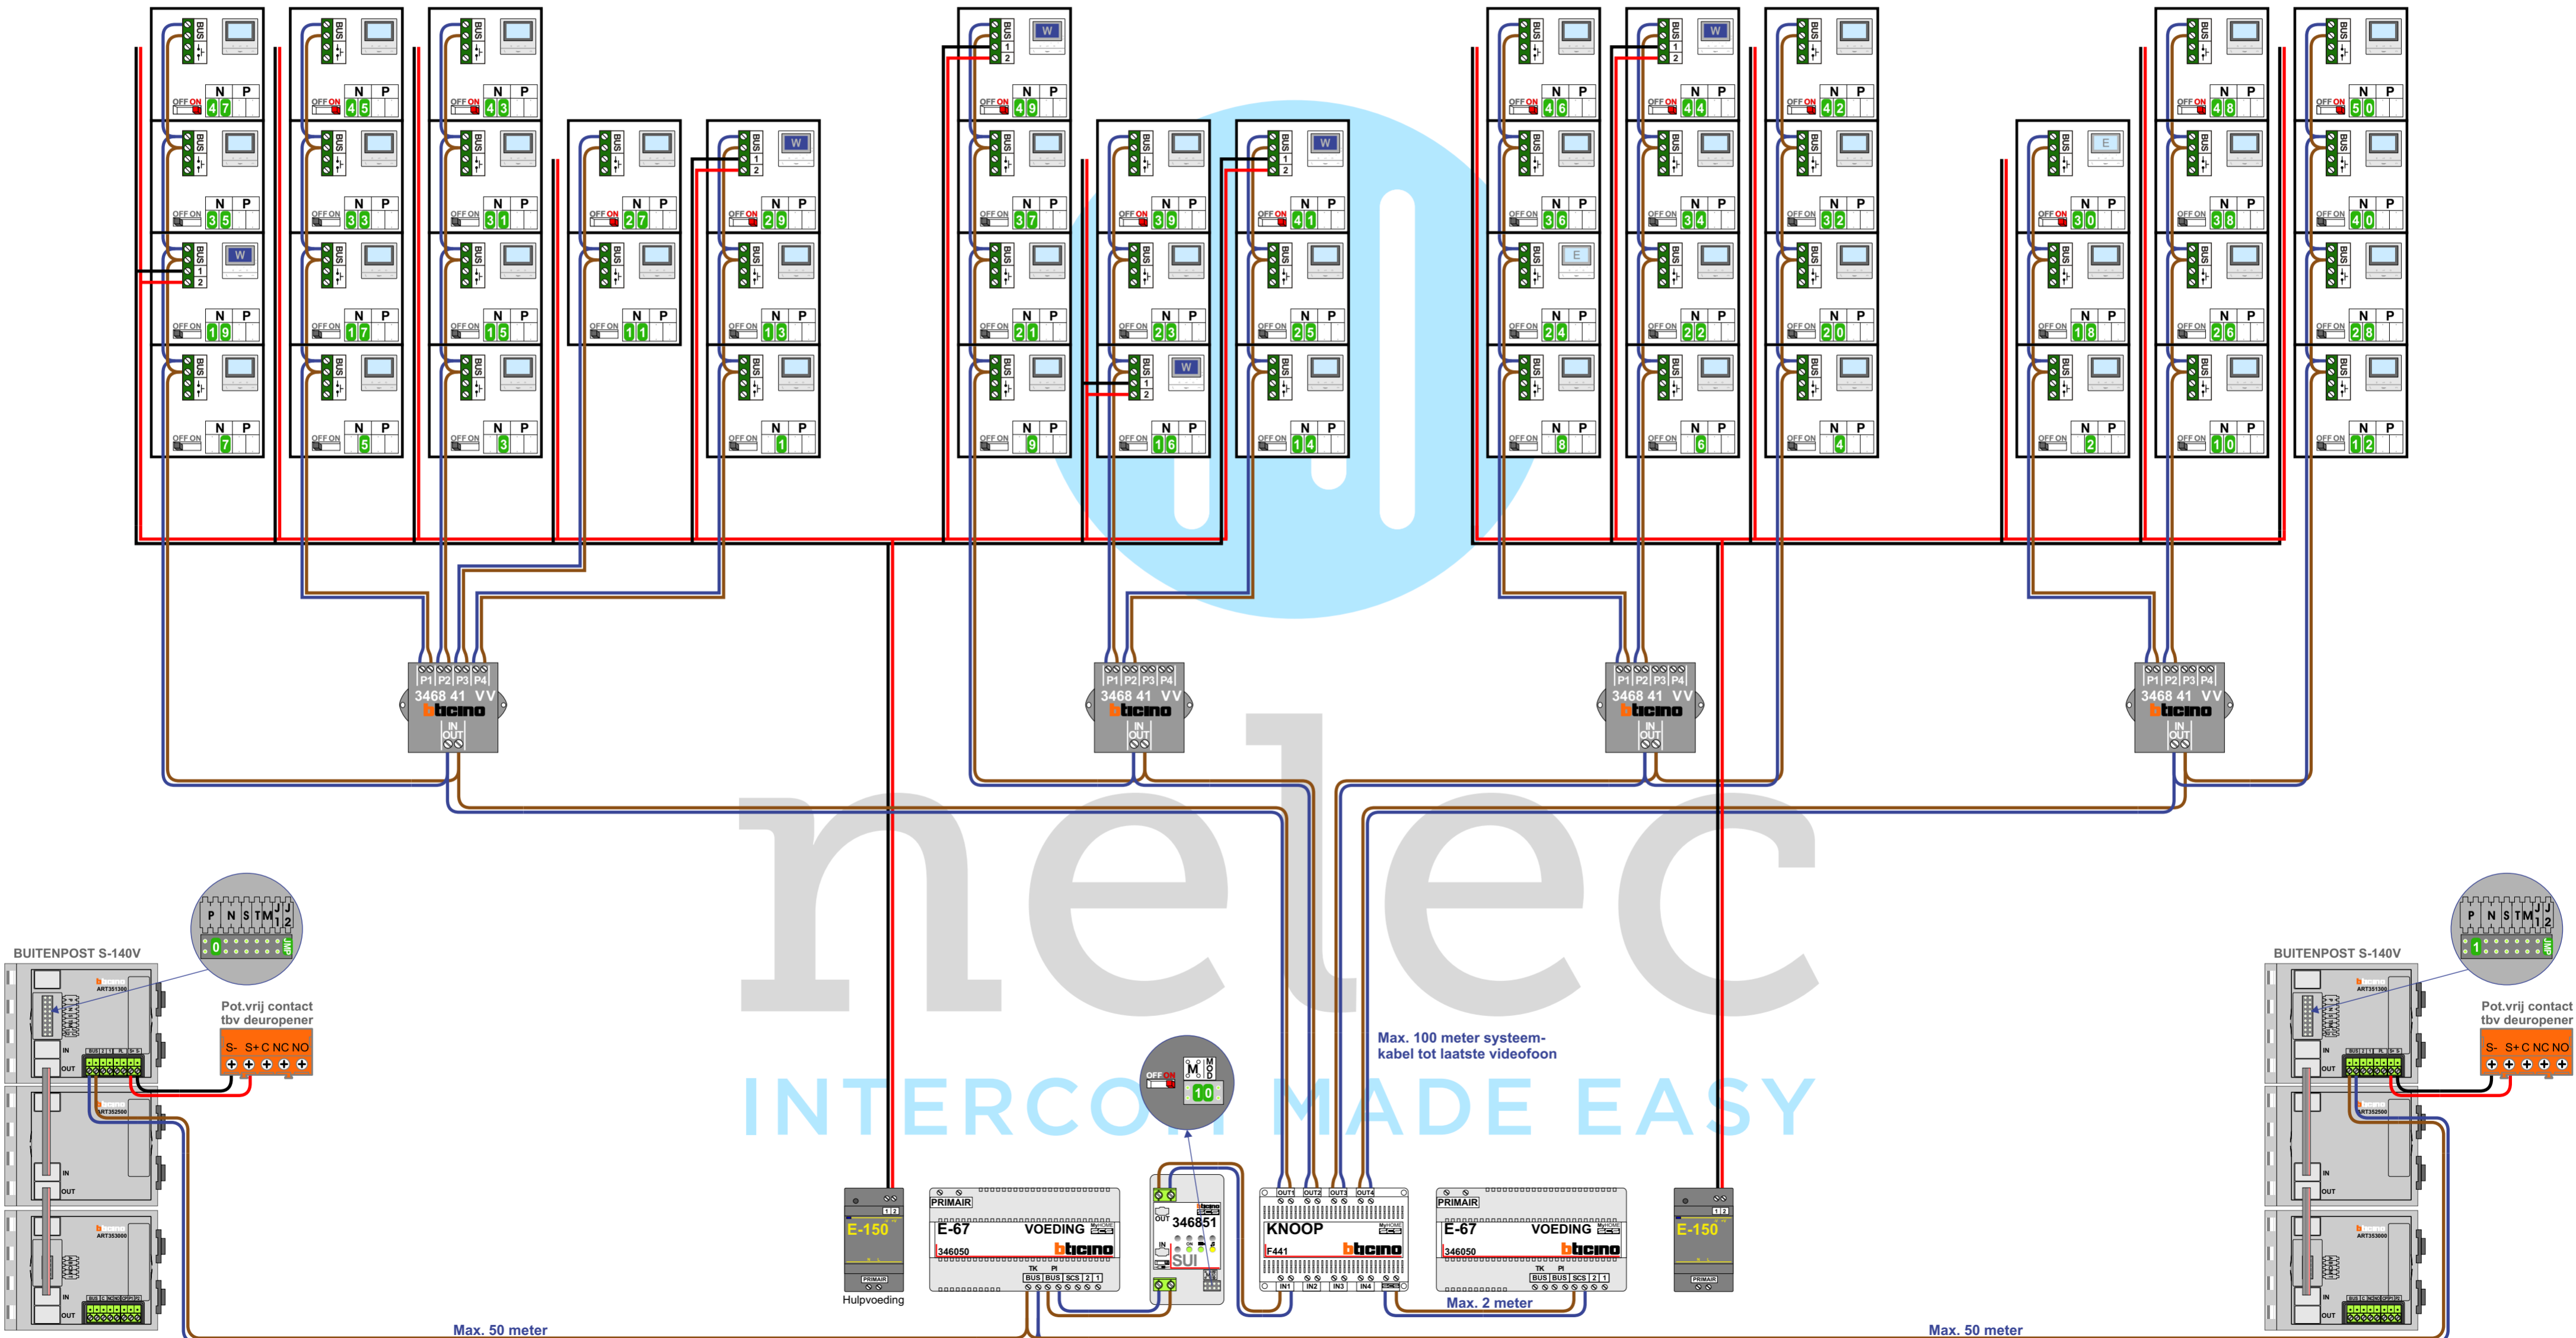

50 appartementen deurvideo Vlinderzicht te Culemborg

— = systeemkabel
Bij andere getwiste kabel 66% afstand!
Bij ongetwiste kabel max. 50 meter buitenpost naar videofoon. UTP op aanvraag.

TWEEDRAADS BUS

Bij monteren/demonteren spanning eraf voorkomt defecten!

M-50e M-50W
Bij hulpvoeding op 1-2: zet switch op ON

 2-1

346050

De twee buitenposten echt OP de klemmen van E-67 aansluiten!

VideoVerdeler

De aders moeten echt OP de klemmen doorgelust worden!

M-50

De aders moeten echt OP de connector doorgelust worden!

Digitizers & flatcables

Niet monteren/demonteren onder spanning! Beeldruikers mogen wel!

50 appartementen deurvideo Vlinderzicht te Culemborg

N-Waarde	Huisnummer	Eindweerstand	Hulpvoeding 1-2	Videfoon
1	1			M-50B
2	2			M-50B
3	3			M-50B
4	4			M-50B
5	5			M-50B
6	6			M-50B
7	7			M-50B
8	8			M-50B
9	9			M-50B
10	10			M-50B
11	11			M-50B
12	12			M-50B
13	13			M-50B
14	14			M-50B
15	15			M-50B
16	16		X	M-50W ifi
17	17			M-50B
18	18			M-50B
19	19		X	M-50W ifi
20	20			M-50B
21	21			M-50B
22	22			M-50B
23	23			M-50B
24	24			M-50E
25	25			M-50B
26	26			M-50B
27	27	X		M-50B
28	28			M-50B
29	29	X	X	M-50W ifi
30	30	X		M-50E
31	31			M-50B
32	32			M-50B
33	33			M-50B
34	34			M-50B
35	35			M-50B
36	36			M-50B
37	37			M-50B
38	38			M-50B
39	39	X		M-50B
40	40			M-50B
41	41	X	X	M-50W ifi
42	42	X		M-50B
43	43	X		M-50B
44	44	X	X	M-50W ifi
45	45	X		M-50B
46	46	X		M-50B
47	47	X		M-50B
48	48	X		M-50B
49	49	X	X	M-50W ifi
50	50	X		M-50B