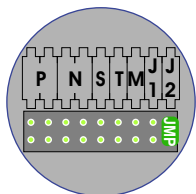

**BUS 2-DRAADS**

Bij monteren/demonteren spanning eraf voorkomt defecten!

Max. 100 meter systeemkabel tot laatste videofoon

Zet de rest op OFF

Max. 50 meter

Max. 2 meter

nelec  
INTERCO

= systeemkabel  
Bij andere kabel de afstanden halveren!