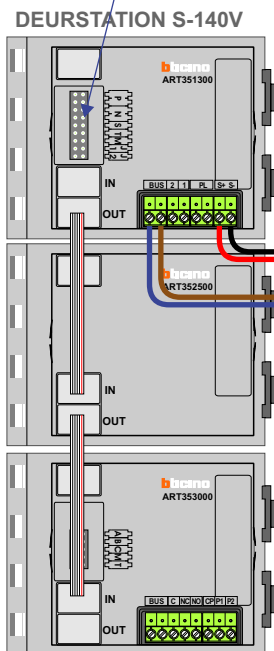

**BUS 2-DRAADS**

Bij monteren/demonteren spanning eraf voorkomt defecten!

Max. 100 meter systeemkabel tot laatste videofoon

Zet de rest op OFF

Max. 50 meter

Max. 2 meter

nelec  
INTERCO

= systeemkabel  
Bij andere kabel de afstanden halveren!