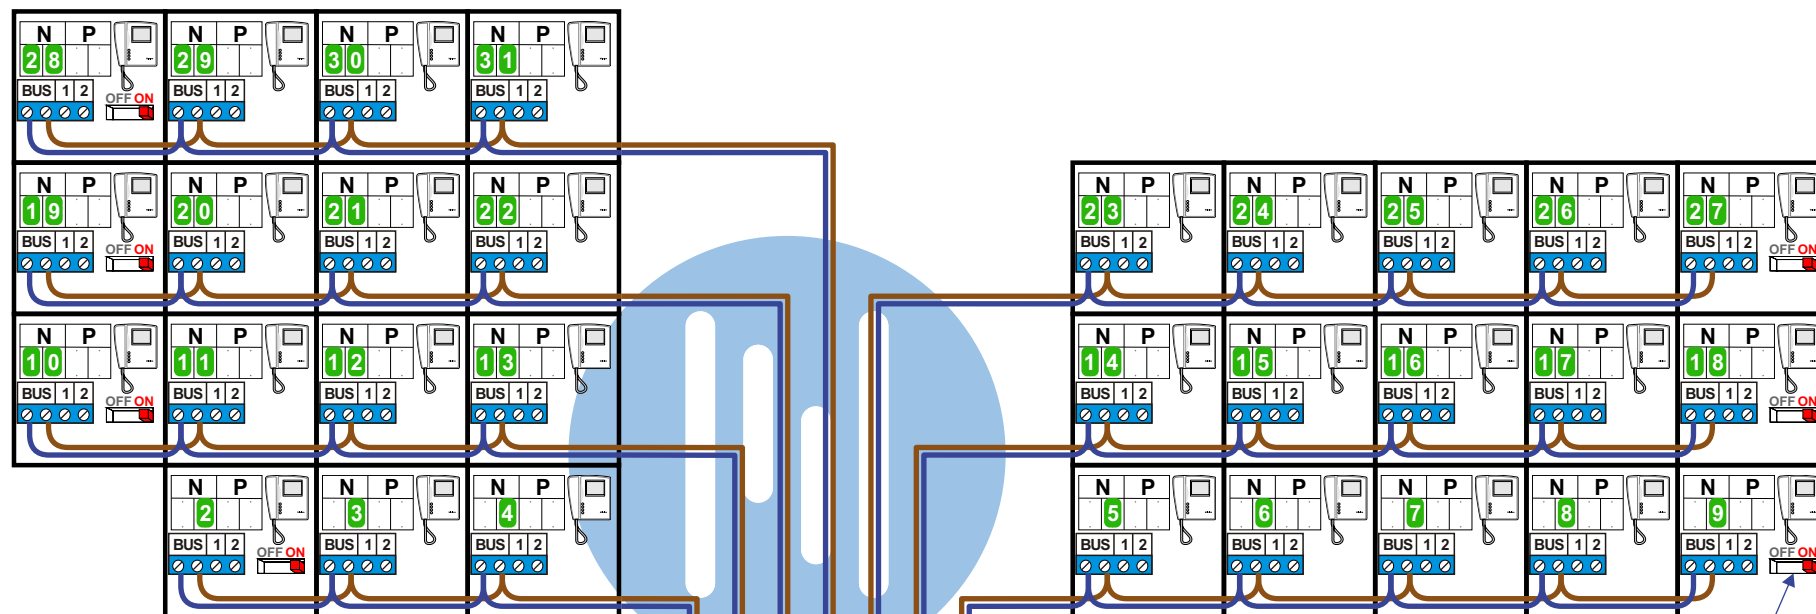

**BUS 2-DRAADS**

Bij monteren/demonteren spanning eraf voorkomt defecten!

Max. 100 meter systeemkabel tot laatste videofoon

Zet de rest op OFF

Max. 50 meter

Max. 2 meter

nelec  
INTERCO

= systeemkabel  
Bij andere kabel de afstanden halveren!