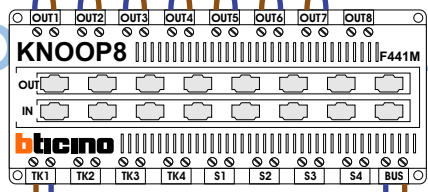

**BUS 2-DRAADS**

Bij monteren/demonteren spanning eraf voorkomt defecten!

Max. 100 meter systeemkabel tot laatste videofoon

Zet de rest op OFF

Max. 50 meter

Max. 2 meter

nelec  
INTERCO

= systeemkabel  
Bij andere kabel de afstanden halveren!