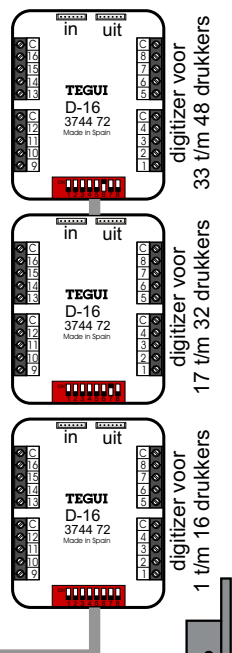

nelec
INTERCOM MADE EASY

12x 0,8

6x 0,8

12x 0,8

2 x 0,8

digitizer voor
33 t/m 48 drukkers

digitizer voor
17 t/m 32 drukkers

digitizer voor
1 t/m 16 drukkers