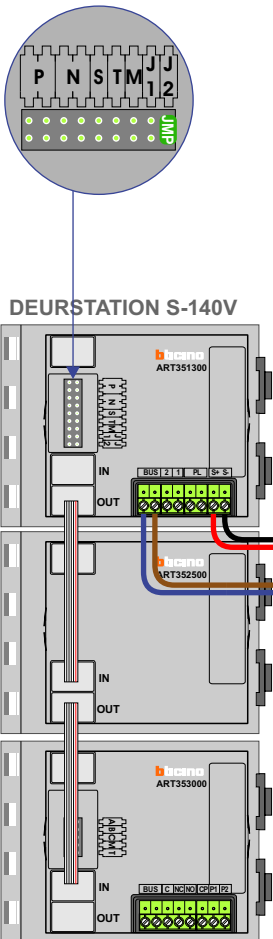

— = systeemkabel
 Bij andere getwiste kabel 66% afstand!
 Bij ongetwiste kabel max. 50 meter buitenpost naar videofoon.
 UTP op aanvraag.

TWEEDRAADS BUS

Bij monteren/demonteren spanning eraf voorkomt defecten!

M-50

De aders moeten echt OP de connector doorgelust worden!

De twee stijgers echt OP de klemmen van E-67 aansluiten!

nelec
INTERCOM MADE

Max. 50 meter

Max. 100 meter systeemkabel tot laatste videofoon

N-Waarde	Huisnummer	Switch-ON
1	130	
2	132	
3	134	
4	136	
5	138	
6	140	
7	142	
8	144	
9	146	
10	148	
11	150	
12	152	
13	154	
14	156	
15	158	X
16	160	X

N-Waarde	Huisnummer	Switch-ON
1	162	
2	164	
3	166	
4	168	
5	170	
6	172	
7	174	
8	176	
9	178	
10	180	
11	182	
12	184	
13	186	
14	188	
15	190	X
16	192	X

INTERCOM MADE EASY