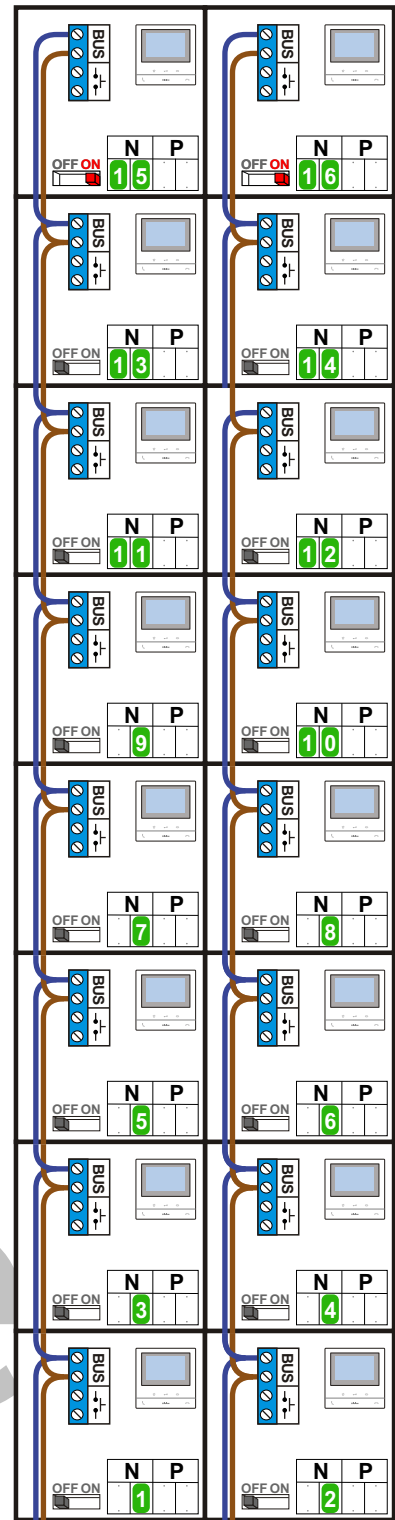

— = systeemkabel
 Bij andere getwiste kabel 66% afstand!
 Bij ongetwiste kabel max. 50 meter buitenpost naar videofoon.
 UTP op aanvraag.

TWEEDRAADS BUS

Bij monteren/demonteren spanning eraf voorkomt defecten!

M-50

De aders moeten echt OP de connector doorgelust worden!

De twee stijgers echt OP de klemmen van E-67 aansluiten!

nelec
INTERCOM MADE

Max. 50 meter

Max. 100 meter systeemkabel tot laatste videofoon

N-Waarde	Huisnummer	Switch-ON
1	130	
2	132	
3	134	
4	136	
5	138	
6	140	
7	142	
8	144	
9	146	
10	148	
11	150	
12	152	
13	154	
14	156	
15	158	X
16	160	X

N-Waarde	Huisnummer	Switch-ON
1	162	
2	164	
3	166	
4	168	
5	170	
6	172	
7	174	
8	176	
9	178	
10	180	
11	182	
12	184	
13	186	
14	188	
15	190	X
16	192	X

INTERCOM MADE EASY