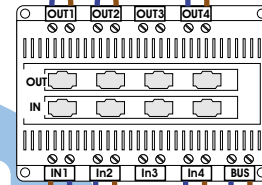

naar pagina 2

Toestel 2de verdieping

receptie

Max. 25 meter systeem-
kabel tot laatste videofoon

Max. 2 meter

Tussendeur

BUITENPOST
Speedgate uitgang

12 Vdc opener

BUITENPOST
Speedgate ingang

12 Vdc opener

Garage
zij-ingang

Expeditie

12 Vdc opener

12 Vdc opener

Hoofdingang

naar pagina 1