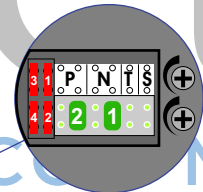

naar pagina 2

Toestel 2de verdieping

receptie

Max. 25 meter systeem-
kabel tot laatste videofoon

Max. 2 meter

Tussendeur

BUITENPOST
Speedgate uitgang

12 Vdc opener

BUITENPOST
Speedgate ingang

12 Vdc opener

Garage
zij-ingang

Expeditie

12 Vdc opener

12 Vdc opener

Hoofdingang

naar pagina 1