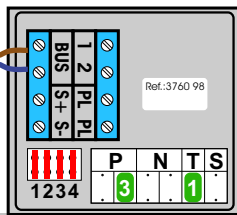

naar pagina 2

Toestel 2de verdieping

receptie

Max. 25 meter systeem-
kabel tot laatste videofoon

Max. 2 meter

Tussendeur

BUITENPOST
Speedgate uitgang

12 Vdc opener

BUITENPOST
Speedgate ingang

12 Vdc opener

Garage
zij-ingang

Expeditie

12 Vdc opener

12 Vdc opener

Hoofdingang

naar pagina 1