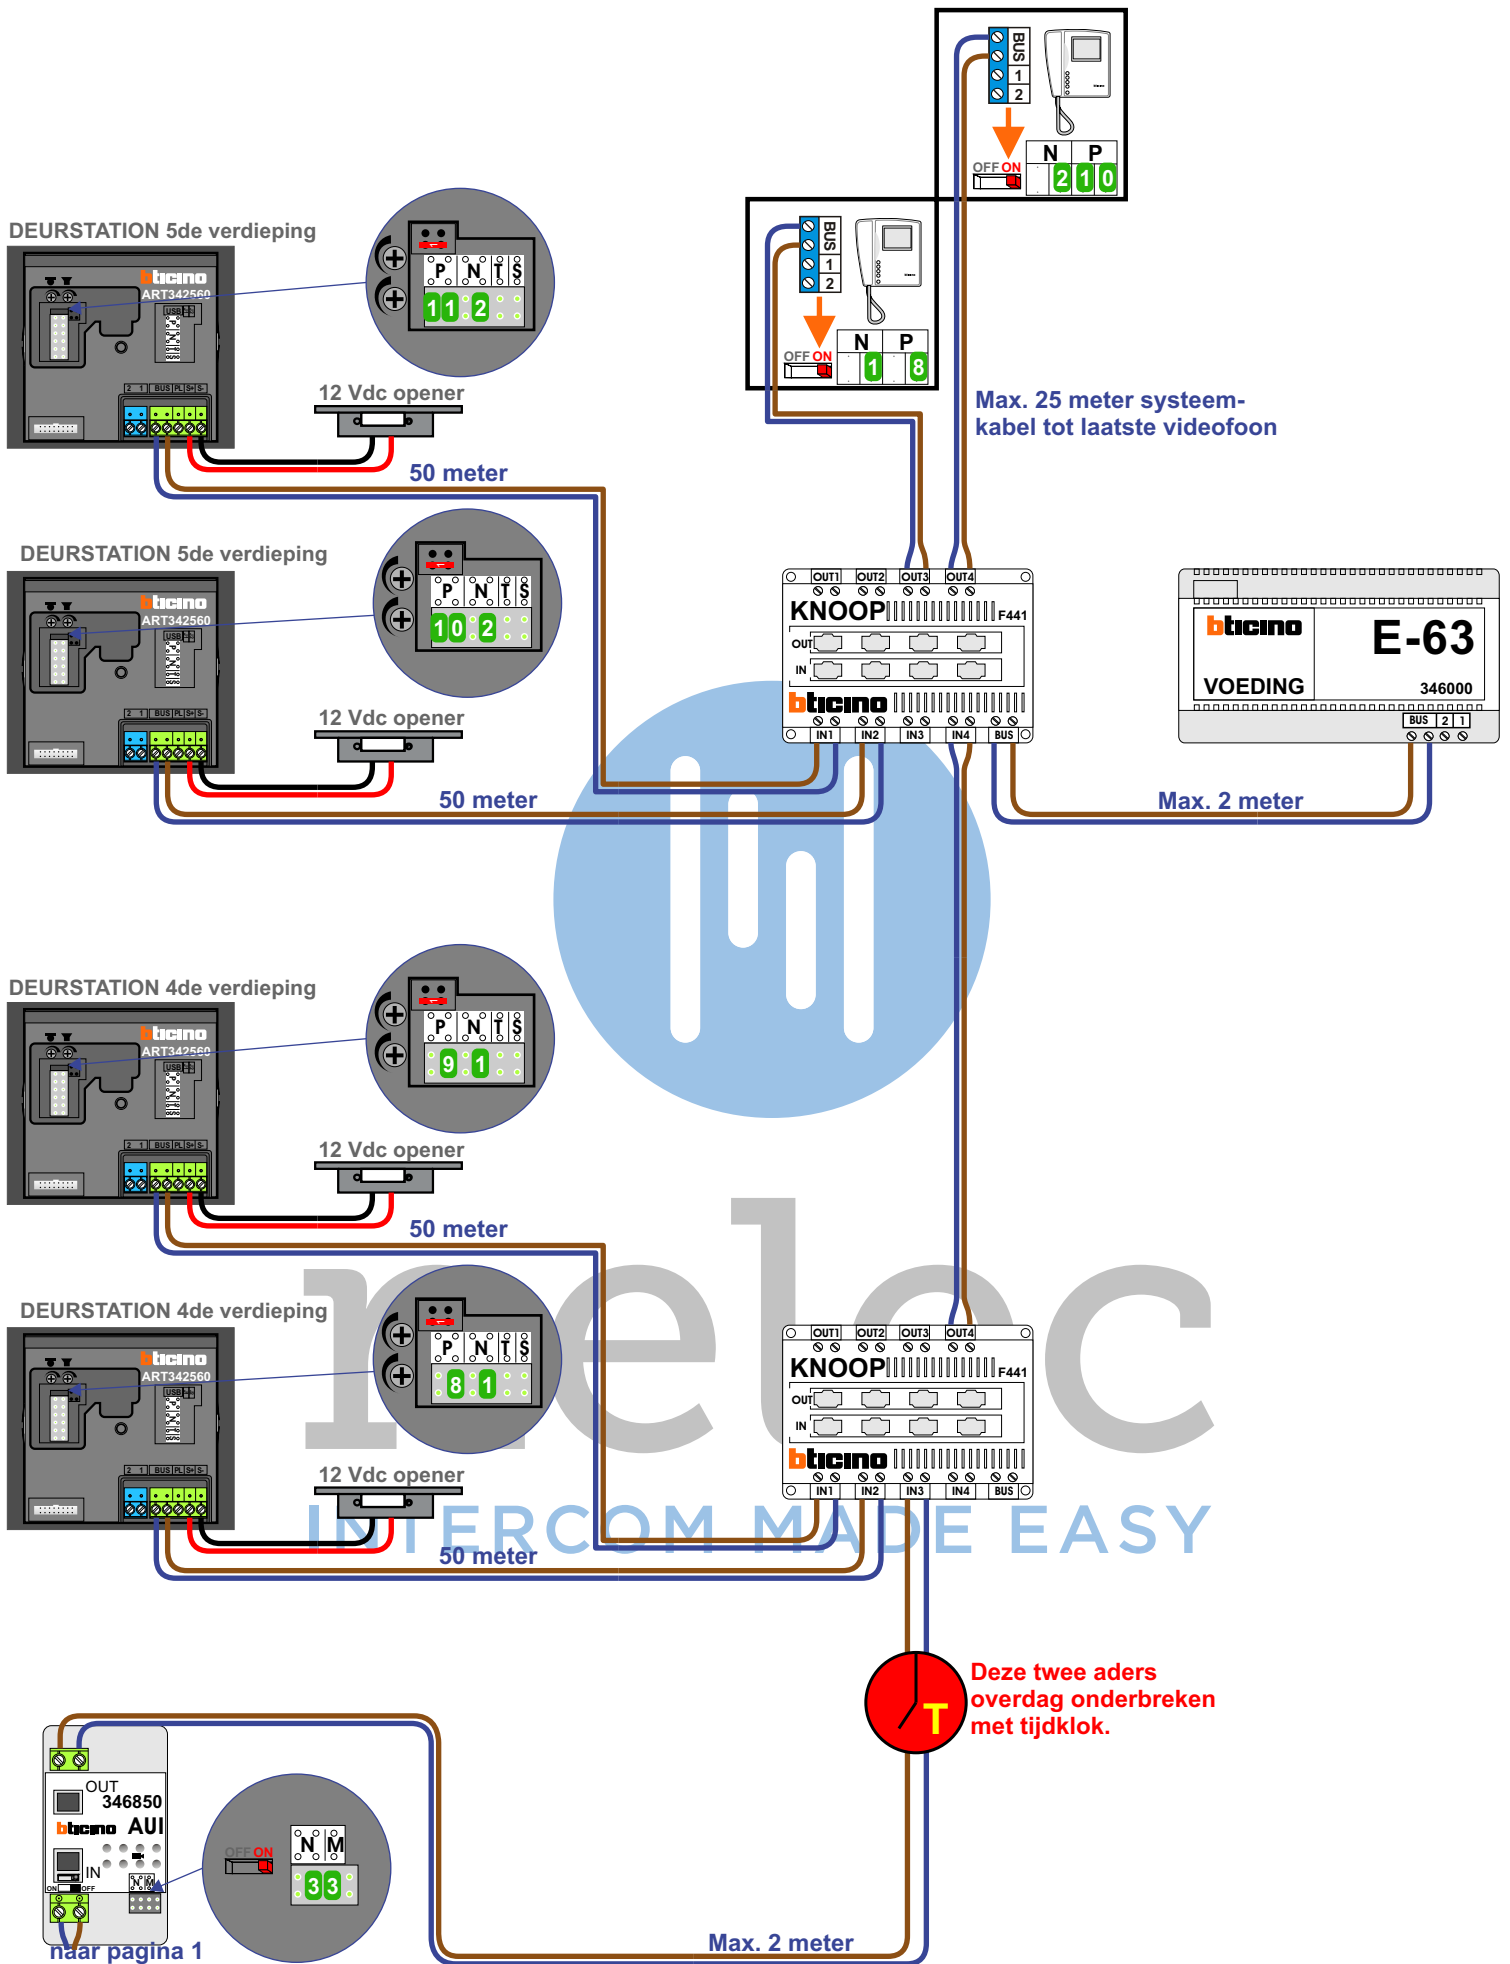

naar pagina 2

Toestel 2de verdieping

receptie

Max. 25 meter systeem-
kabel tot laatste videofoon

Max. 2 meter

Tussendeur

BUITENPOST
Speedgate uitgang

12 Vdc opener

BUITENPOST
Speedgate ingang

12 Vdc opener

Garage
zij-ingang

Expeditie

12 Vdc opener

12 Vdc opener

Hoofdingang

naar pagina 1