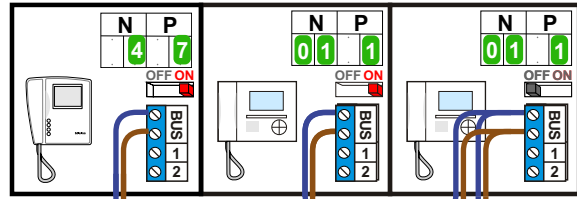

naar pagina 2

Toestel 2de verdieping

receptie

Max. 25 meter systeem-
kabel tot laatste videofoon

Max. 2 meter

Tussendeur

BUITENPOST
Speedgate uitgang

12 Vdc opener

BUITENPOST
Speedgate ingang

12 Vdc opener

Garage
zij-ingang

Expeditie

12 Vdc opener

12 Vdc opener

Hoofdingang

naar pagina 1