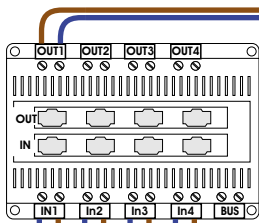

naar pagina 2

Toestel 2de verdieping

receptie

Max. 25 meter systeem-
kabel tot laatste videofoon

Max. 2 meter

Tussendeur

BUITENPOST
Speedgate uitgang

12 Vdc opener

BUITENPOST
Speedgate ingang

12 Vdc opener

Garage
zij-ingang

Expeditie

12 Vdc opener

12 Vdc opener

Hoofdingang

naar pagina 1