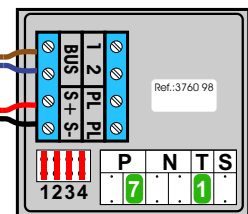

BUITENPOST
Speedgate ingang

12 Vdc opener

Garage
zij-ingang

Expeditie

12 Vdc opener

12 Vdc opener

Hoofdingang

naar pagina 1