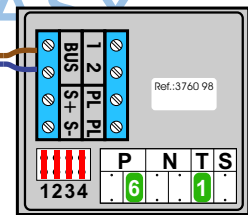

Garage
zij-ingang