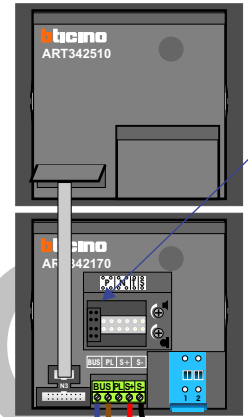

naar pagina 2

Toestel 2de verdieping

receptie

Max. 25 meter systeem-
kabel tot laatste videofoon

Max. 2 meter

Tussendeur

BUITENPOST
Speedgate uitgang

12 Vdc opener

BUITENPOST
Speedgate ingang

12 Vdc opener

Garage
zij-ingang

Expeditie

12 Vdc opener

12 Vdc opener

Hoofdingang

naar pagina 1