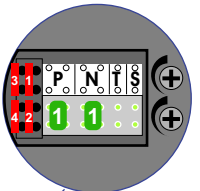

naar pagina 2

Toestel 2de verdieping

receptie

Max. 25 meter systeem-
kabel tot laatste videofoon

Max. 2 meter

Tussendeur

BUITENPOST
Speedgate uitgang

12 Vdc opener

BUITENPOST
Speedgate ingang

12 Vdc opener

Garage
zij-ingang

Expeditie

12 Vdc opener

12 Vdc opener

Hoofdingang

naar pagina 1