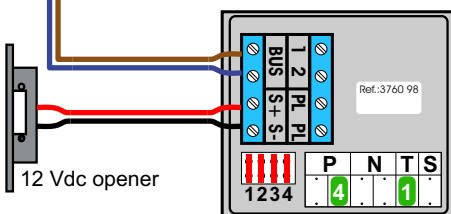

BUITENPOST
Speedgate ingang

12 Vdc opener

Garage
zij-ingang

Expeditie

12 Vdc opener

12 Vdc opener

Hoofdingang

naar pagina 1