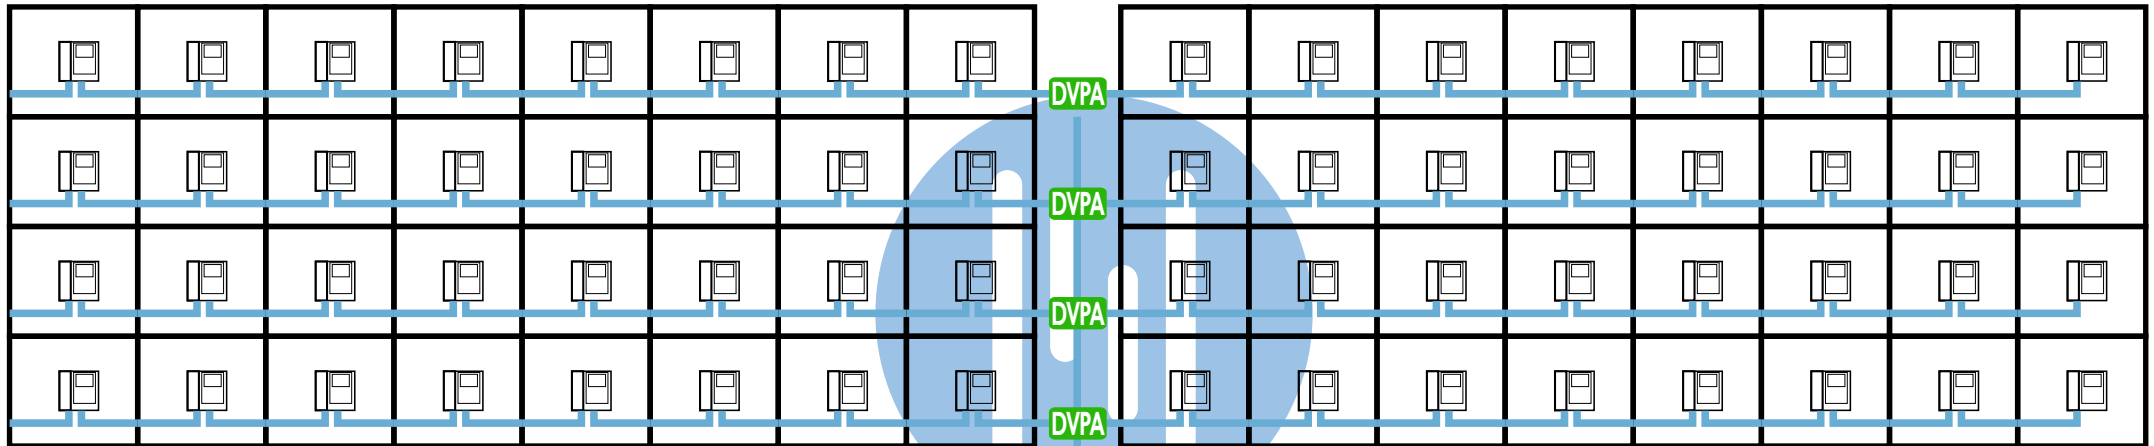

64 app. Aarhof te Rotterdam

nelec
INTERCOM MADE EASY

Systeemkabel

6 x 0,8