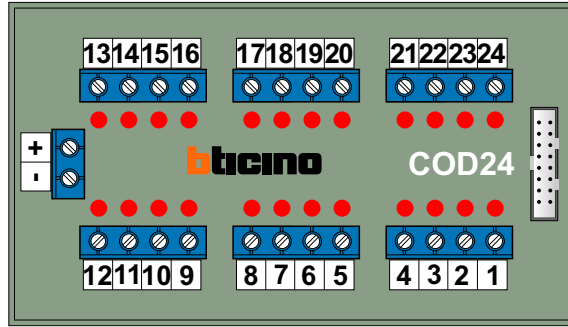

nelec

INTERCOM MADE EASY

INTERCOM MADE EASY

29 appartementen Utrechts Geluk te Utrecht