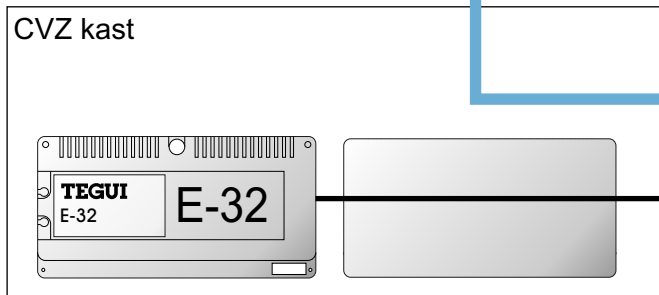

nelec
INTERCOM MADE EASY

Systemkabel

3 x 2 x 0,8

2 x 0,8