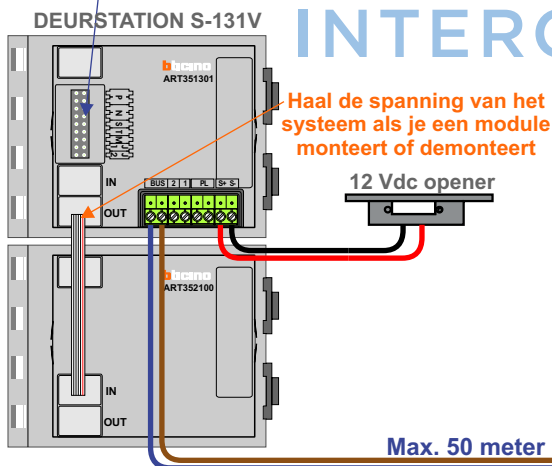

BUS 2-DRAADS

Bij monteren/demonteren spanning eraf en voorkom defecten!

— = systeemkabel
 Bij kabel 2 x 1 mm²:
 180% afstand!
 Bij kabel 2 x 0,28 mm²:
 60% afstand!
 UTP op aanvraag.

M-20

De aders moeten echt OP de connector doorgelust worden!

Max. 100 meter systeemkabel tot laatste videofoon

Max. 2 meter