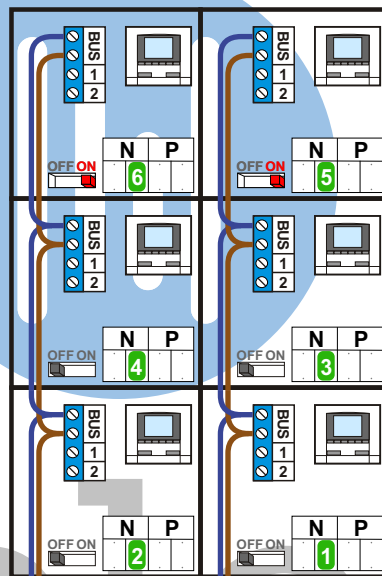

BUS 2-DRAADS

Bij monteren/demonteren spanning eraf en voorkom defecten!

— = systeemkabel
 Bij kabel 2 x 1 mm²:
 180% afstand!
 Bij kabel 2 x 0,28 mm²:
 60% afstand!
 UTP op aanvraag.

M-20

De aders moeten echt OP de connector doorgelust worden!

Max. 100 meter systeemkabel tot laatste videofoon

Max. 2 meter