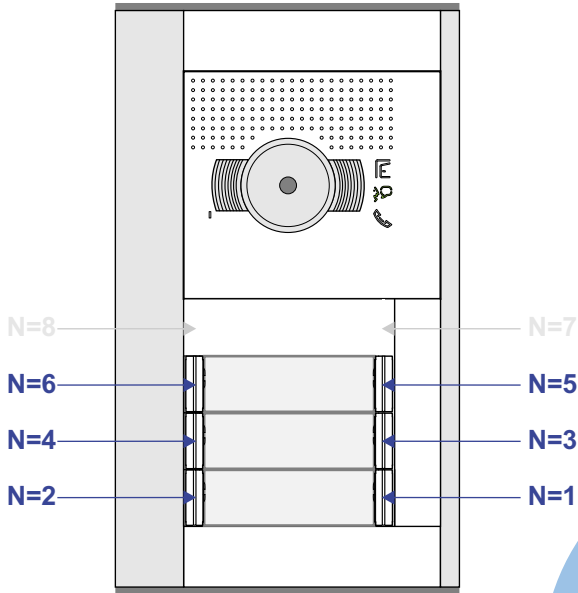

BUS 2-DRAADS

Bij monteren/demonteren spanning eraf en voorkom defecten!

— = systeemkabel
 Bij kabel 2 x 1 mm²:
 180% afstand!
 Bij kabel 2 x 0,28 mm²:
 60% afstand!
 UTP op aanvraag.

M-20

De aders moeten echt OP de connector doorgelust worden!

Max. 100 meter systeemkabel tot laatste videofoon

Max. 2 meter