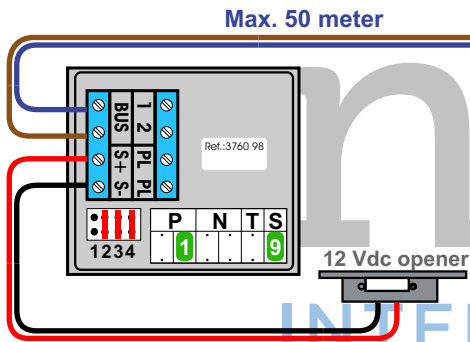

— = systeemkabel
 Bij andere getwiste kabel 66% afstand!
 Bij ongetwiste kabel max. 50 meter buitenpost naar videofoon.
 UTP op aanvraag.

Alle videofoons bij de instellingen programmeren als MASTER

Max. 100 meter systeemkabel tot laatste videofoon

Max. 2 meter