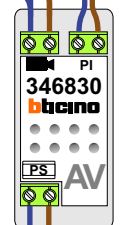

— = systeemkabel
 Bij andere getwiste kabel 66% afstand!
 Bij ongetwiste kabel max. 50 meter buitenpost naar videofoon.
 UTP op aanvraag.

Alle videofoons bij de instellingen programmeren als MASTER

Max. 100 meter systeemkabel tot laatste videofoon