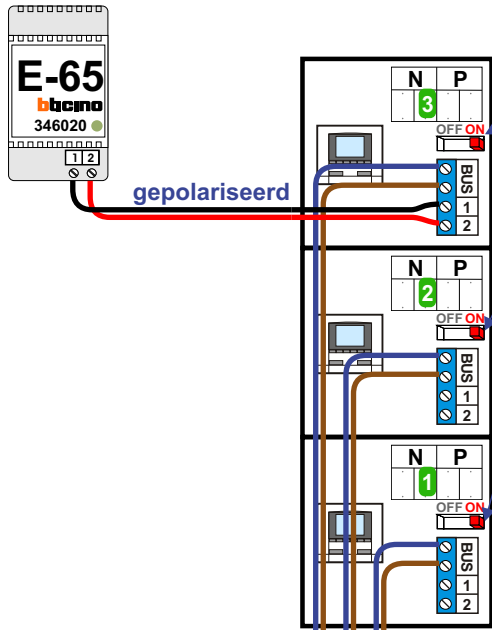

— = systeemkabel
 Bij andere getwiste kabel 66% afstand!
 Bij ongetwiste kabel max. 50 meter buitenpost naar videofoon.
 UTP op aanvraag.

Alle videofoons bij de instellingen programmeren als MASTER

Max. 100 meter systeemkabel tot laatste videofoon

Max. 2 meter