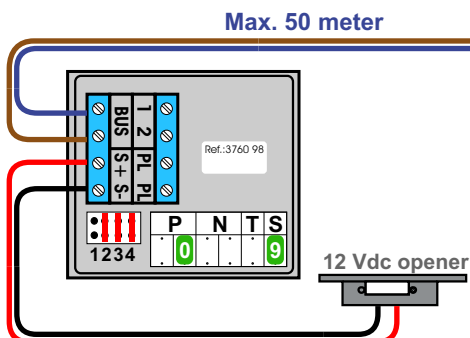

— = systeemkabel
 Bij andere getwiste kabel 66% afstand!
 Bij ongetwiste kabel max. 50 meter buitenpost naar videofoon.
 UTP op aanvraag.

Alle videofoons bij de instellingen programmeren als MASTER

Max. 100 meter systeemkabel tot laatste videofoon

Max. 2 meter