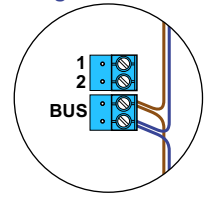

 = systeemkabel

Bij andere getwiste kabel 66% afstand!
Bij ongetwiste kabel max. 50 meter buitenpost naar videofoon.
UTP op aanvraag.

De aders van de bus moeten echt op de connector doorgelust worden!

nelec
INTERCOM MADE EASY

Max. 100 meter systeemkabel tot laatste videofoon