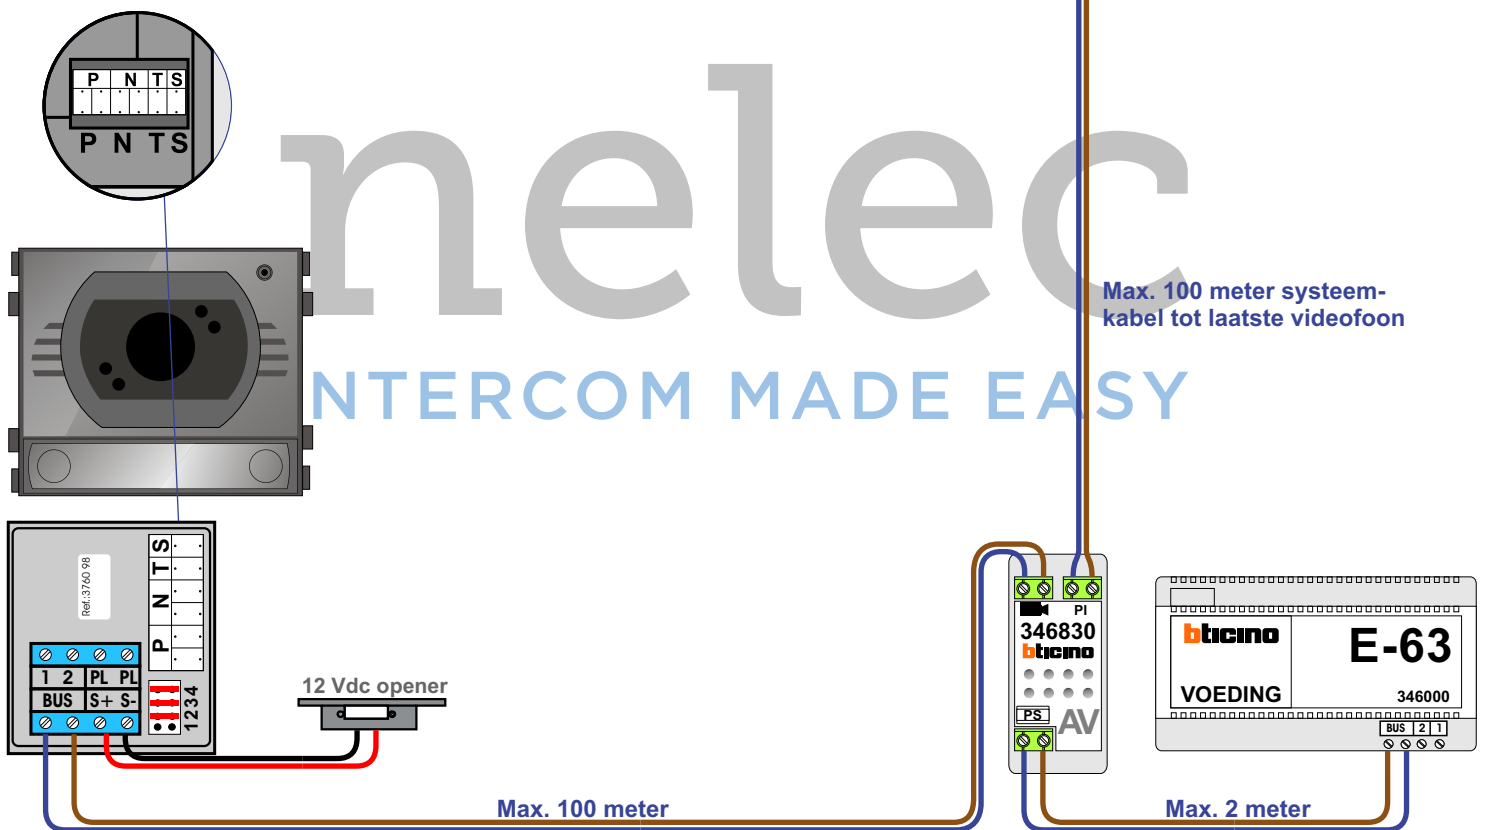

 = systeemkabel

Bij andere getwiste kabel 66% afstand!
Bij ongetwiste kabel max. 50 meter buitenpost naar videofoon.
UTP op aanvraag.

De aders van de bus moeten echt op de connector doorgelust worden!

nelec
INTERCOM MADE EASY

Max. 100 meter systeemkabel tot laatste videofoon