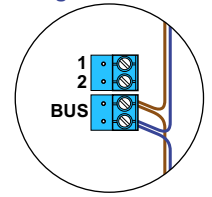

 = systeemkabel

Bij andere getwiste kabel 66% afstand!  
Bij ongetwiste kabel max. 50 meter buitenpost naar videofoon.  
UTP op aanvraag.

De aders van de bus moeten echt op de connector doorgelust worden!

nelec  
INTERCOM MADE EASY

Max. 100 meter systeemkabel tot laatste videofoon