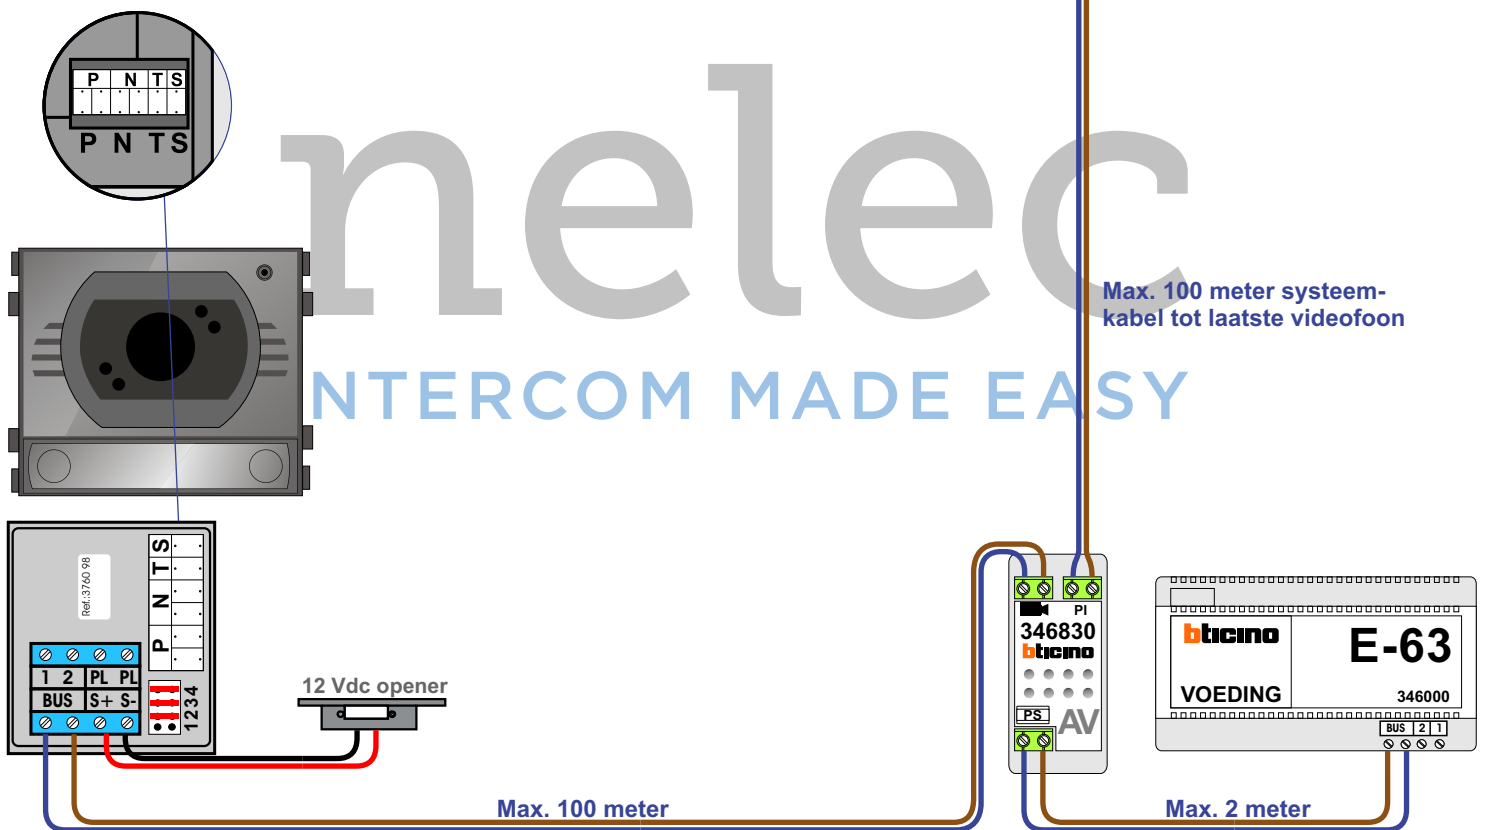

 = systeemkabel

Bij andere getwiste kabel 66% afstand!  
Bij ongetwiste kabel max. 50 meter buitenpost naar videofoon.  
UTP op aanvraag.

De aders van de bus moeten echt op de connector doorgelust worden!

nelec  
INTERCOM MADE EASY

Max. 100 meter systeemkabel tot laatste videofoon