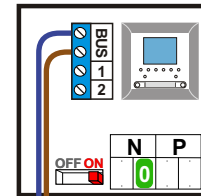

 = systeemkabel

Bij andere getwiste kabel 66% afstand!  
Bij ongetwiste kabel max. 50 meter buitenpost naar videofoon.  
UTP op aanvraag.

De aders van de bus moeten echt op de connector doorgelust worden!

nelec  
INTERCOM MADE EASY

Max. 100 meter systeemkabel tot laatste videofoon