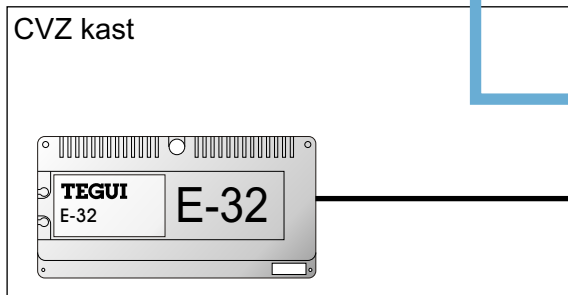

nelec
INTERCOM MADE EASY

Systemkabel

3 x 2 x 0,8

2 x 0,8