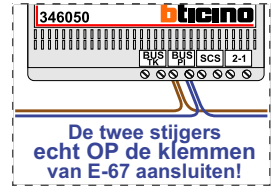

**— = systeemkabel**  
Bij andere getwiste kabel 66% afstand!  
Bij ongetwiste kabel max. 50 meter buitenpost naar videofoon.  
UTP op aanvraag.

Digitizers & flatcables

Niet monteren/demonteren onder spanning  
Beldrukkers mogen wel

**TWEEDRAADS BUS**

Bij monteren/demonteren spanning eraf voorkomt defecten!

N-Waarde	Huisnummer	Switch-ON
1	108	
2	110	X
3	112	X

nelec  
INTERCOM MADE EASY

Max. 100 meter systeemkabel tot laatste videofoon