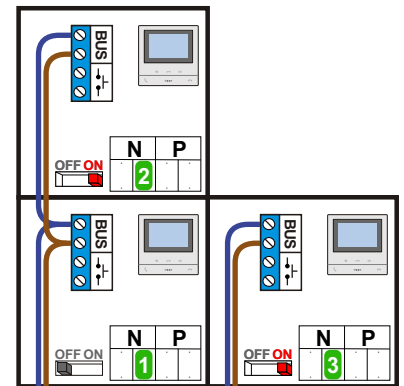

**— = systeemkabel**  
Bij andere getwiste kabel 66% afstand!  
Bij ongetwiste kabel max. 50 meter buitenpost naar videofoon.  
UTP op aanvraag.

Digitizers & flatcables

Niet monteren/demonteren onder spanning  
Beldrukkers mogen wel

**TWEEDRAADS BUS**

Bij monteren/demonteren spanning eraf voorkomt defecten!

N-Waarde	Huisnummer	Switch-ON
1	108	
2	110	X
3	112	X

nelec  
INTERCOM MADE EASY

Max. 100 meter systeemkabel tot laatste videofoon

Max. 50 meter