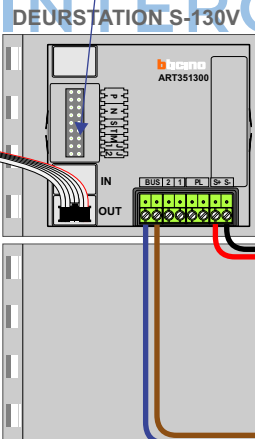

**— = systeemkabel**  
Bij andere getwiste kabel 66% afstand!  
Bij ongetwiste kabel max. 50 meter buitenpost naar videofoon.  
UTP op aanvraag.

Digitizers & flatcables

Niet monteren/demonteren onder spanning  
Beldrukkers mogen wel

**TWEEDRAADS BUS**

Bij monteren/demonteren spanning eraf voorkomt defecten!

N-Waarde	Huisnummer	Switch-ON
1	108	
2	110	X
3	112	X

nelec  
INTERCOM MADE EASY

Max. 100 meter systeemkabel tot laatste videofoon