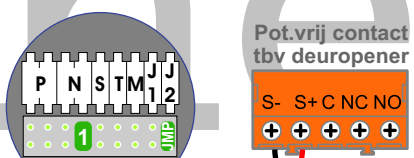

**TWEEDRAADS BUS**

Bij monteren/demonteren spanning eraf voorkomt defecten!

N-Waarde	Huisnummer	Switch-ON
1	108	
2	110	X
3	112	X

nelec  
INTERCOM MADE EASY

Max. 100 meter systeemkabel tot laatste videofoon