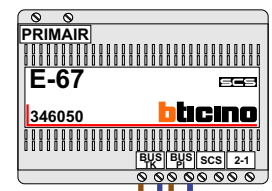

**TWEEDRAADS BUS**

Bij monteren/demonteren spanning eraf voorkomt defecten!

N-Waarde	Huisnummer	Switch-ON
1	108	
2	110	X
3	112	X

nelec  
INTERCOM MADE EASY

Max. 100 meter systeemkabel tot laatste videofoon