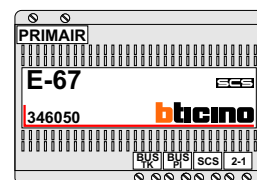

nokjes connectoren wijzen naar elkaar

Max. 50 meter