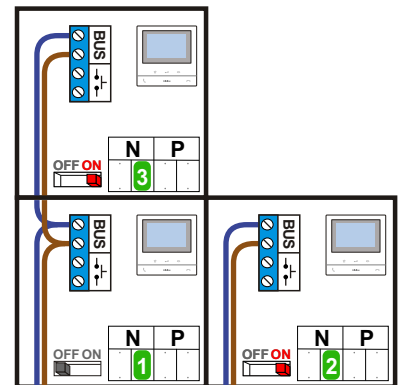

Digitizers & flatcables

Niet monteren/demonteren onder spanning
 Beldruckers mogen wel

TWEEDRAADS BUS

Bij monteren/demonteren spanning eraf voorkomt defecten!

M-50

De aders moeten echt OP de connector doorgelust worden!

De twee stijgers echt OP de klemmen van E-67 aansluiten!

nelec
 INTERCOM MADE EASY

Max. 100 meter systeemkabel tot laatste videofoon

DEURSTATION S-130V

Pot.vrij contact tbv deuropener

Digitizer voor 1 t/m 8 drukkers

nokjes connectoren wijzen naar elkaar

Max. 50 meter