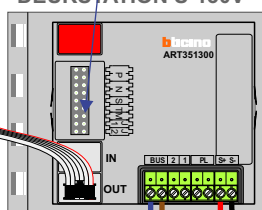

Digitizers & flatcables

Niet monteren/demonteren onder spanning
 Beldruckers mogen wel

TWEEDRAADS BUS

Bij monteren/demonteren spanning eraf voorkomt defecten!

M-50

De aders moeten echt OP de connector doorgelust worden!

De twee stijgers echt OP de klemmen van E-67 aansluiten!

nelec
 INTERCOM MADE EASY

Max. 100 meter systeemkabel tot laatste videofoon

DEURSTATION S-130V

Pot.vrij contact tbv deuropener

Digitizer voor 1 t/m 8 drukkers

nokjes connectoren wijzen naar elkaar

Max. 50 meter