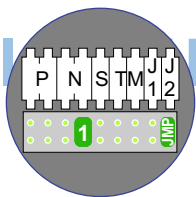

Digitizers & flatcables

Niet monteren/demonteren onder spanning
 Beldruckers mogen wel

TWEEDRAADS BUS

Bij monteren/demonteren spanning eraf voorkomt defecten!

M-50

De aders moeten echt OP de connector doorgelust worden!

De twee stijgers echt OP de klemmen van E-67 aansluiten!

nelec
 INTERCOM MADE EASY

Max. 100 meter systeemkabel tot laatste videofoon

DEURSTATION S-130V

Pot.vrij contact tbv deuropener

Digitizer voor 1 t/m 8 drukkers

nokjes connectoren wijzen naar elkaar

Max. 50 meter