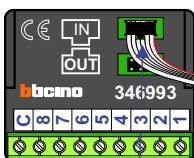

Digitizers & flatcables

Niet monteren/demonteren onder spanning
 Beldruckers mogen wel

TWEEDRAADS BUS

Bij monteren/demonteren spanning eraf voorkomt defecten!

M-50

De aders moeten echt OP de connector doorgelust worden!

De twee stijgers echt OP de klemmen van E-67 aansluiten!

nelec
 INTERCOM MADE EASY

Max. 100 meter systeemkabel tot laatste videofoon

DEURSTATION S-130V

Pot.vrij contact tbv deuropener

Digitizer voor 1 t/m 8 drukkers

nokjes connectoren wijzen naar elkaar

Max. 50 meter