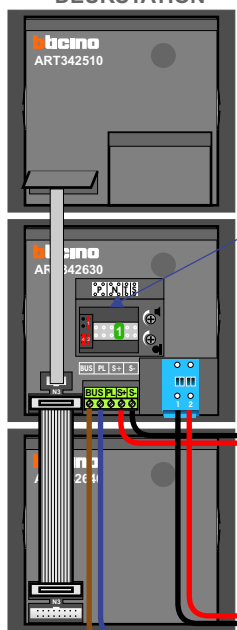

Max. 100 meter
systeemkabel
tot laatste
videofoon

 = systeemkabel
Bij andere kabel de
afstanden halveren!

Naar
pagina
2

DEURSTATION

12 Vdc opener

Max. 100 meter

Max. 2 meter

nelec
INTERCOM MADE EASY

Max. 100 meter
systeemkabel
tot laatste
videfoon

Vanaf
pagina
1

nelec
INTERCOM MADE EASY