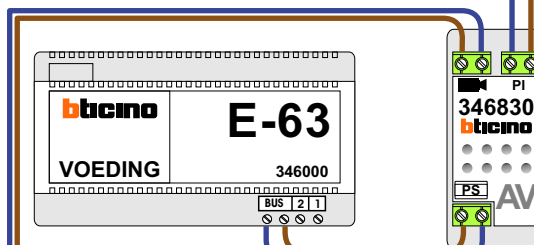

12 Vdc opener

Max. 100 meter