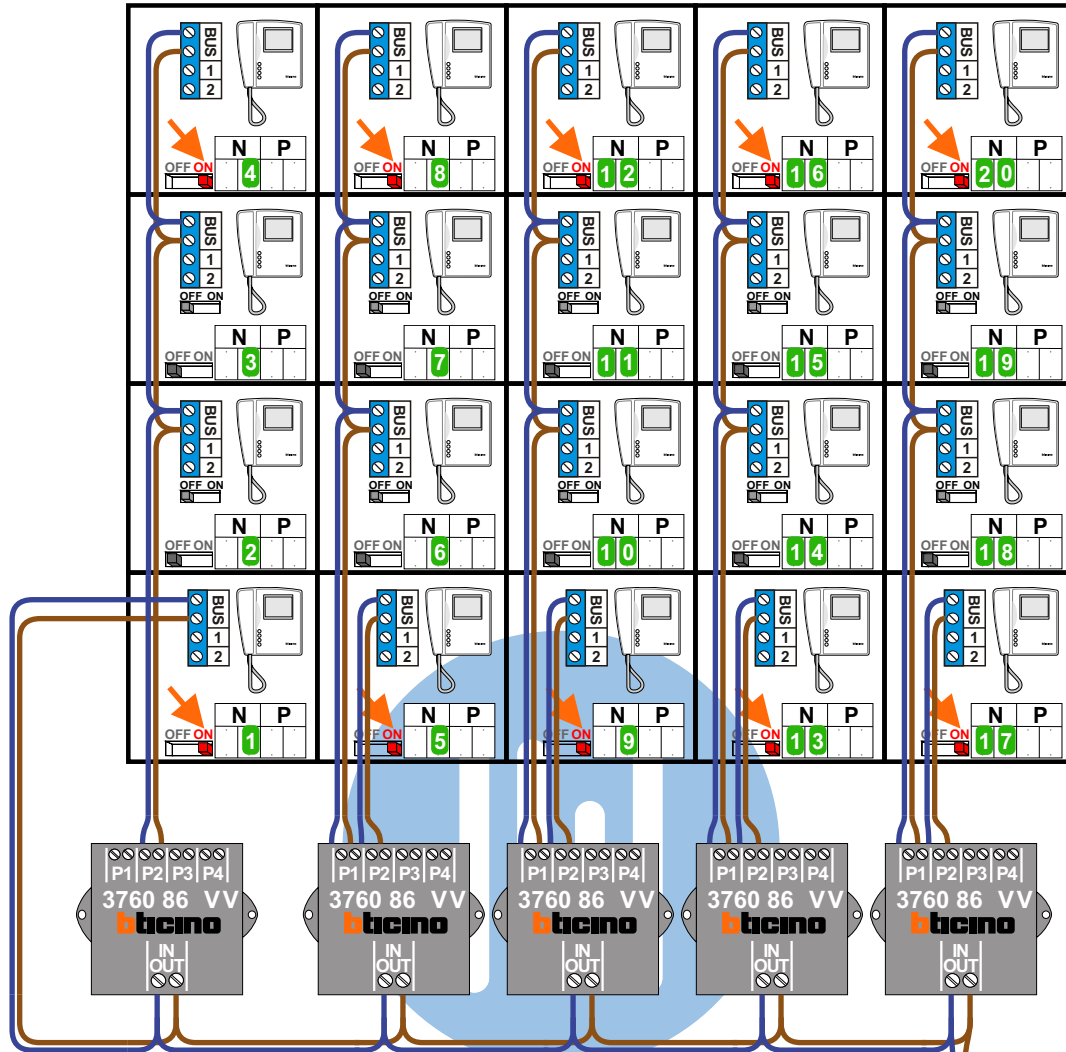

Max. 100 meter
systeemkabel
tot laatste
videofoon

 = systeemkabel
Bij andere kabel de
afstanden halveren!

Naar
pagina
2

DEURSTATION

12 Vdc opener

Max. 100 meter

Max. 2 meter

nelec
INTERCOM MADE EASY

Max. 100 meter
systeemkabel
tot laatste
videfoon

Vanaf
pagina
1

nelec
INTERCOM MADE EASY