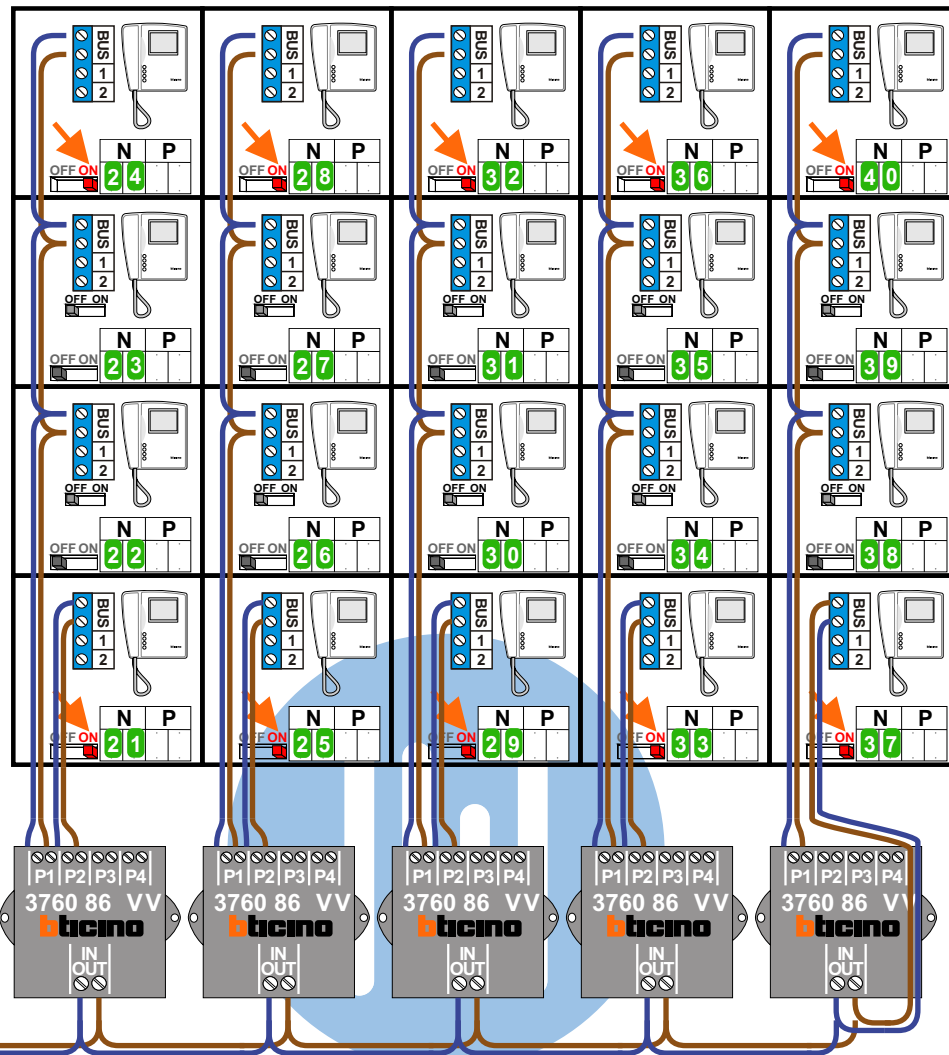

Max. 100 meter
systeemkabel
tot laatste
videofoon

 = systeemkabel
Bij andere kabel de
afstanden halveren!

Naar
pagina
2

DEURSTATION

12 Vdc opener

Max. 100 meter

Max. 2 meter

nelec
INTERCOM MADE EASY

Max. 100 meter
systeemkabel
tot laatste
videfoon

Vanaf
pagina
1

nelec
INTERCOM MADE EASY