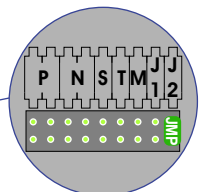

DEURSTATION S-140V

Max. 50 meter

Max. 2 meter

Max. 100 meter  
systeemkabel tot  
laatste videofoon

— = systeemkabel  
Bij andere kabel de  
afstanden halveren!

N-waarde	Huisnummer	Eindweerstand
1	1	
32	32	X
34	34	X
36	36	X
38	38	X
40	40	X
42	42	
44	44	X
46	46	X
48	48	X
50	50	X
52	52	
54	54	X
56	56	X
58	58	X
60	60	X
62	62	X
64	64	X
66	66	X
68	68	X
70	70	X