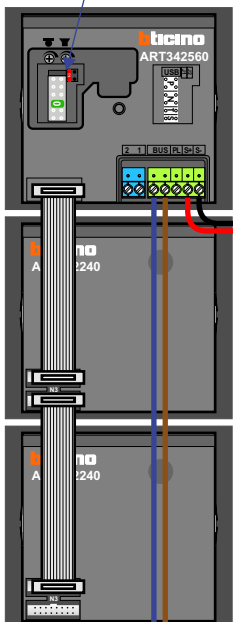

Zet
allemaal
op ON

DEURSTATION

12 Vdc opener

— = systeemkabel
Bij andere kabel de afstanden halveren!

Max. 100 meter systeemkabel tot laatste videofoon

Max. 100 meter

Max. 2 meter