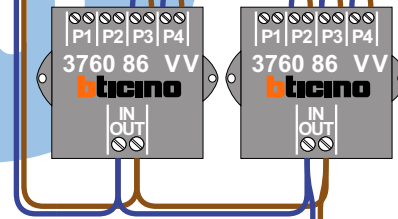

Zet
allemaal
op ON

DEURSTATION

12 Vdc opener

— = systeemkabel
Bij andere kabel de afstanden halveren!

Max. 100 meter systeemkabel tot laatste videofoon

Max. 100 meter

Max. 2 meter