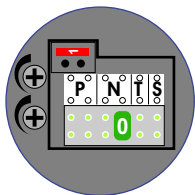

Zet
allemaal
op ON

DEURSTATION

12 Vdc opener

— = systeemkabel
Bij andere kabel de afstanden halveren!

Max. 100 meter systeemkabel tot laatste videofoon

Max. 100 meter

Max. 2 meter