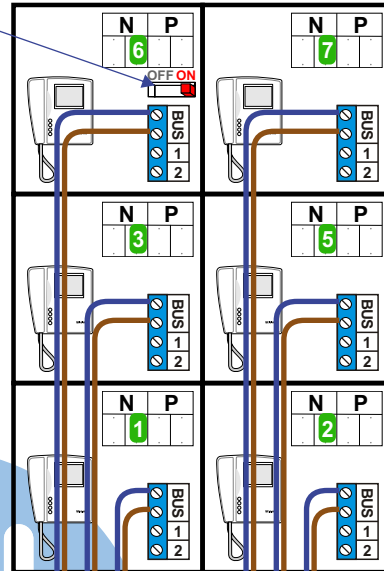

Zet
allemaal
op ON

DEURSTATION

12 Vdc opener

— = systeemkabel
Bij andere kabel de afstanden halveren!

Max. 100 meter systeemkabel tot laatste videofoon

Max. 100 meter

Max. 2 meter