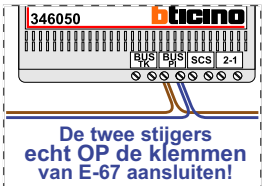

Max. 100 meter systeemkabel tot laatste videofoon

Max. 50 meter

N-Waarde	Huisnummer	Switch-ON
1	600	
2	604	
3	606	
4	612	
5	614	
6	620	
7	622	
8	628	X
9	630	X

nelec
INTERCOM MADE EASY

— = systeemkabel
 Bij andere getwiste kabel 66% afstand!
 Bij ongetwiste kabel max. 50 meter buitenpost naar videofoon.
 UTP op aanvraag.

TWEEDRAADS BUS

Bij monteren/demonteren spanning eraf voorkomt defecten!

INTERCOM MADE EASY

Max. 100 meter systeemkabel tot laatste videofoon

N-Waarde	Huisnummer	Switch-ON
1	602	
2	608	
3	610	
4	616	
5	618	
6	324	
7	626	
8	632	X
9	634	X