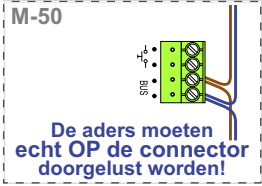

Max. 100 meter systeemkabel tot laatste videofoon

Max. 50 meter

N-Waarde	Huisnummer	Switch-ON
1	600	
2	604	
3	606	
4	612	
5	614	
6	620	
7	622	
8	628	X
9	630	X

nelec
INTERCOM MADE EASY

— = systeemkabel
 Bij andere getwiste kabel 66% afstand!
 Bij ongetwiste kabel max. 50 meter buitenpost naar videofoon.
 UTP op aanvraag.

TWEEDRAADS BUS

Bij monteren/demonteren spanning eraf voorkomt defecten!

INTERCOM MADE EASY

Max. 100 meter systeemkabel tot laatste videofoon

N-Waarde	Huisnummer	Switch-ON
1	602	
2	608	
3	610	
4	616	
5	618	
6	324	
7	626	
8	632	X
9	634	X