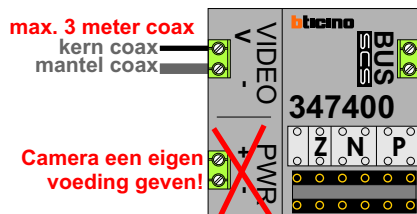

— = systeemkabel
 Bij andere getwiste kabel 66% afstand!
 Bij ongetwiste kabel max. 50 meter buitenpost naar videofoon.
 UTP op aanvraag.

TWEEDRAADS BUS

Bij monteren/demonteren spanning eraf voorkomt defecten!

Max. 100 meter systeemkabel tot laatste videofoon

Max. 50 meter

N-Waarde	Huisnummer	Switch-ON
1	600	
2	604	
3	606	
4	612	
5	614	
6	620	
7	622	
8	628	X
9	630	X

nelec
INTERCOM MADE EASY

— = systeemkabel
 Bij andere getwiste kabel 66% afstand!
 Bij ongetwiste kabel max. 50 meter buitenpost naar videofoon.
 UTP op aanvraag.

TWEEDRAADS BUS

Bij monteren/demonteren spanning eraf voorkomt defecten!

INTERCOM MADE EASY

Max. 100 meter systeemkabel tot laatste videofoon

N-Waarde	Huisnummer	Switch-ON
1	602	
2	608	
3	610	
4	616	
5	618	
6	324	
7	626	
8	632	X
9	634	X