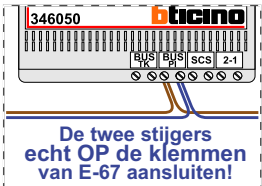

— = systeemkabel
 Bij andere getwiste kabel 66% afstand!
 Bij ongetwiste kabel max. 50 meter buitenpost naar videofoon.
 UTP op aanvraag.

TWEEDRAADS BUS

Bij monteren/demonteren spanning eraf voorkomt defecten!

Max. 100 meter systeemkabel tot laatste videofoon

Max. 50 meter

N-Waarde	Huisnummer	Switch-ON
1	600	
2	604	
3	606	
4	612	
5	614	
6	620	
7	622	
8	628	X
9	630	X

nelec
INTERCOM MADE EASY

— = systeemkabel
 Bij andere getwiste kabel 66% afstand!
 Bij ongetwiste kabel max. 50 meter buitenpost naar videofoon.
 UTP op aanvraag.

TWEEDRAADS BUS

Bij monteren/demonteren spanning eraf voorkomt defecten!

INTERCOM MADE EASY

Max. 100 meter systeemkabel tot laatste videofoon

N-Waarde	Huisnummer	Switch-ON
1	602	
2	608	
3	610	
4	616	
5	618	
6	324	
7	626	
8	632	X
9	634	X