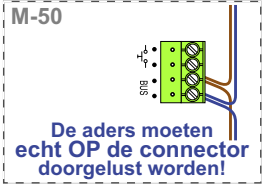

— = systeemkabel
 Bij andere getwiste kabel 66% afstand!
 Bij ongetwiste kabel max. 50 meter buitenpost naar videofoon.
 UTP op aanvraag.

TWEEDRAADS BUS

Bij monteren/demonteren spanning eraf voorkomt defecten!

Max. 100 meter systeemkabel tot laatste videofoon

Max. 50 meter

N-Waarde	Huisnummer	Switch-ON
1	600	
2	604	
3	606	
4	612	
5	614	
6	620	
7	622	
8	628	X
9	630	X

nelec
INTERCOM MADE EASY

— = systeemkabel
 Bij andere getwiste kabel 66% afstand!
 Bij ongetwiste kabel max. 50 meter buitenpost naar videofoon.
 UTP op aanvraag.

TWEEDRAADS BUS

Bij monteren/demonteren spanning eraf voorkomt defecten!

INTERCOM MADE EASY

Max. 100 meter systeemkabel tot laatste videofoon

N-Waarde	Huisnummer	Switch-ON
1	602	
2	608	
3	610	
4	616	
5	618	
6	324	
7	626	
8	632	X
9	634	X