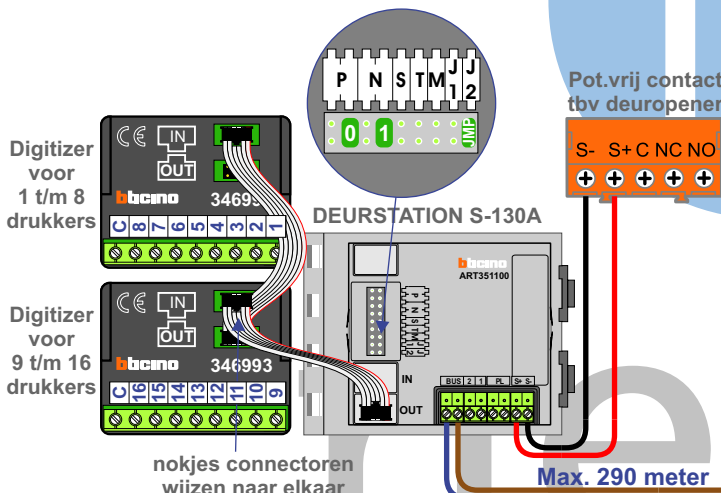

— = systeemkabel
 Bij andere getwiste kabel 66% afstand!
 Bij ongetwiste kabel max. 50 meter buitenpost naar videofoon.
 UTP op aanvraag.

TWEEDRAADS BUS

Bij monteren/demonteren spanning eraf voorkomt defecten!

Max. 100 meter systeemkabel tot laatste videofoon

Max. 50 meter

N-Waarde	Huisnummer	Switch-ON
1	600	
2	604	
3	606	
4	612	
5	614	
6	620	
7	622	
8	628	X
9	630	X

nelec
INTERCOM MADE EASY

— = systeemkabel
 Bij andere getwiste kabel 66% afstand!
 Bij ongetwiste kabel max. 50 meter buitenpost naar videofoon.
 UTP op aanvraag.

TWEEDRAADS BUS

Bij monteren/demonteren spanning eraf voorkomt defecten!

INTERCOM MADE EASY

Max. 100 meter systeemkabel tot laatste videofoon

N-Waarde	Huisnummer	Switch-ON
1	602	
2	608	
3	610	
4	616	
5	618	
6	324	
7	626	
8	632	X
9	634	X