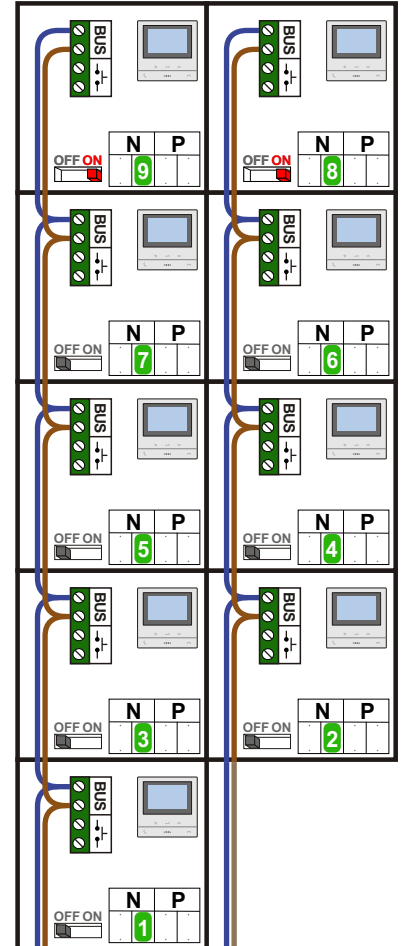

— = systeemkabel
 Bij andere getwiste kabel 66% afstand!
 Bij ongetwiste kabel max. 50 meter buitenpost naar videofoon.
 UTP op aanvraag.

TWEEDRAADS BUS

Bij monteren/demonteren spanning eraf voorkomt defecten!

Max. 100 meter systeemkabel tot laatste videofoon

Max. 50 meter

N-Waarde	Huisnummer	Switch-ON
1	600	
2	604	
3	606	
4	612	
5	614	
6	620	
7	622	
8	628	X
9	630	X

nelec
INTERCOM MADE EASY

— = systeemkabel
 Bij andere getwiste kabel 66% afstand!
 Bij ongetwiste kabel max. 50 meter buitenpost naar videofoon.
 UTP op aanvraag.

TWEEDRAADS BUS

Bij monteren/demonteren spanning eraf voorkomt defecten!

INTERCOM MADE EASY

Max. 100 meter systeemkabel tot laatste videofoon

N-Waarde	Huisnummer	Switch-ON
1	602	
2	608	
3	610	
4	616	
5	618	
6	324	
7	626	
8	632	X
9	634	X