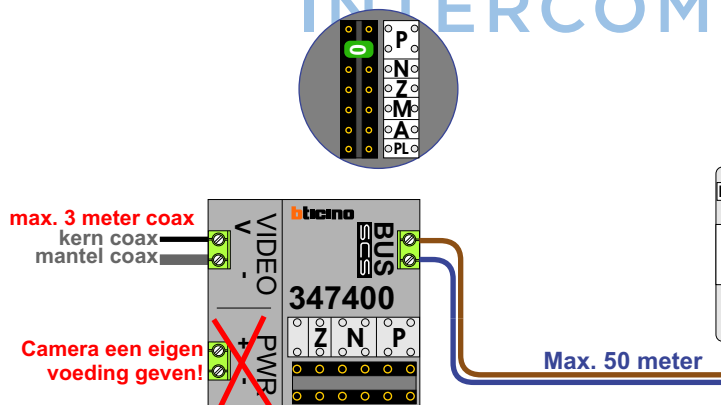

— = systeemkabel
 Bij andere getwiste kabel 66% afstand!
 Bij ongetwiste kabel max. 50 meter buitenpost naar videofoon.
 UTP op aanvraag.

TWEEDRAADS BUS

Bij monteren/demonteren spanning eraf voorkomt defecten!

Max. 100 meter systeemkabel tot laatste videofoon

Max. 50 meter

N-Waarde	Huisnummer	Switch-ON
1	600	
2	604	
3	606	
4	612	
5	614	
6	620	
7	622	
8	628	X
9	630	X

nelec
INTERCOM MADE EASY

— = systeemkabel
 Bij andere getwiste kabel 66% afstand!
 Bij ongetwiste kabel max. 50 meter buitenpost naar videofoon.
 UTP op aanvraag.

TWEEDRAADS BUS

Bij monteren/demonteren spanning eraf voorkomt defecten!

INTERCOM MADE EASY

Max. 100 meter systeemkabel tot laatste videofoon

N-Waarde	Huisnummer	Switch-ON
1	602	
2	608	
3	610	
4	616	
5	618	
6	324	
7	626	
8	632	X
9	634	X