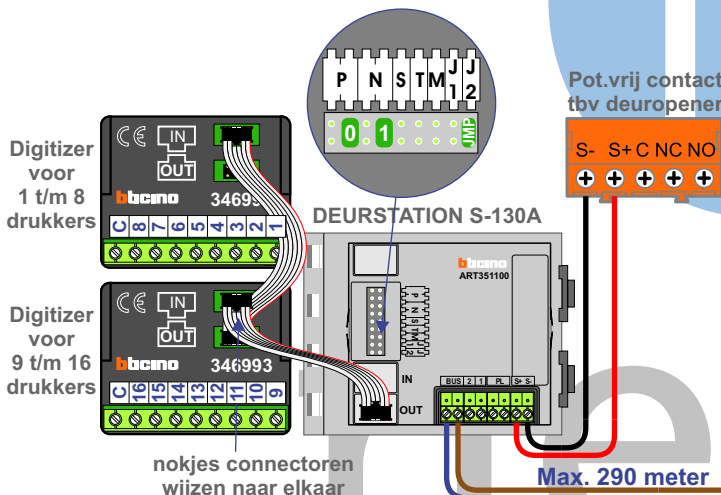

— = systeemkabel
 Bij andere getwiste kabel 66% afstand!
 Bij ongetwiste kabel max. 50 meter buitenpost naar videofoon.
 UTP op aanvraag.

TWEEDRAADS BUS

Bij monteren/demonteren spanning eraf voorkomt defecten!

Max. 100 meter systeemkabel tot laatste videofoon

Max. 50 meter

N-Waarde	Huisnummer	Switch-ON
1	600	
2	604	
3	606	
4	612	
5	614	
6	620	
7	622	
8	628	X
9	630	X

nelec
INTERCOM MADE EASY

— = systeemkabel
 Bij andere getwiste kabel 66% afstand!
 Bij ongetwiste kabel max. 50 meter buitenpost naar videofoon.
 UTP op aanvraag.

TWEEDRAADS BUS

Bij monteren/demonteren spanning eraf voorkomt defecten!

INTERCOM MADE EASY

Max. 100 meter systeemkabel tot laatste videofoon

N-Waarde	Huisnummer	Switch-ON
1	602	
2	608	
3	610	
4	616	
5	618	
6	324	
7	626	
8	632	X
9	634	X