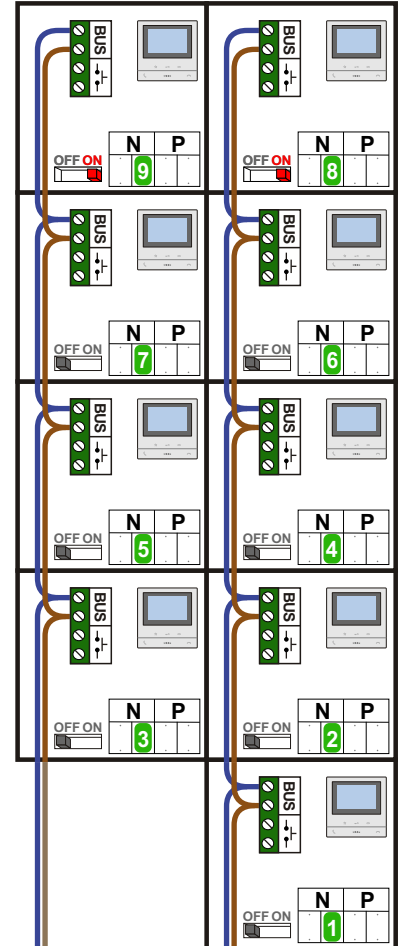

— = systeemkabel
 Bij andere getwiste kabel 66% afstand!
 Bij ongetwiste kabel max. 50 meter buitenpost naar videofoon.
 UTP op aanvraag.

TWEEDRAADS BUS

Bij monteren/demonteren spanning eraf voorkomt defecten!

Max. 100 meter systeemkabel tot laatste videofoon

Max. 50 meter

N-Waarde	Huisnummer	Switch-ON
1	600	
2	604	
3	606	
4	612	
5	614	
6	620	
7	622	
8	628	X
9	630	X

nelec
INTERCOM MADE EASY

— = systeemkabel
 Bij andere getwiste kabel 66% afstand!
 Bij ongetwiste kabel max. 50 meter buitenpost naar videofoon.
 UTP op aanvraag.

TWEEDRAADS BUS

Bij monteren/demonteren spanning eraf voorkomt defecten!

INTERCOM MADE EASY

Max. 100 meter systeemkabel tot laatste videofoon

N-Waarde	Huisnummer	Switch-ON
1	602	
2	608	
3	610	
4	616	
5	618	
6	324	
7	626	
8	632	X
9	634	X