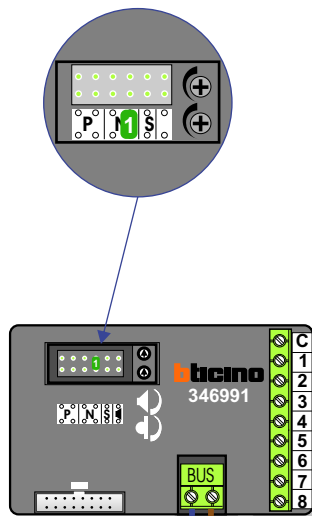

**— = systeemkabel**  
 Bij andere getwiste kabel 66% afstand!  
 Bij ongetwiste kabel max. 50 meter buitenpost naar videfoon.  
 UTP op aanvraag.

Max. 100 meter systeemkabel tot laatste videfoon

Max. 100 meter systeemkabel tot laatste videfoon

Max. 100 meter

Max. 2 meter