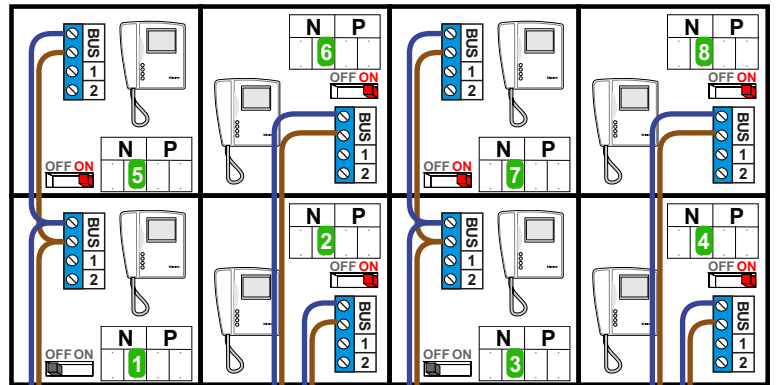

**— = systeemkabel**  
 Bij andere getwiste kabel 66% afstand!  
 Bij ongetwiste kabel max. 50 meter buitenpost naar videfoon.  
 UTP op aanvraag.

Max. 100 meter systeemkabel tot laatste videfoon

Max. 100 meter systeemkabel tot laatste videfoon

Max. 100 meter

Max. 2 meter