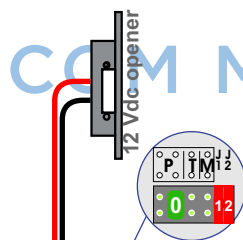

**— = systeemkabel**  
 Bij andere getwiste kabel 66% afstand!  
 Bij ongetwiste kabel max. 50 meter buitenpost naar videfoon.  
 UTP op aanvraag.

Max. 100 meter systeemkabel tot laatste videfoon

Max. 100 meter systeemkabel tot laatste videfoon

Max. 100 meter

Max. 2 meter