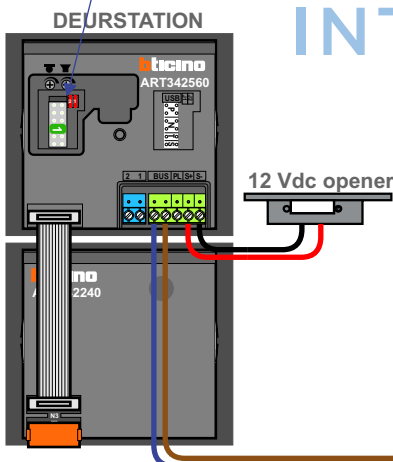

 = systeemkabel  
Bij andere kabel de afstanden halveren!

nelec  
INTERCOM MADE EASY

Max. 100 meter systeemkabel tot laatste videfoon

Max. 100 meter

Max. 2 meter

nelec  
INTERCOM MADE EASY