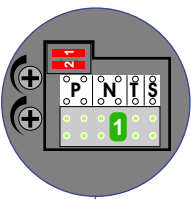

 = systeemkabel  
Bij andere kabel de afstanden halveren!

nelec  
INTERCOM MADE EASY

Max. 100 meter systeemkabel tot laatste videfoon

Max. 100 meter

Max. 2 meter

nelec  
INTERCOM MADE EASY