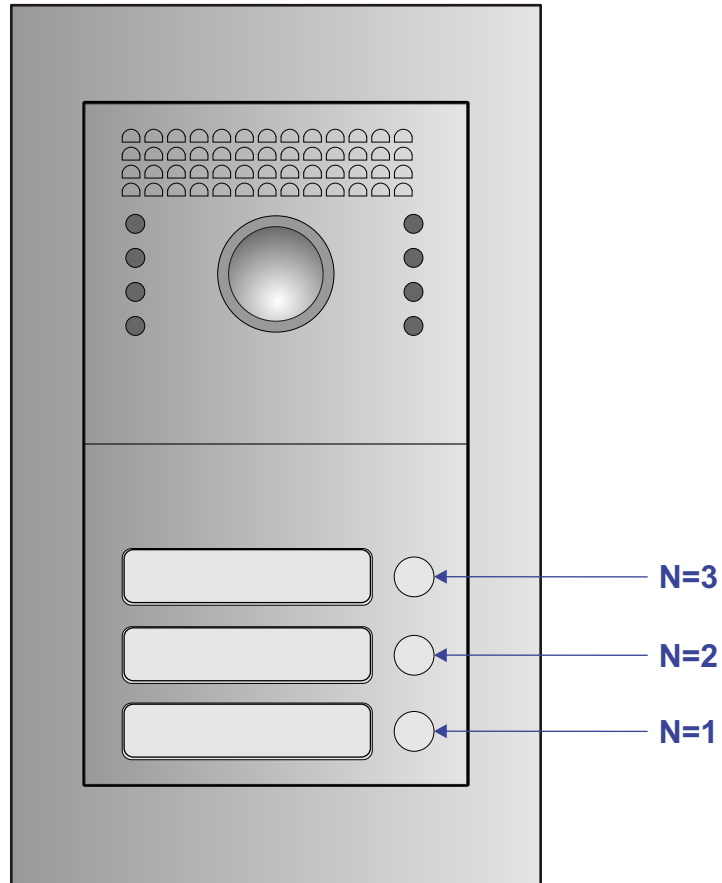

 = systeemkabel  
Bij andere kabel de afstanden halveren!

nelec  
INTERCOM MADE EASY

Max. 100 meter systeemkabel tot laatste videfoon

Max. 100 meter

Max. 2 meter

nelec  
INTERCOM MADE EASY