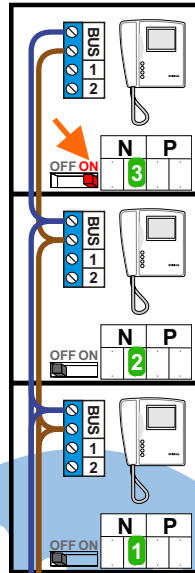

 = systeemkabel  
Bij andere kabel de afstanden halveren!

nelec  
INTERCOM MADE EASY

Max. 100 meter systeemkabel tot laatste videfoon

Max. 100 meter

Max. 2 meter

nelec  
INTERCOM MADE EASY