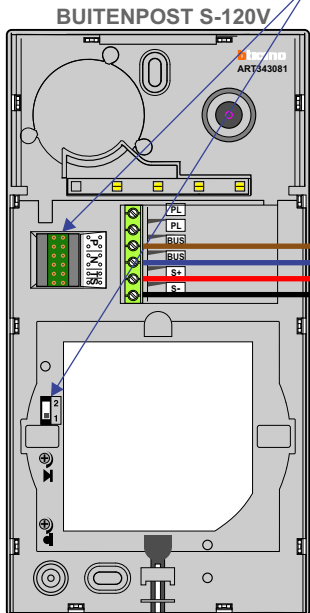

**— = systeemkabel**  
 Bij andere getwiste kabel 66% afstand!  
 Bij ongetwiste kabel max. 50 meter buitenpost naar videofoon.  
 UTP op aanvraag.

**TWEEDRAADS BUS**

Bij monteren/demonteren spanning eraf voorkomt defecten!

**VideoVerdeler**

De aders moeten echt OP de klemmen doorgelust worden!

**M-70 hulpvoeding op 1-2: verwijder jumper 1**

**M-70**

Español  
 Deutsch  
 Nederlands

Videofoon werkt pas na instellen van taal, datum en tijd.

Max. 100 meter systeemkabel tot laatste videofoon

Max. 50 meter