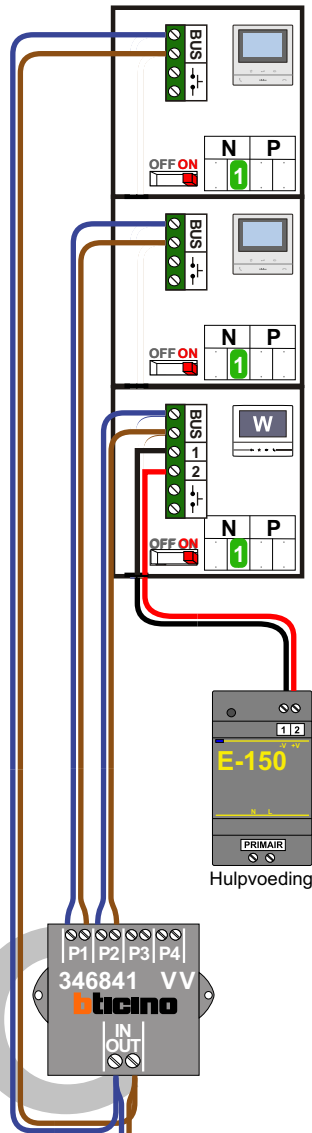

**— = systeemkabel**  
 Bij andere getwiste kabel 66% afstand!  
 Bij ongetwiste kabel max. 50 meter buitenpost naar videofoon.  
 UTP op aanvraag.

**TWEEDRAADS BUS**

Bij monteren/demonteren spanning eraf voorkomt defecten!

**VideoVerdeler**

De aders moeten echt OP de klemmen doorgelust worden!

**M-70 hulpvoeding op 1-2: verwijder jumper 1**

**M-70**

Español  
 Deutsch  
 Nederlands

Videofoon werkt pas na instellen van taal, datum en tijd.

Max. 100 meter systeemkabel tot laatste videofoon

Max. 50 meter