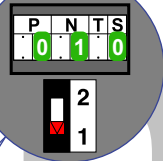

**VideoVerdeler**

De aders moeten echt OP de klemmen doorgelust worden!

**M-70 hulpvoeding op 1-2: verwijder jumper 1**

**M-70**

Español  
 Deutsch  
 Nederlands

Videofoon werkt pas na instellen van taal, datum en tijd.

Max. 100 meter systeemkabel tot laatste videofoon

Max. 50 meter