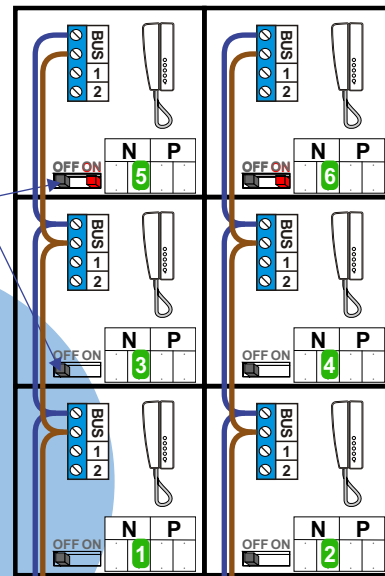

== = systeemkabel
 Bij kabel 2 x 1 mm²:
 180% afstand!
 Bij kabel 2 x 0,28 mm²:
 60% afstand!
 UTP op aanvraag.

Bij installatie zonder beeld niet nodig

Max. 320 meter systeemkabel tot laatste deurtelefoon

nelec
INTERCOM MADE EASY

Max. 290 meter