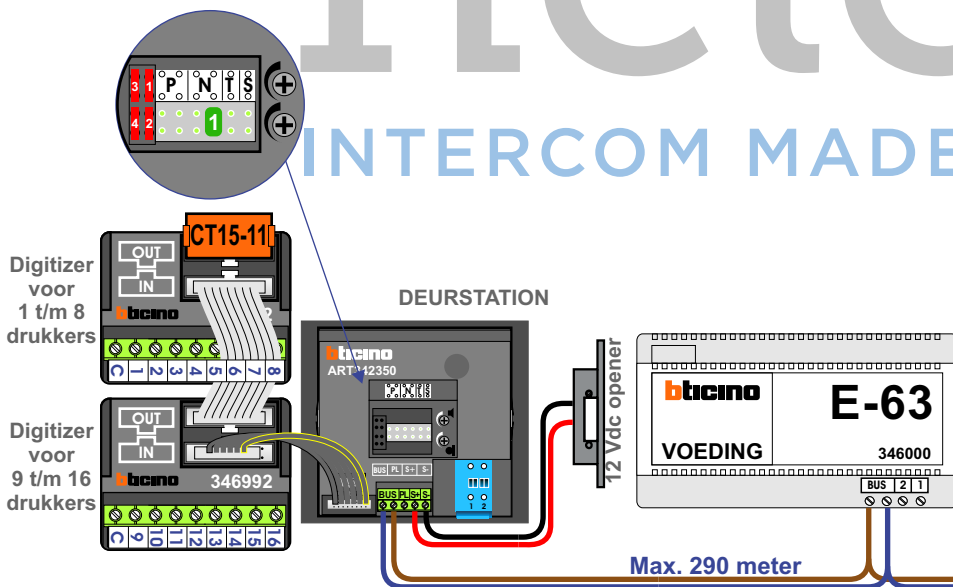

== = systeemkabel
 Bij kabel 2 x 1 mm²:
 180% afstand!
 Bij kabel 2 x 0,28 mm²:
 60% afstand!
 UTP op aanvraag.

Bij installatie zonder beeld niet nodig

Max. 320 meter systeemkabel tot laatste deurtelefoon

nelec
INTERCOM MADE EASY

Max. 290 meter