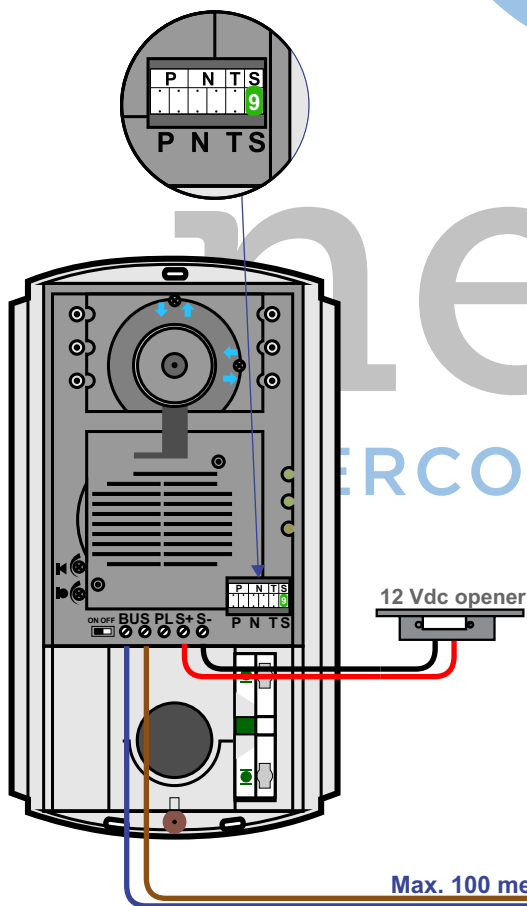

 = systeemkabel
Bij andere kabel de afstanden halveren!

Max. 100 meter systeemkabel tot laatste videofoon

Max. 100 meter

Max. 2 meter