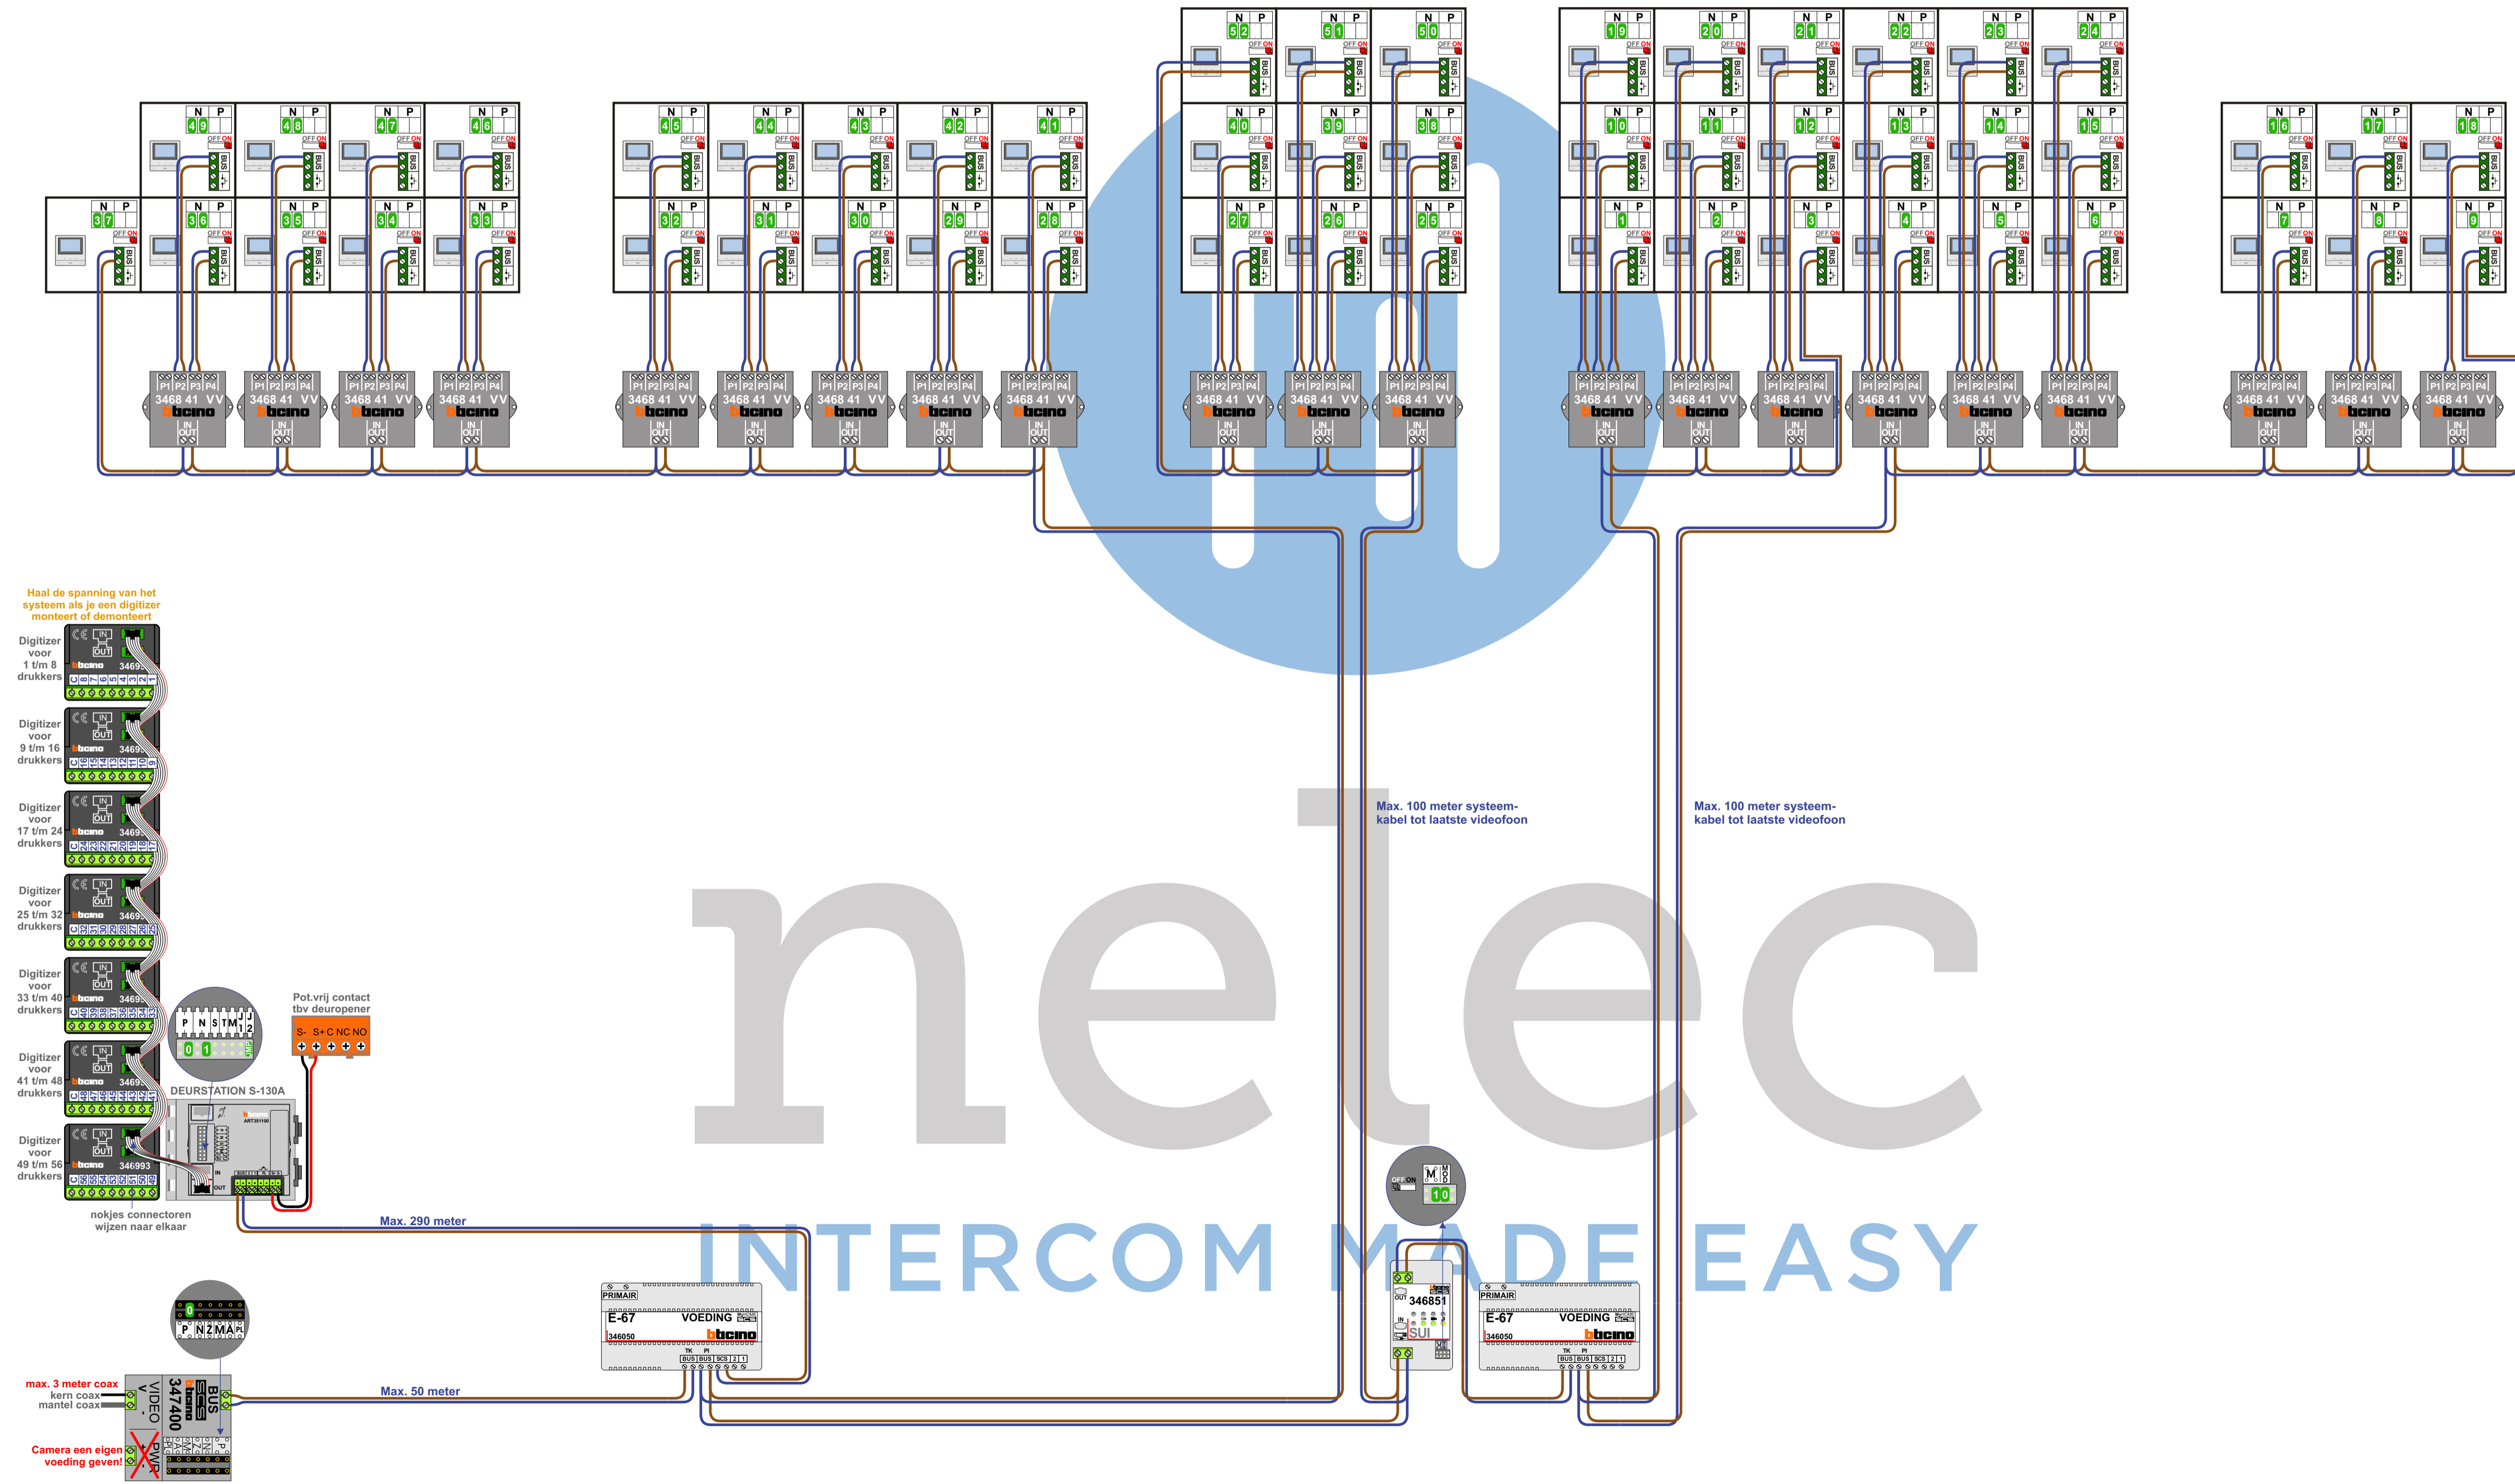

TWEEDRAADS BUS

Bij monteren/demonteren spanning eraf voorkomt defect!

VideoVerdeler

De aders moeten echt OP de klemmen doorgelust worden!

SUI 346851

BUS

De aders moeten echt OP de connector doorgelust worden!

De twee stijgers echt OP de klemmen van E-67 aansluiten!

N-waarde	Huisnummer	Eindweerstand
1	10	X
2	12	X
3	14	X
4	16	X
5	18	X
6	20	X
7	22	X
8	24	X
9	26	X
10	28	X
11	30	X
12	32	X
13	34	X
14	36	X
15	38	X
16	40	X
17	42	X
18	44	X
19	46	X
20	48	X
21	50	X
22	52	X
23	54	X
24	56	X
25	21	X
26	23	X
27	25	X
28	27	X
29	29	X
30	31	X
31	33	X
32	35	X
33	37	X
34	39	X
35	41	X
36	43	X
37	45	X
38	47	X
39	49	X
40	51	X
41	53	X
42	55	X
43	57	X
44	59	X
45	61	X
46	63	X
47	65	X
48	67	X
49	69	X
50	71	X
51	73	X
52	75	X

INTERCOM MADE EASY