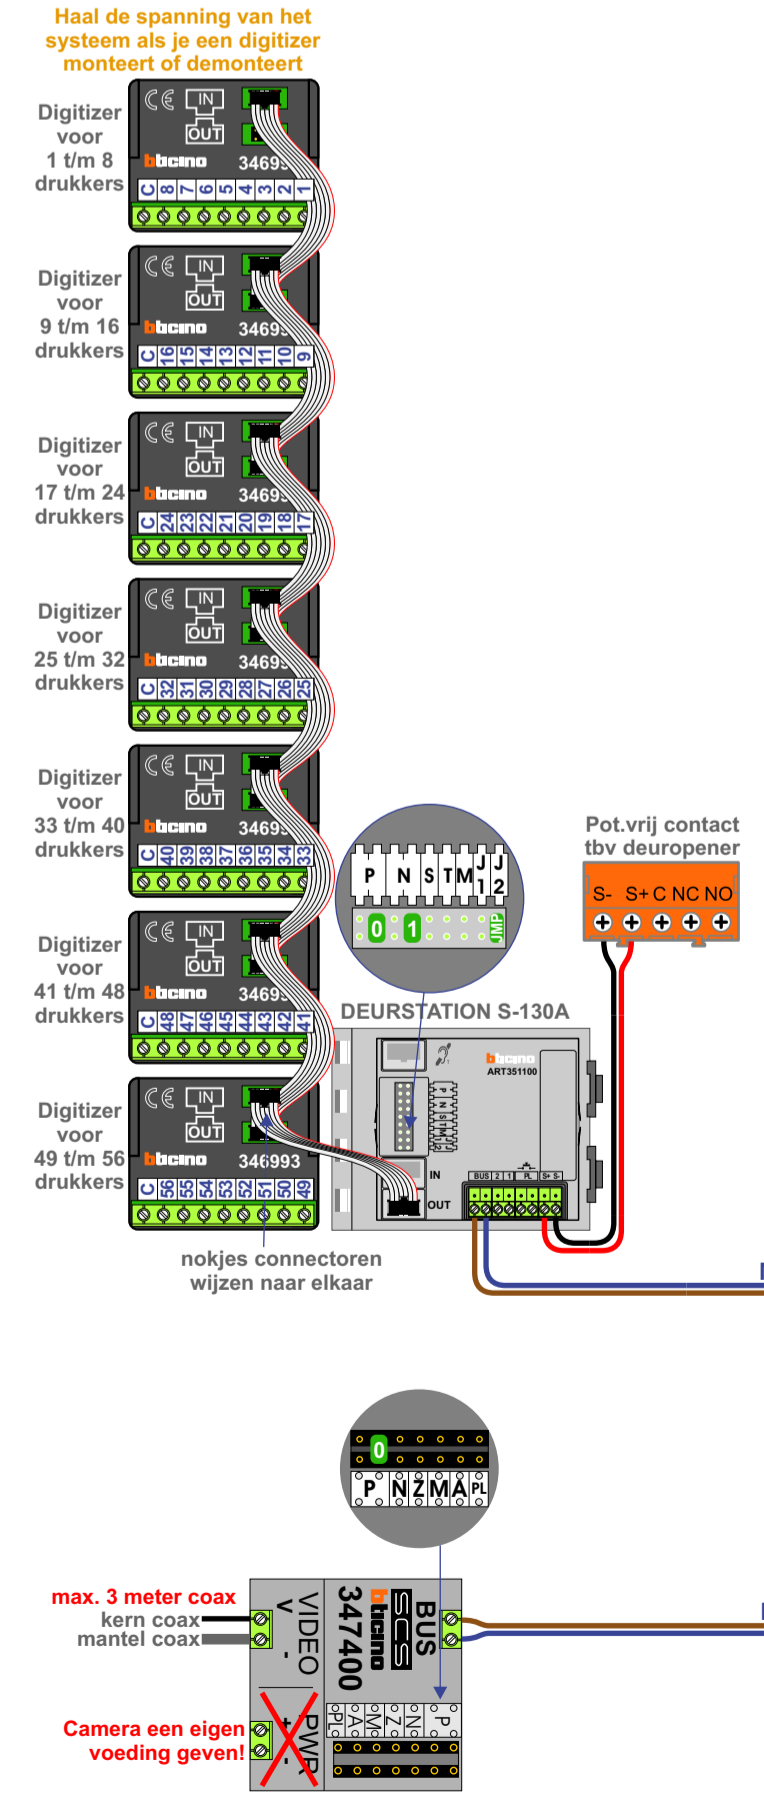

TWEEDRAADS BUS

Bij monteren/demonteren spanning eraf voorkomt defect!

VideoVerdeler

De aders moeten echt OP de klemmen doorgelust worden!

SUI 346851

BUS

De aders moeten echt OP de connector doorgelust worden!

De twee stijgers echt OP de klemmen van E-67 aansluiten!

N-waarde	Huisnummer	Eindweerstand
1	10	X
2	12	X
3	14	X
4	16	X
5	18	X
6	20	X
7	22	X
8	24	X
9	26	X
10	28	X
11	30	X
12	32	X
13	34	X
14	36	X
15	38	X
16	40	X
17	42	X
18	44	X
19	46	X
20	48	X
21	50	X
22	52	X
23	54	X
24	56	X
25	21	X
26	23	X
27	25	X
28	27	X
29	29	X
30	31	X
31	33	X
32	35	X
33	37	X
34	39	X
35	41	X
36	43	X
37	45	X
38	47	X
39	49	X
40	51	X
41	53	X
42	55	X
43	57	X
44	59	X
45	61	X
46	63	X
47	65	X
48	67	X
49	69	X
50	71	X
51	73	X
52	75	X

INTERCOM MADE EASY