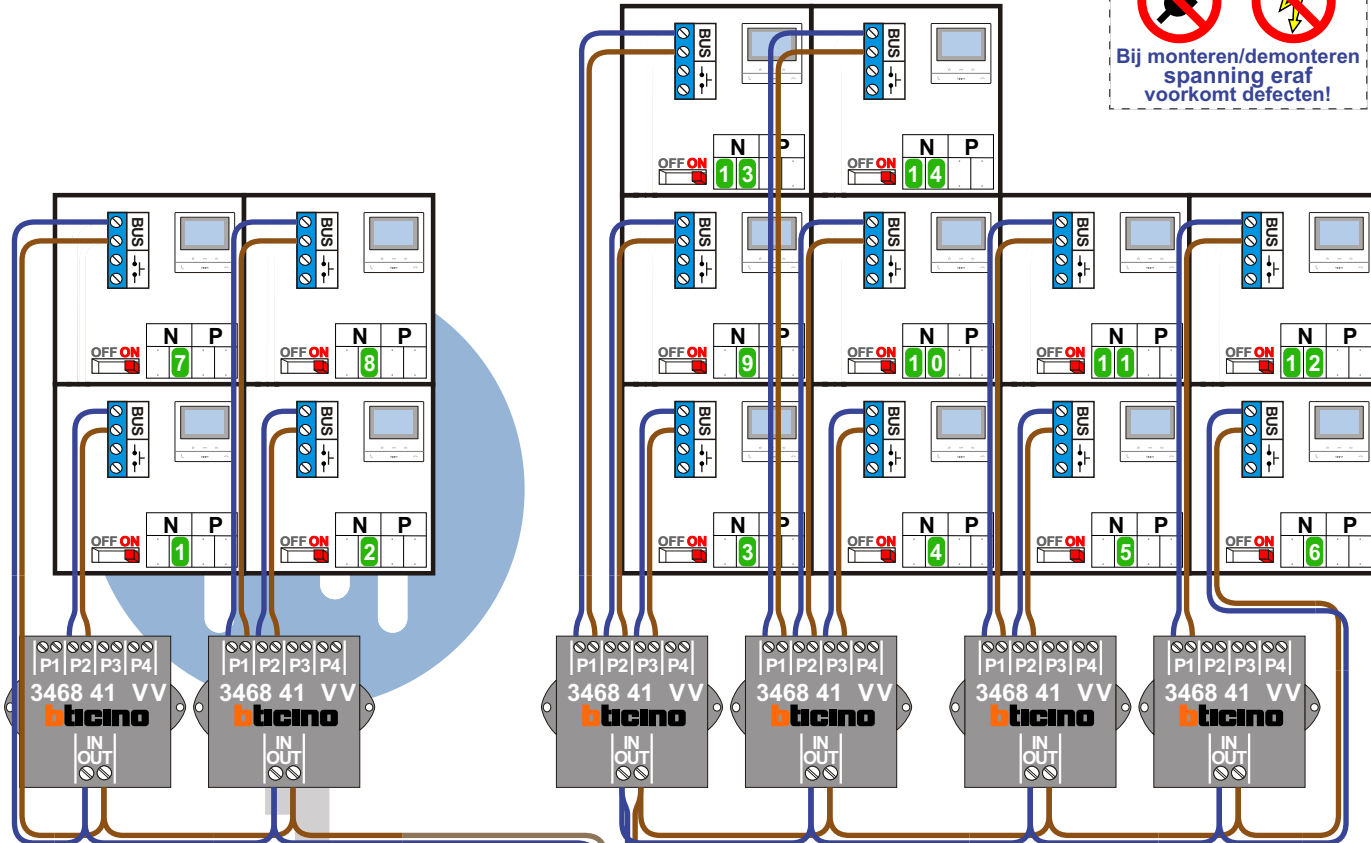

— = systeemkabel
 Bij andere getwiste kabel **66%** afstand!
 Bij ongetwiste kabel **max. 50 meter** buitenpost naar videofoon.
 UTP op aanvraag.

Digitizers & flatcables
 Niet monteren/demonteren onder spanning
 Beldrukkers mogen wel

DD8 digitizer: flatcable
 Connector van flatcable nokje juiste kant op bij aansluiten op DD8

TWEEDRAADS BUS
 Bij monteren/demonteren spanning eraf voorkomt defecten!

Max. 290 meter

Max. 50 meter

Max. 100 meter systeemkabel tot laatste videofoon

De twee stijgers echt OP de klemmen van E-67 aansluiten!
 De anders moeten echt OP de klemmen doorgelust worden!

N-Waarde	Huisnummer	Switch-ON
1	2	X
2	4	X
3	6	X
4	8	X
5	10	X
6	12	X
7	14	X
8	16	X
9	18	X
10	20	X
11	22	X
12	24	X
13	26	X
14	28	X