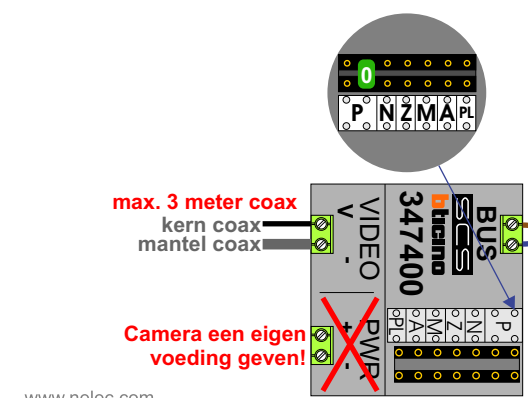

— = systeemkabel
 Bij andere getwiste kabel **66%** afstand!
 Bij ongetwiste kabel **max. 50 meter** buitenpost naar videofoon.
 UTP op aanvraag.

Digitizers & flatcables
 Niet monteren/demonteren onder spanning
 Beldrukkers mogen wel

DD8 digitizer: flatcable
 Connector van flatcable nokje juiste kant op bij aansluiten op DD8

TWEEDRAADS BUS
 Bij monteren/demonteren spanning eraf voorkomt defecten!

Max. 290 meter

Max. 50 meter

Max. 100 meter systeemkabel tot laatste videofoon

De twee stijgers echt OP de klemmen van E-67 aansluiten!
 De anders moeten echt OP de klemmen doorgelust worden!

N-Waarde	Huisnummer	Switch-ON
1	2	X
2	4	X
3	6	X
4	8	X
5	10	X
6	12	X
7	14	X
8	16	X
9	18	X
10	20	X
11	22	X
12	24	X
13	26	X
14	28	X