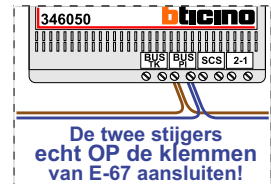

DD8 digitizer: flatcable
 Connector van flatcable nokje juiste kant op bij aansluiten op DD8

TWEEDRAADS BUS
 Bij monteren/demonteren spanning eraf voorkomt defecten!

Max. 290 meter

Max. 50 meter

Max. 100 meter systeemkabel tot laatste videofoon

De twee stijgers echt OP de klemmen van E-67 aansluiten!
 De anders moeten echt OP de klemmen doorgelust worden!

N-Waarde	Huisnummer	Switch-ON
1	2	X
2	4	X
3	6	X
4	8	X
5	10	X
6	12	X
7	14	X
8	16	X
9	18	X
10	20	X
11	22	X
12	24	X
13	26	X
14	28	X