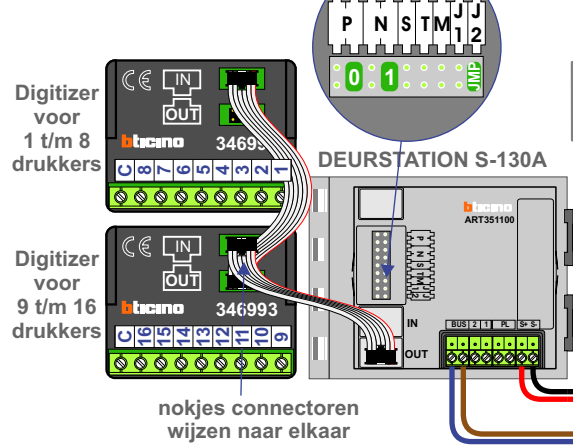

— = systeemkabel
 Bij andere getwiste kabel **66%** afstand!
 Bij ongetwiste kabel **max. 50 meter** buitenpost naar videofoon.
 UTP op aanvraag.

Digitizers & flatcables
 Niet monteren/demonteren onder spanning
 Beldrukkers mogen wel

DD8 digitizer: flatcable
 Connector van flatcable nokje juiste kant op bij aansluiten op DD8

TWEEDRAADS BUS
 Bij monteren/demonteren spanning eraf voorkomt defecten!

Max. 290 meter

Max. 50 meter

Max. 100 meter systeemkabel tot laatste videofoon

De twee stijgers echt OP de klemmen van E-67 aansluiten!
 De anders moeten echt OP de klemmen doorgelust worden!

N-Waarde	Huisnummer	Switch-ON
1	2	X
2	4	X
3	6	X
4	8	X
5	10	X
6	12	X
7	14	X
8	16	X
9	18	X
10	20	X
11	22	X
12	24	X
13	26	X
14	28	X