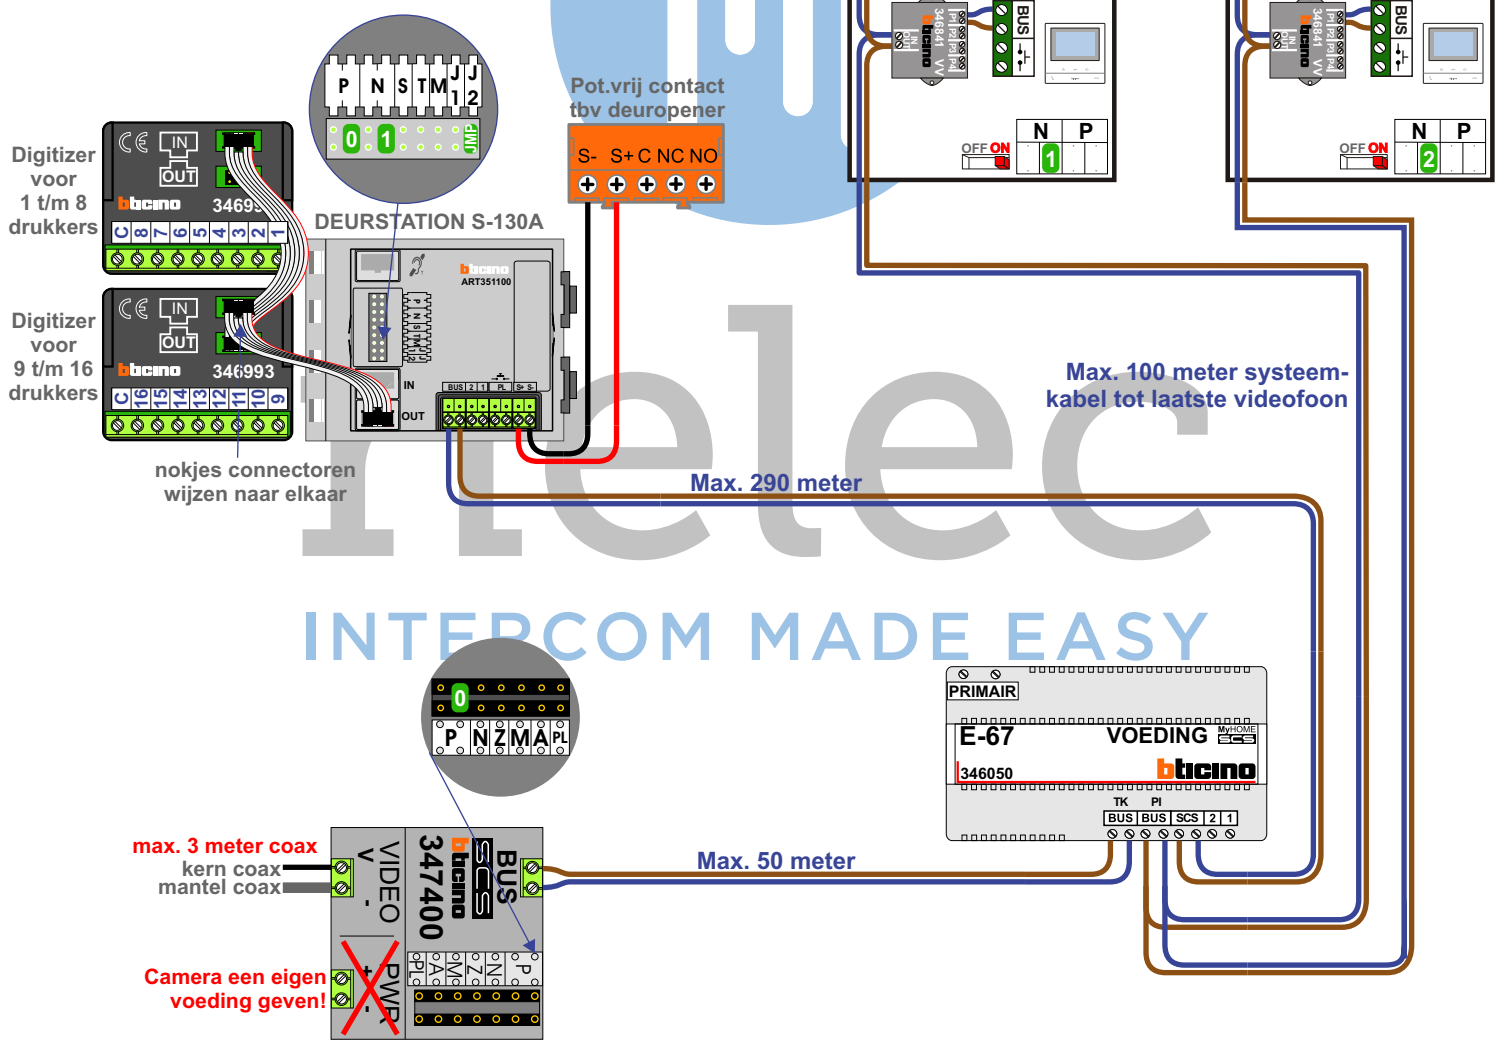

— = systeemkabel
Bij andere getwiste kabel 66% afstand!
Bij ongetwiste kabel max. 50 meter buitenpost naar videofoon.
UTP op aanvraag.

Digitizers & flatcables

Niet monteren/demonteren onder spanning
Beldrukkers mogen wel

VideoVerdeler

De aders moeten echt OP de klemmen doorgelust worden!

346050 bticino

De twee stijgers echt OP de klemmen van E-67 aansluiten!

TWEEDRAADS BUS

Bij monteren/demonteren spanning eraf voorkomt defecten!

N-Waarde	Huisnummer	Switch-ON
1	33-1	X
2	33-3	X
3	33-5	X
4	33-7	X
5	33-9	X
6	33-11	X
7	33-13	X
8	33-15	X
9	33-17	X
10	33-19	X

nelec
INTERCOM MADE EASY