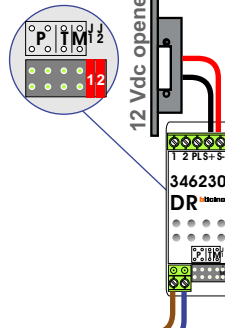

Max. 85 meter systeemkabel tot laatste videofoon

— = systeemkabel
 Bij andere getwiste kabel 66% afstand!
 Bij ongetwiste kabel max. 50 meter buitenpost naar videofoon.
 UTP op aanvraag.

DEURSTATION

Gepolariseerd

Max. 100 meter

Max. 2 meter

Max. 2 meter

nelec
INTERCOM MADE EASY

Zet
allemaal
op ON

nelec
INTERCOM MADE EASY