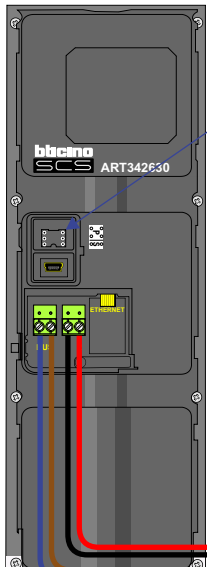

Max. 85 meter systeemkabel tot laatste videofoon

— = systeemkabel
 Bij andere getwiste kabel 66% afstand!
 Bij ongetwiste kabel max. 50 meter buitenpost naar videofoon.
 UTP op aanvraag.

DEURSTATION

Gepolariseerd

Max. 100 meter

Max. 2 meter

Max. 2 meter

nelec
INTERCOM MADE EASY

Zet
allemaal
op ON

nelec
INTERCOM MADE EASY