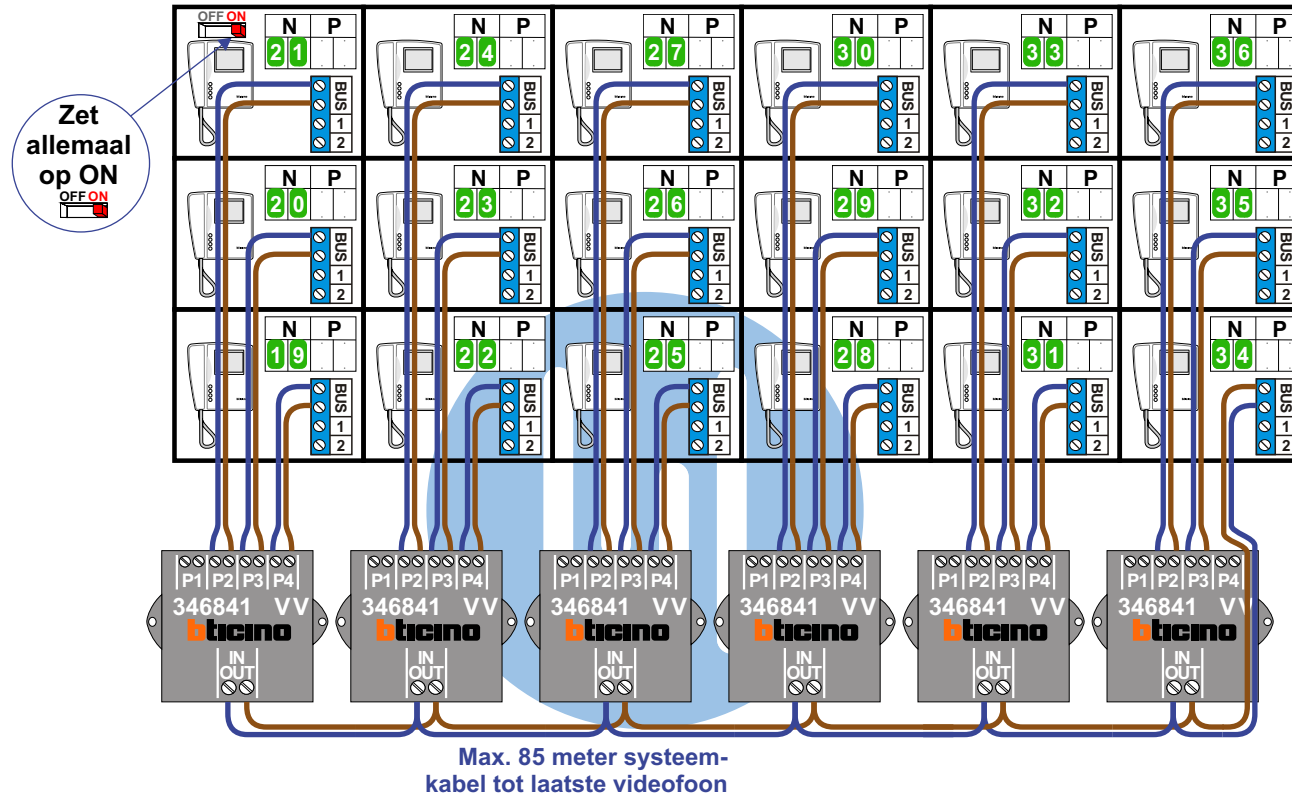

Max. 85 meter systeemkabel tot laatste videofoon

— = systeemkabel
 Bij andere getwiste kabel 66% afstand!
 Bij ongetwiste kabel max. 50 meter buitenpost naar videofoon.
 UTP op aanvraag.

DEURSTATION

Gepolariseerd

Max. 100 meter

Max. 2 meter

Max. 2 meter

nelec
INTERCOM MADE EASY

Zet
allemaal
op ON

nelec
INTERCOM MADE EASY