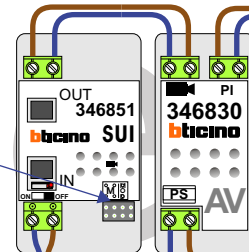

Max. 85 meter systeemkabel tot laatste videofoon

— = systeemkabel
 Bij andere getwiste kabel 66% afstand!
 Bij ongetwiste kabel max. 50 meter buitenpost naar videofoon.
 UTP op aanvraag.

DEURSTATION

Gepolariseerd

Max. 100 meter

Max. 2 meter

Max. 2 meter

nelec
INTERCOM MADE EASY

Zet
allemaal
op ON

nelec
INTERCOM MADE EASY