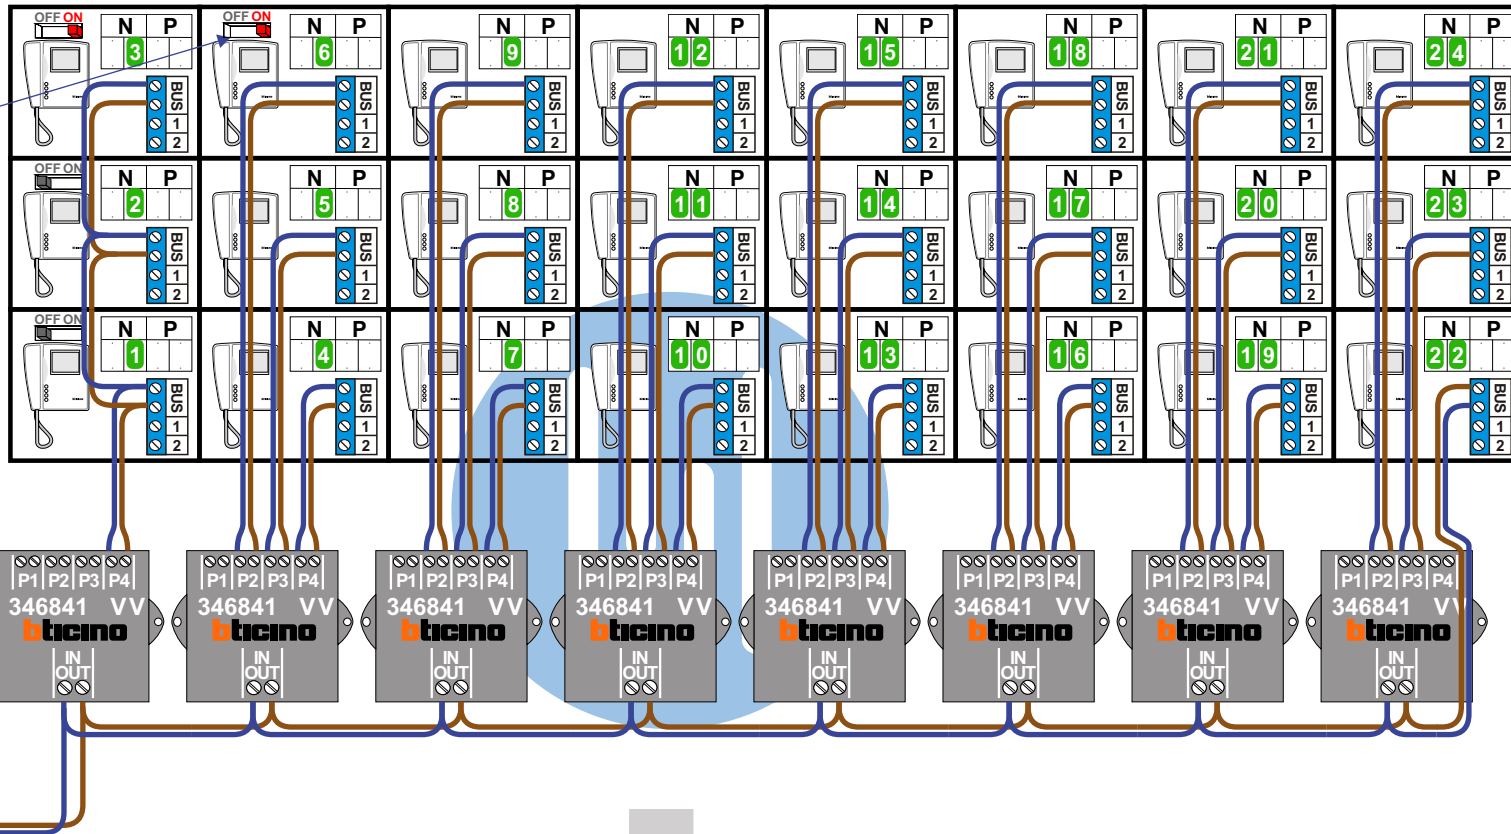

Max. 85 meter systeemkabel tot laatste videofoon

— = systeemkabel
 Bij andere getwiste kabel 66% afstand!
 Bij ongetwiste kabel max. 50 meter buitenpost naar videofoon.
 UTP op aanvraag.

DEURSTATION

Gepolariseerd

Max. 100 meter

Max. 2 meter

Max. 2 meter

nelec
INTERCOM MADE EASY

Zet
allemaal
op ON

nelec
INTERCOM MADE EASY