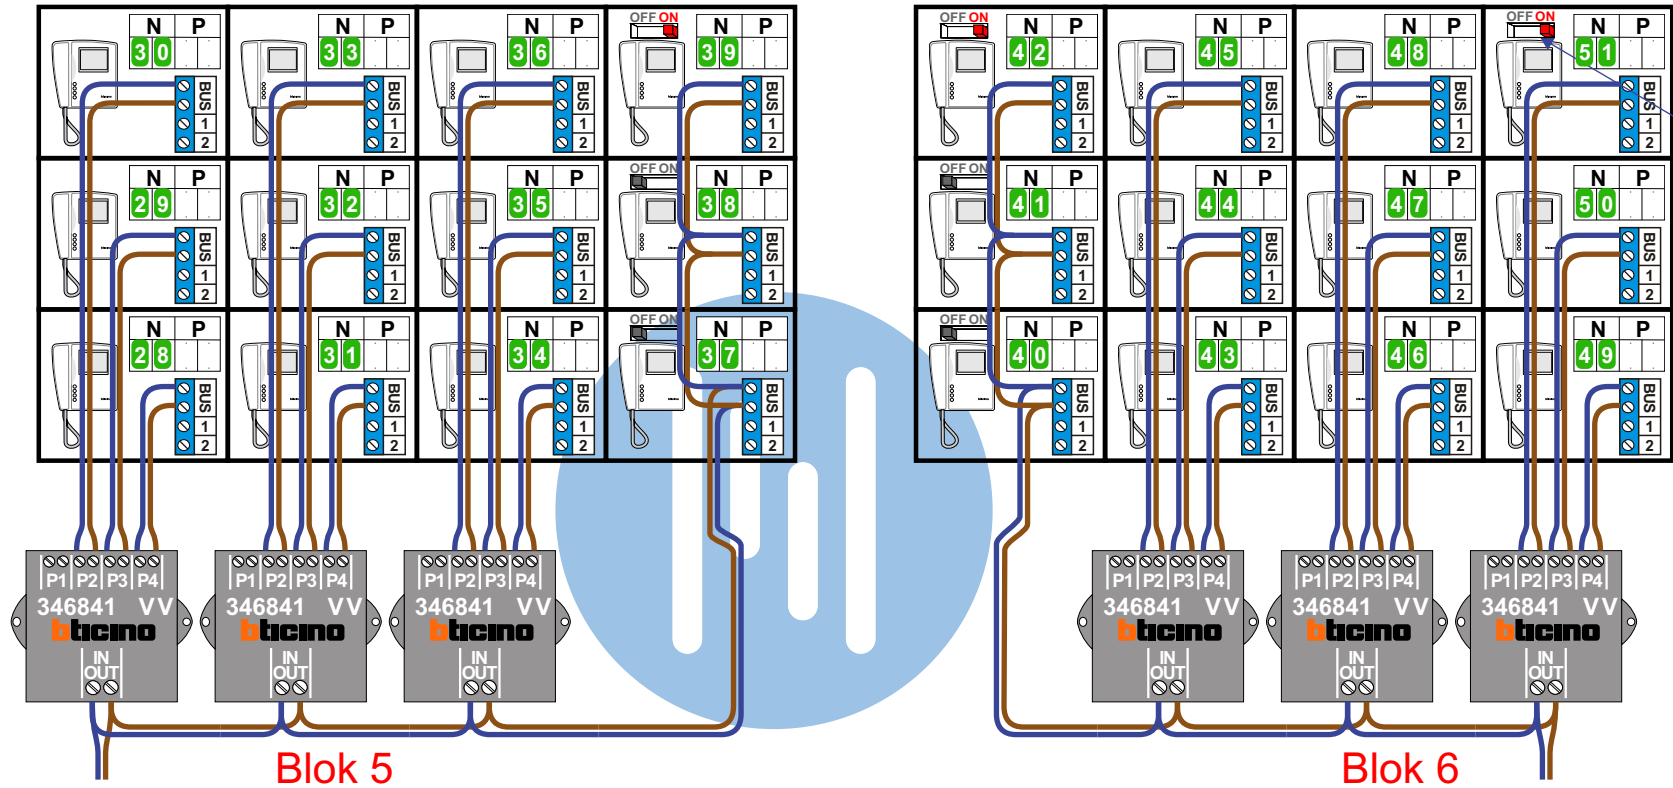

 = systeemkabel
Bij andere getwiste kabel 66% afstand!
Bij ongetwiste kabel max. 50 meter buitenpost naar videofoon.
UTP op aanvraag.

Zet
allemaal
op ON

Blok 5

Max. 85 meter systeemkabel tot laatste videofoon

Blok 6

Max. 85 meter systeemkabel tot laatste videofoon

nelec
INTERCOM MADE EASY