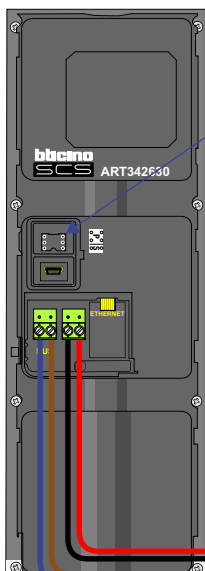

DEURSTATION

Zet  
allemaal  
op ON

Max. 75 meter systeem-  
kabel tot laatste videofoon

Max. 85 meter systeem-  
kabel tot laatste videofoon

— = systeemkabel  
Bij andere getwiste  
kabel 66% afstand!  
Bij ongetwiste kabel  
max. 50 meter buiten-  
post naar videofoon.  
UTP op aanvraag.

Gepolariseerd

Max. 100 meter

nelec  
INTERCOM MADE EASY