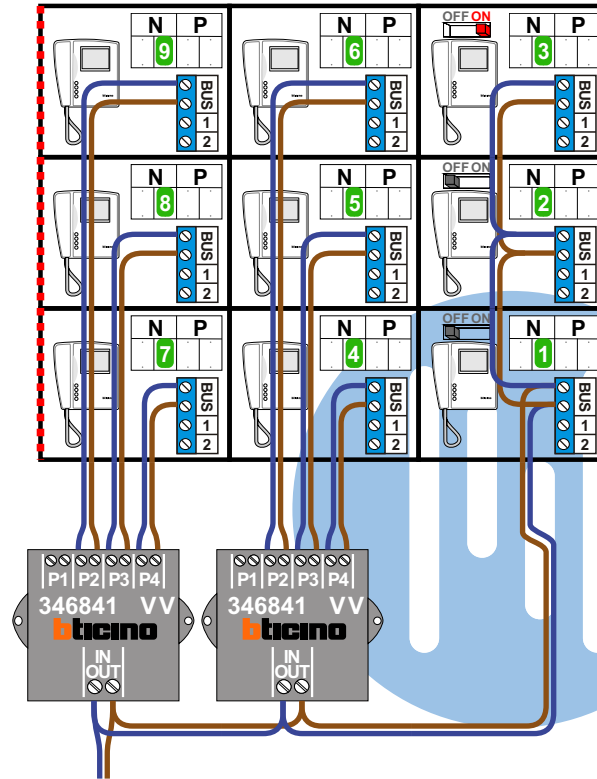

DEURSTATION

Zet  
allemaal  
op ON

Max. 75 meter systeem-  
kabel tot laatste videofoon

Max. 85 meter systeem-  
kabel tot laatste videofoon

— = systeemkabel  
Bij andere getwiste  
kabel 66% afstand!  
Bij ongetwiste kabel  
max. 50 meter buiten-  
post naar videofoon.  
UTP op aanvraag.

Gepolariseerd

Max. 100 meter

nelec  
INTERCOM MADE EASY