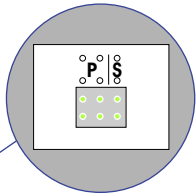

DEURSTATION

Zet  
allemaal  
op ON

Max. 75 meter systeem-  
kabel tot laatste videofoon

Max. 85 meter systeem-  
kabel tot laatste videofoon

— = systeemkabel  
Bij andere getwiste  
kabel 66% afstand!  
Bij ongetwiste kabel  
max. 50 meter buiten-  
post naar videofoon.  
UTP op aanvraag.

Gepolariseerd

Max. 100 meter

nelec  
INTERCOM MADE EASY