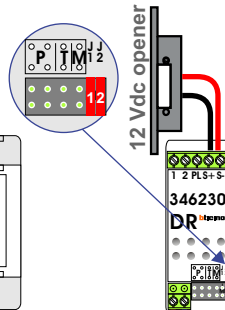

DEURSTATION

Zet  
allemaal  
op ON

Max. 75 meter systeem-  
kabel tot laatste videofoon

Max. 85 meter systeem-  
kabel tot laatste videofoon

— = systeemkabel  
Bij andere getwiste  
kabel 66% afstand!  
Bij ongetwiste kabel  
max. 50 meter buiten-  
post naar videofoon.  
UTP op aanvraag.

Gepolariseerd

Max. 100 meter

nelec  
INTERCOM MADE EASY