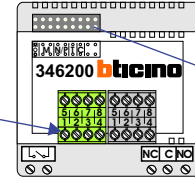

— = systeemkabel
 Bij andere getwiste kabel 66% afstand!
 Bij ongetwiste kabel max. 50 meter buitenpost naar videofoon.
 UTP op aanvraag.

Max. 100 meter systeemkabel tot laatste videofoon

Max. 2 meter

nelec
INTERCOM MADE EASY