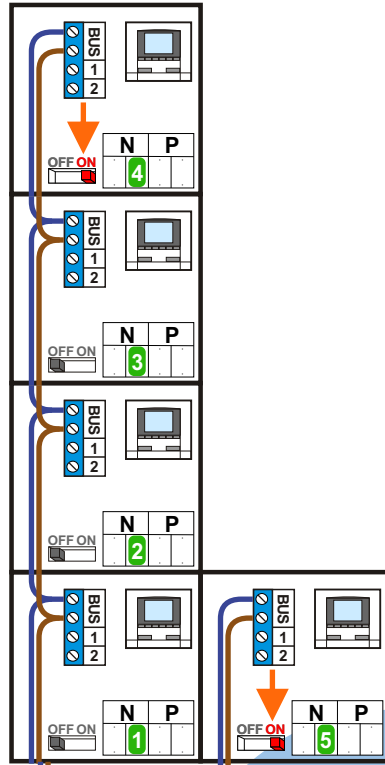

— = systeemkabel
 Bij andere getwiste kabel 66% afstand!
 Bij ongetwiste kabel max. 50 meter buitenpost naar videofoon.
 UTP op aanvraag.

Max. 100 meter systeemkabel tot laatste videofoon

Max. 2 meter

nelec
INTERCOM MADE EASY