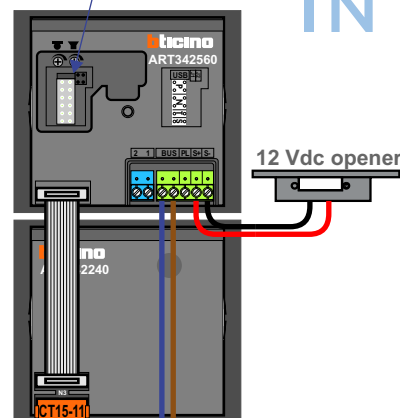

— = systeemkabel
 Bij andere getwiste kabel 66% afstand!
 Bij ongetwiste kabel max. 50 meter buitenpost naar videofoon.
 UTP op aanvraag.

Max. 100 meter systeemkabel tot laatste videofoon

Max. 2 meter

nelec
INTERCOM MADE EASY