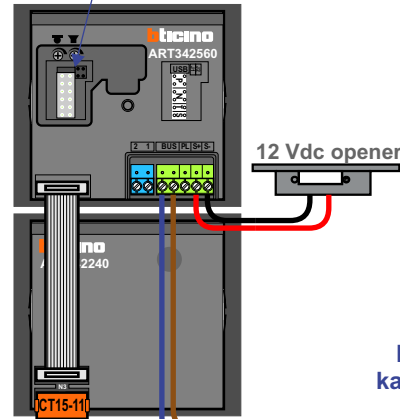

— = systeemkabel
 Bij andere getwiste kabel 66% afstand!
 Bij ongetwiste kabel max. 50 meter buitenpost naar videofoon.
 UTP op aanvraag.

Max. 100 meter systeemkabel tot laatste videofoon

Max. 2 meter

nelec
INTERCOM MADE EASY