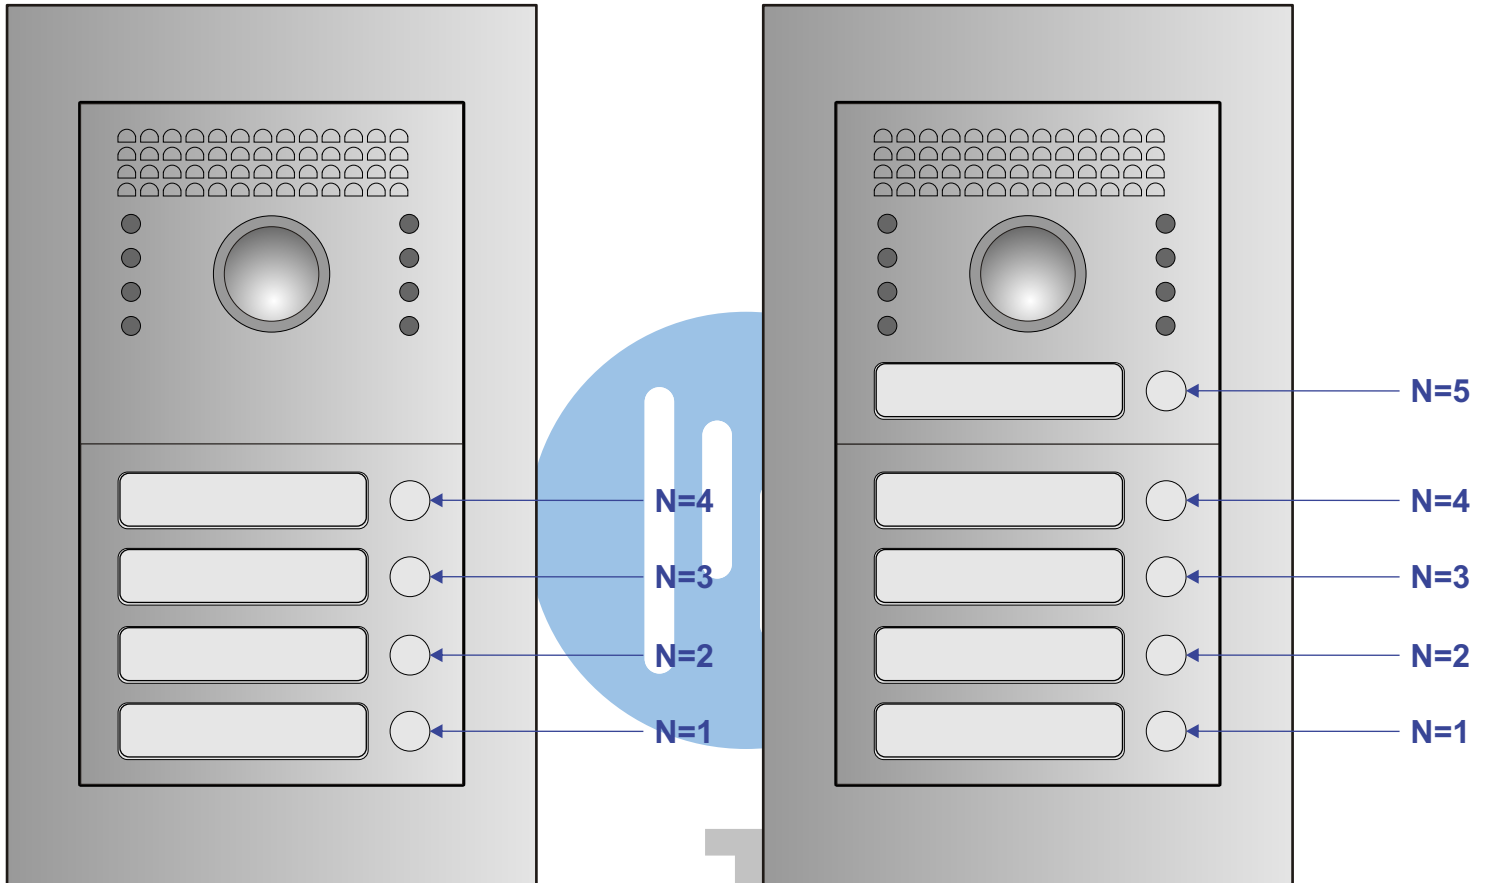

— = systeemkabel
 Bij andere getwiste kabel 66% afstand!
 Bij ongetwiste kabel max. 50 meter buitenpost naar videofoon.
 UTP op aanvraag.

Max. 100 meter systeemkabel tot laatste videofoon

Max. 2 meter

nelec
INTERCOM MADE EASY