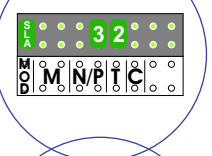

— = systeemkabel
 Bij andere getwiste kabel 66% afstand!
 Bij ongetwiste kabel max. 50 meter buitenpost naar videofoon.
 UTP op aanvraag.

Max. 100 meter systeemkabel tot laatste videofoon

Max. 2 meter

nelec
INTERCOM MADE EASY