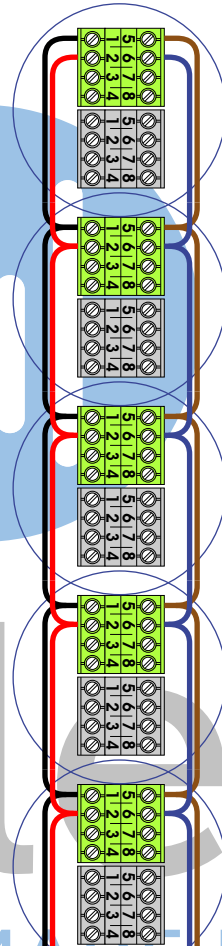

— = systeemkabel
 Bij andere getwiste kabel 66% afstand!
 Bij ongetwiste kabel max. 50 meter buitenpost naar videofoon.
 UTP op aanvraag.

Max. 100 meter systeemkabel tot laatste videofoon

Max. 2 meter

nelec
INTERCOM MADE EASY