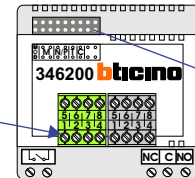

— = systeemkabel
 Bij andere getwiste kabel 66% afstand!
 Bij ongetwiste kabel max. 50 meter buitenpost naar videofoon.
 UTP op aanvraag.

Max. 100 meter systeemkabel tot laatste videofoon

Max. 2 meter

nelec
INTERCOM MADE EASY