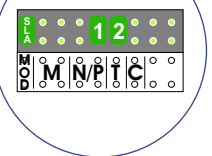

— = systeemkabel
 Bij andere getwiste kabel 66% afstand!
 Bij ongetwiste kabel max. 50 meter buitenpost naar videofoon.
 UTP op aanvraag.

Max. 100 meter systeemkabel tot laatste videofoon

Max. 2 meter

nelec
INTERCOM MADE EASY