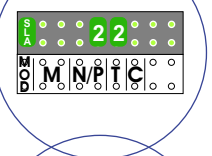

— = systeemkabel
 Bij andere getwiste kabel 66% afstand!
 Bij ongetwiste kabel max. 50 meter buitenpost naar videofoon.
 UTP op aanvraag.

Max. 100 meter systeemkabel tot laatste videofoon

Max. 2 meter

nelec
INTERCOM MADE EASY