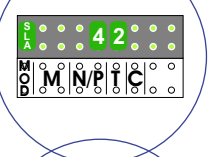

— = systeemkabel
 Bij andere getwiste kabel 66% afstand!
 Bij ongetwiste kabel max. 50 meter buitenpost naar videofoon.
 UTP op aanvraag.

Max. 100 meter systeemkabel tot laatste videofoon

Max. 2 meter

nelec
INTERCOM MADE EASY