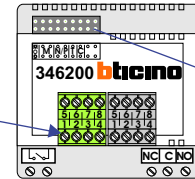

— = systeemkabel
 Bij andere getwiste kabel 66% afstand!
 Bij ongetwiste kabel max. 50 meter buitenpost naar videofoon.
 UTP op aanvraag.

Max. 100 meter systeemkabel tot laatste videofoon

Max. 2 meter

nelec
INTERCOM MADE EASY