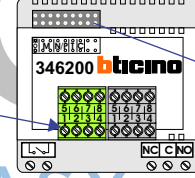

— = systeemkabel
 Bij andere getwiste kabel 66% afstand!
 Bij ongetwiste kabel max. 50 meter buitenpost naar videofoon.
 UTP op aanvraag.

Max. 100 meter systeemkabel tot laatste videofoon

Max. 2 meter

nelec
INTERCOM MADE EASY