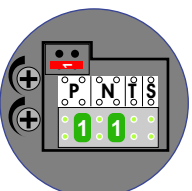

— = systeemkabel
 Bij andere getwiste kabel 66% afstand!
 Bij ongetwiste kabel max. 50 meter buitenpost naar videofoon.
 UTP op aanvraag.

Max. 100 meter systeemkabel tot laatste videofoon

Max. 2 meter

nelec
INTERCOM MADE EASY