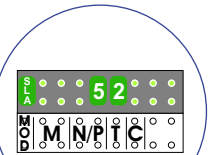

— = systeemkabel
 Bij andere getwiste kabel 66% afstand!
 Bij ongetwiste kabel max. 50 meter buitenpost naar videofoon.
 UTP op aanvraag.

Max. 100 meter systeemkabel tot laatste videofoon

Max. 2 meter

nelec
INTERCOM MADE EASY