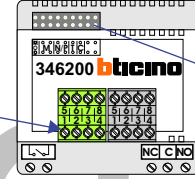

— = systeemkabel
 Bij andere getwiste kabel 66% afstand!
 Bij ongetwiste kabel max. 50 meter buitenpost naar videofoon.
 UTP op aanvraag.

Max. 100 meter systeemkabel tot laatste videofoon

Max. 2 meter

nelec
INTERCOM MADE EASY