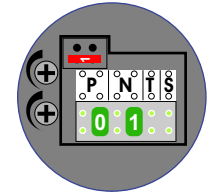

— = systeemkabel
 Bij andere getwiste kabel 66% afstand!
 Bij ongetwiste kabel max. 50 meter buitenpost naar videofoon.
 UTP op aanvraag.

Max. 100 meter systeemkabel tot laatste videofoon

Max. 2 meter

nelec
INTERCOM MADE EASY