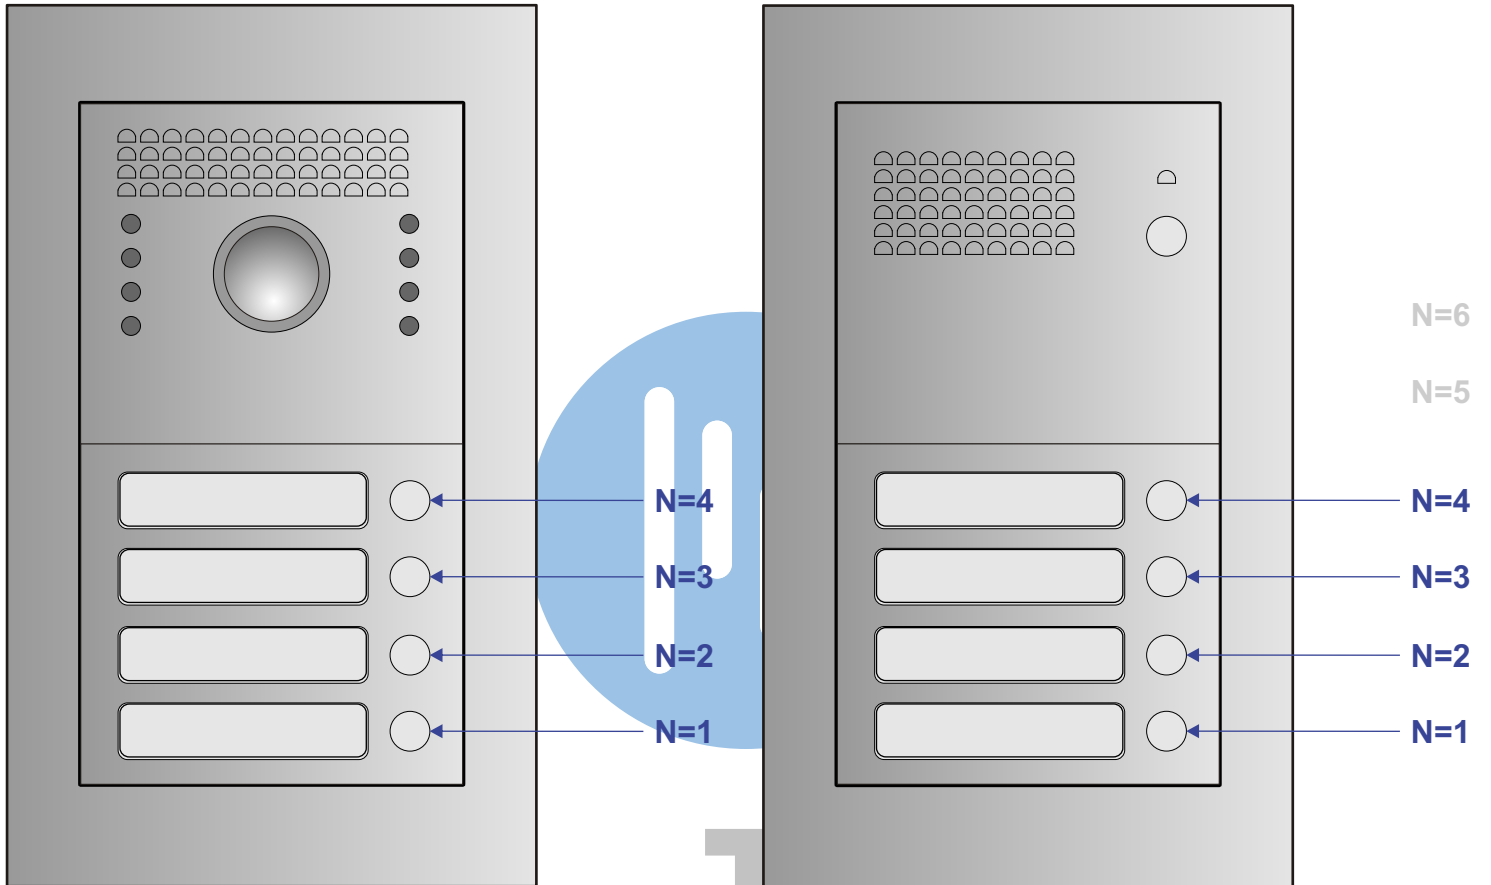

 = systeemkabel

Bij andere kabel de afstanden halveren!

Max. 100 meter systeemkabel tot laatste videofoon

Max. 2 meter

nelec

INTERCOM MADE EASY