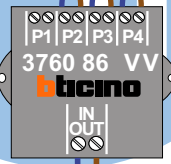

 = systeemkabel

Bij andere kabel de afstanden halveren!

Max. 100 meter systeemkabel tot laatste videofoon

Max. 2 meter

nelec

INTERCOM MADE EASY