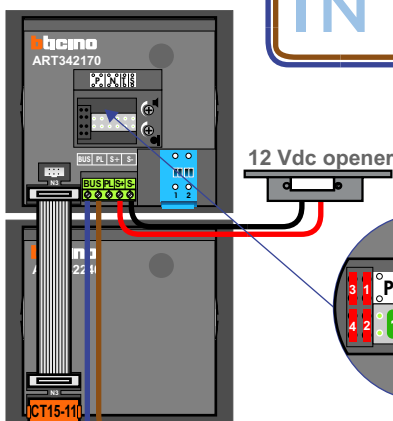

 = systeemkabel

Bij andere kabel de afstanden halveren!

Max. 100 meter systeemkabel tot laatste videofoon

Max. 2 meter

nelec

INTERCOM MADE EASY