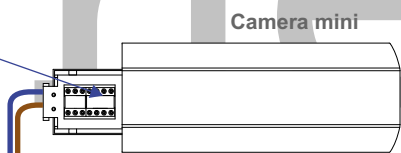

 = systeemkabel

Bij andere kabel de afstanden halveren!

Max. 100 meter systeemkabel tot laatste videofoon

Max. 2 meter

nelec

INTERCOM MADE EASY