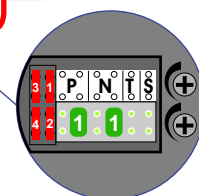

 = systeemkabel

Bij andere kabel de afstanden halveren!

Max. 100 meter systeemkabel tot laatste videofoon

Max. 2 meter

nelec

INTERCOM MADE EASY