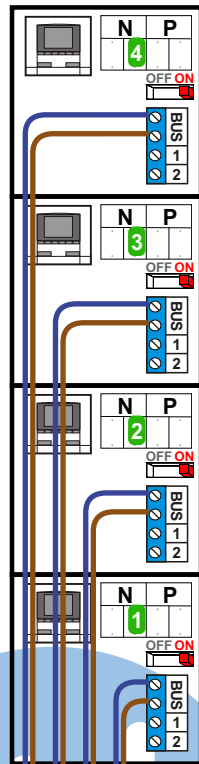

 = systeemkabel

Bij andere kabel de afstanden halveren!

Max. 100 meter systeemkabel tot laatste videofoon

Max. 2 meter

nelec

INTERCOM MADE EASY