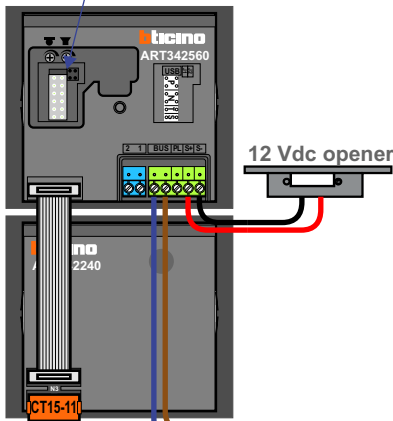

 = systeemkabel

Bij andere kabel de afstanden halveren!

Max. 100 meter systeemkabel tot laatste videofoon

Max. 2 meter

nelec

INTERCOM MADE EASY