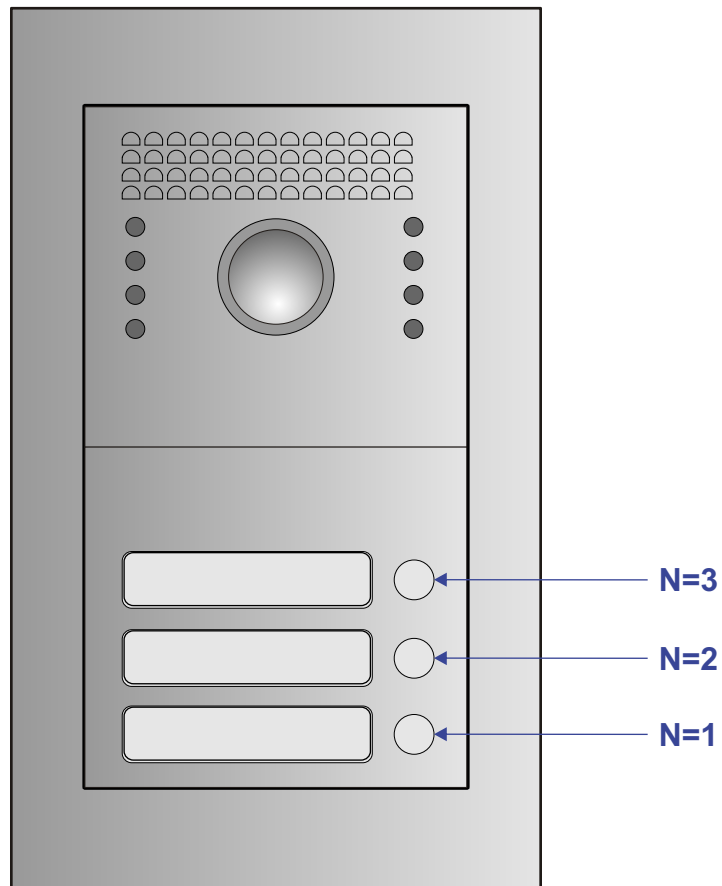

— = systeemkabel
 Bij andere getwiste kabel 66% afstand!
 Bij ongetwiste kabel max. 50 meter buitenpost naar videofoon.
 UTP op aanvraag.

nelec
INTERCOM MADE EASY