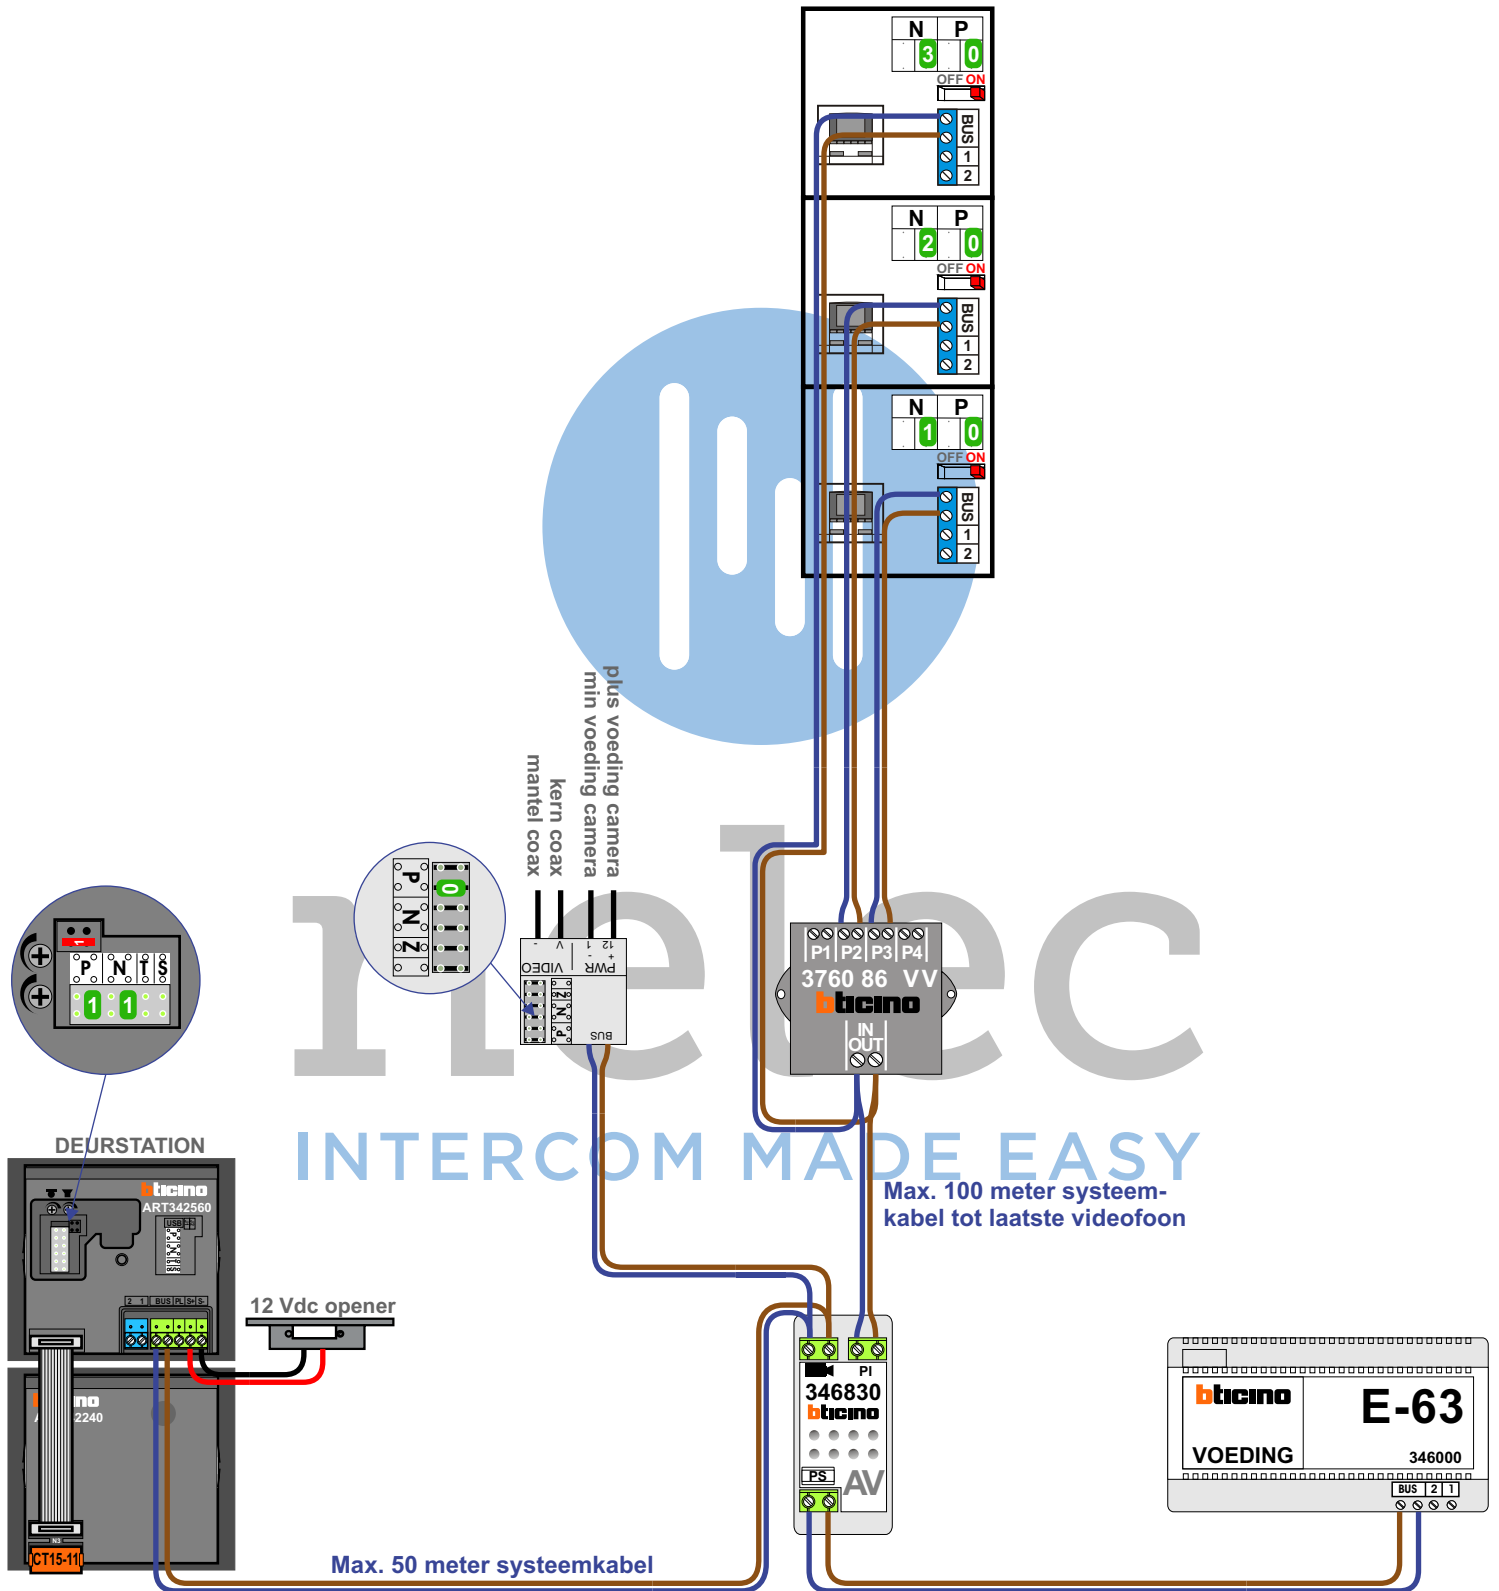

— = systeemkabel
 Bij andere getwiste kabel 66% afstand!
 Bij ongetwiste kabel max. 50 meter buitenpost naar videofoon.
 UTP op aanvraag.

nelec
INTERCOM MADE EASY