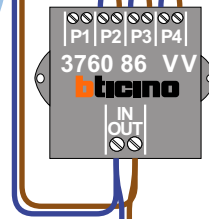

nelec
INTERCOM MADE EASY

— = systeemkabel
Bij andere kabel de afstanden halveren!

Max. 100 meter systeemkabel tot laatste videofoon

12 Vdc opener

Max. 100 meter

Max. 2 meter

nelec
INTERCOM MADE EASY