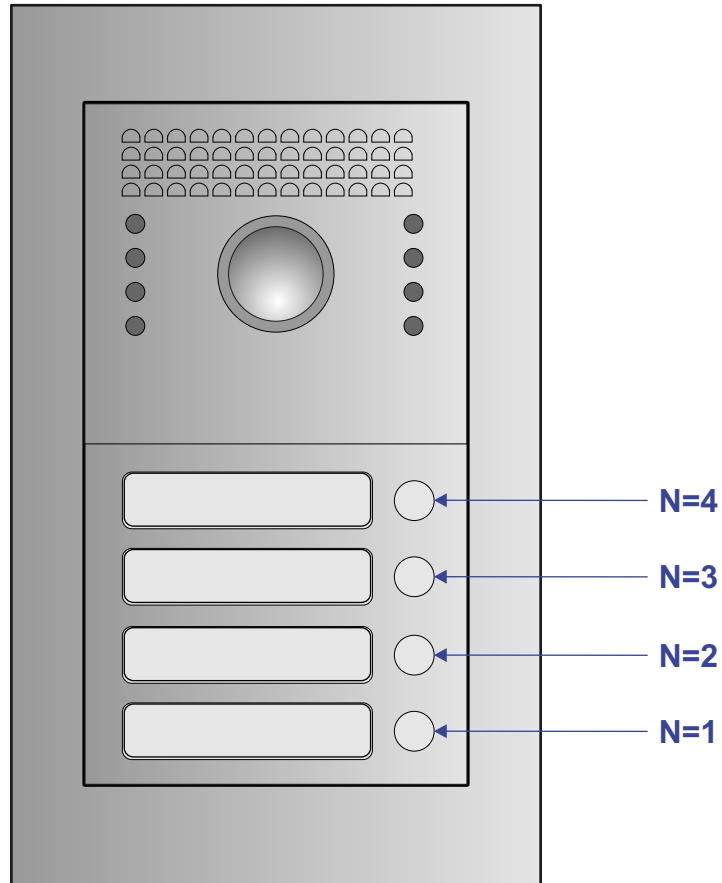

nelec
INTERCOM MADE EASY

— = systeemkabel
Bij andere kabel de afstanden halveren!

Max. 100 meter systeemkabel tot laatste videofoon

12 Vdc opener

Max. 100 meter

Max. 2 meter

nelec
INTERCOM MADE EASY