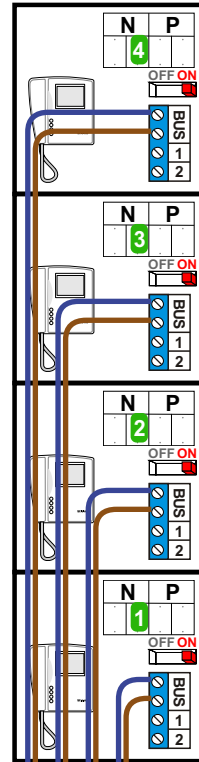

nelec
INTERCOM MADE EASY

— = systeemkabel
Bij andere kabel de afstanden halveren!

Max. 100 meter systeemkabel tot laatste videofoon

12 Vdc opener

Max. 100 meter

Max. 2 meter

nelec
INTERCOM MADE EASY