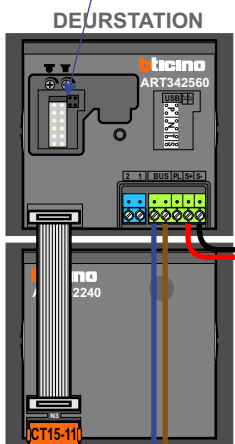

nelec
INTERCOM MADE EASY

— = systeemkabel
Bij andere kabel de afstanden halveren!

Max. 100 meter systeemkabel tot laatste videofoon

12 Vdc opener

Max. 100 meter

Max. 2 meter

nelec
INTERCOM MADE EASY