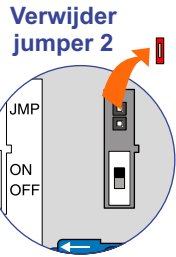

— = systeemkabel
 Bij andere getwiste kabel 66% afstand!
 Bij ongetwiste kabel max. 50 meter buitenpost naar videofoon.
 UTP op aanvraag.

Bij aanbellen gaan alle videofoons over, maar het beeld gaat alleen aan bij de videofoon met de laagste N-waarde en bij de videofoon met hulpvoeding. Bij de anderen gaat het beeld pas aan bij opnemen.