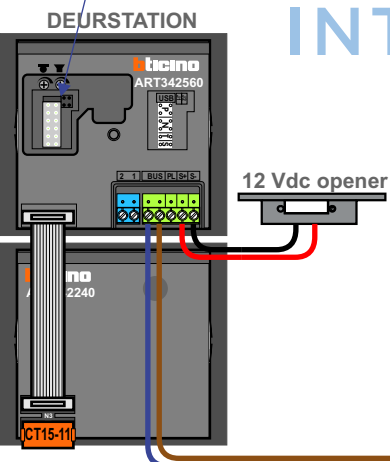

— = systeemkabel
 Bij andere getwiste kabel 66% afstand!
 Bij ongetwiste kabel max. 50 meter buitenpost naar videofoon.
 UTP op aanvraag.

Bij aanbellen gaan alle videofoons over, maar het beeld gaat alleen aan bij de videofoon met de laagste N-waarde en bij de videofoon met hulpvoeding. Bij de anderen gaat het beeld pas aan bij opnemen.

Max. 100 meter systeemkabel tot laatste videofoon

Max. 50 meter

Max. 2 meter

nelec
INTERCOM MADE EASY