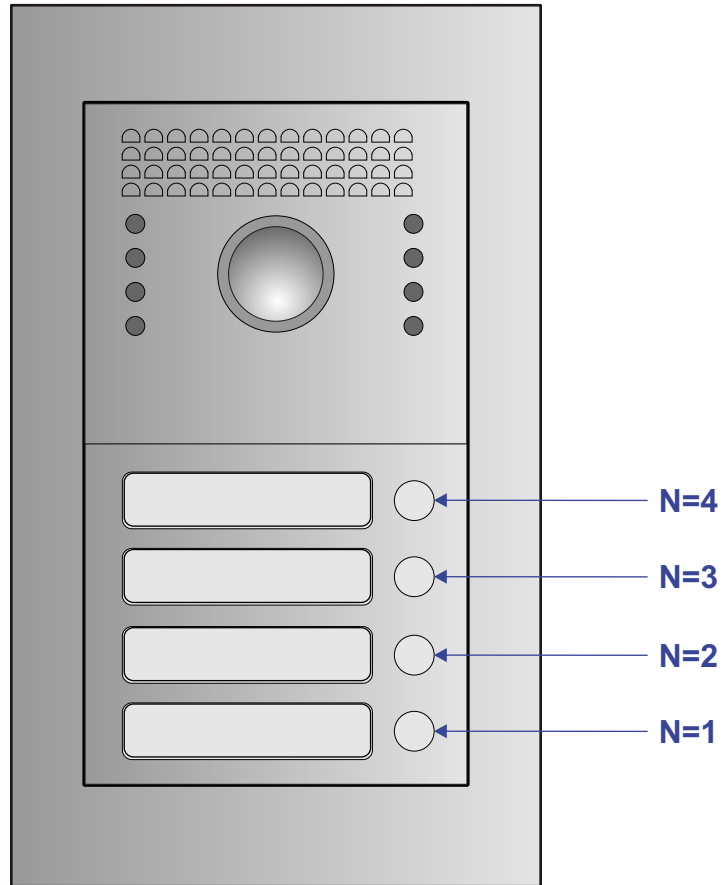

— = systeemkabel
 Bij andere getwiste kabel 66% afstand!
 Bij ongetwiste kabel max. 50 meter buitenpost naar videofoon.
 UTP op aanvraag.

Bij aanbellen gaan alle videofoons over, maar het beeld gaat alleen aan bij de videofoon met de laagste N-waarde en bij de videofoon met hulpvoeding. Bij de anderen gaat het beeld pas aan bij opnemen.

Max. 100 meter systeemkabel tot laatste videofoon

Max. 50 meter

Max. 2 meter

nelec
INTERCOM MADE EASY