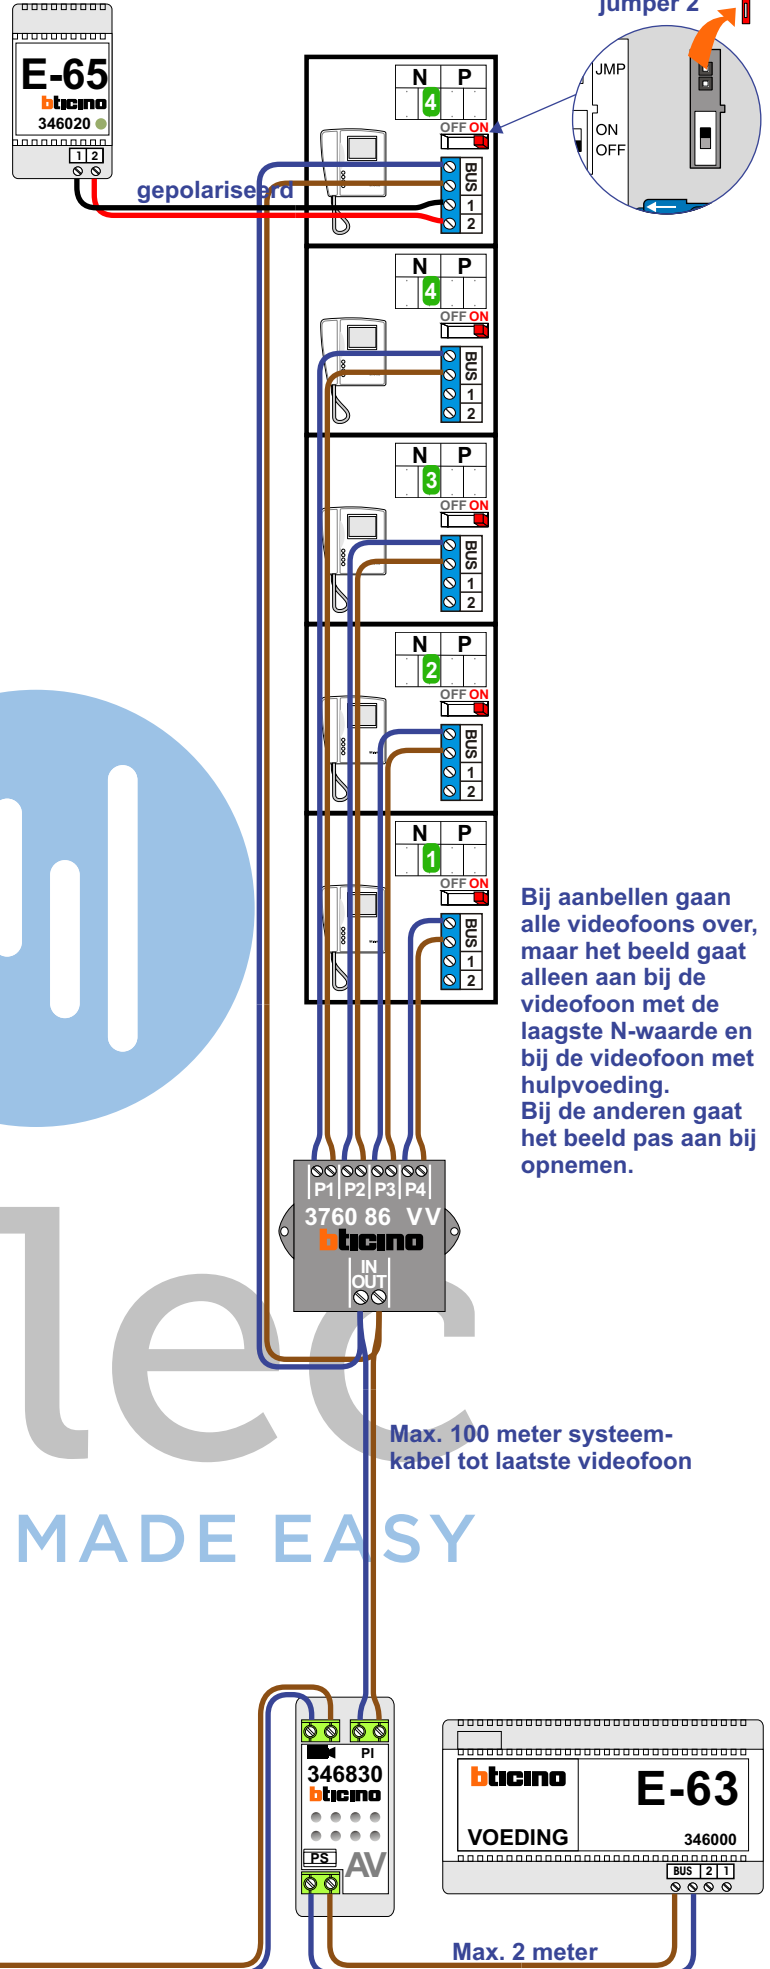

— = systeemkabel
 Bij andere getwiste kabel 66% afstand!
 Bij ongetwiste kabel max. 50 meter buitenpost naar videofoon.
 UTP op aanvraag.

Bij aanbellen gaan alle videofoons over, maar het beeld gaat alleen aan bij de videofoon met de laagste N-waarde en bij de videofoon met hulpvoeding. Bij de anderen gaat het beeld pas aan bij opnemen.

Max. 100 meter systeemkabel tot laatste videofoon

Max. 50 meter

Max. 2 meter

nelec
INTERCOM MADE EASY