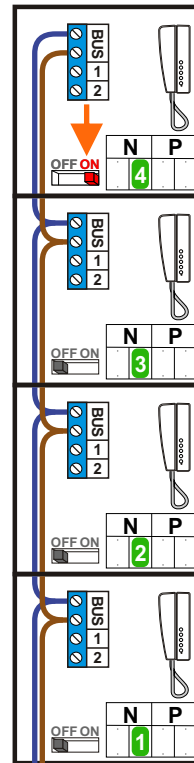

**— = systeemkabel**  
 Bij kabel 2 x 1 mm<sup>2</sup>:  
 180% afstand!  
 Bij kabel 2 x 0,28 mm<sup>2</sup>:  
 60% afstand!  
 UTP op aanvraag.

Iedere deurtelefoon wordt met 2 aders op de bus aangesloten. Hoe dit gebeurt, maakt niet uit. Sterbedrading of allemaal in serie mag ook. Als er geen video is, hoeven de schakelaars on-off voor eindweerstand niet ingesteld te worden.

Max. 200 meter systeemkabel tot laatste deurtelefoon

Max. 200 meter

nelec  
INTERCOM MADE EASY