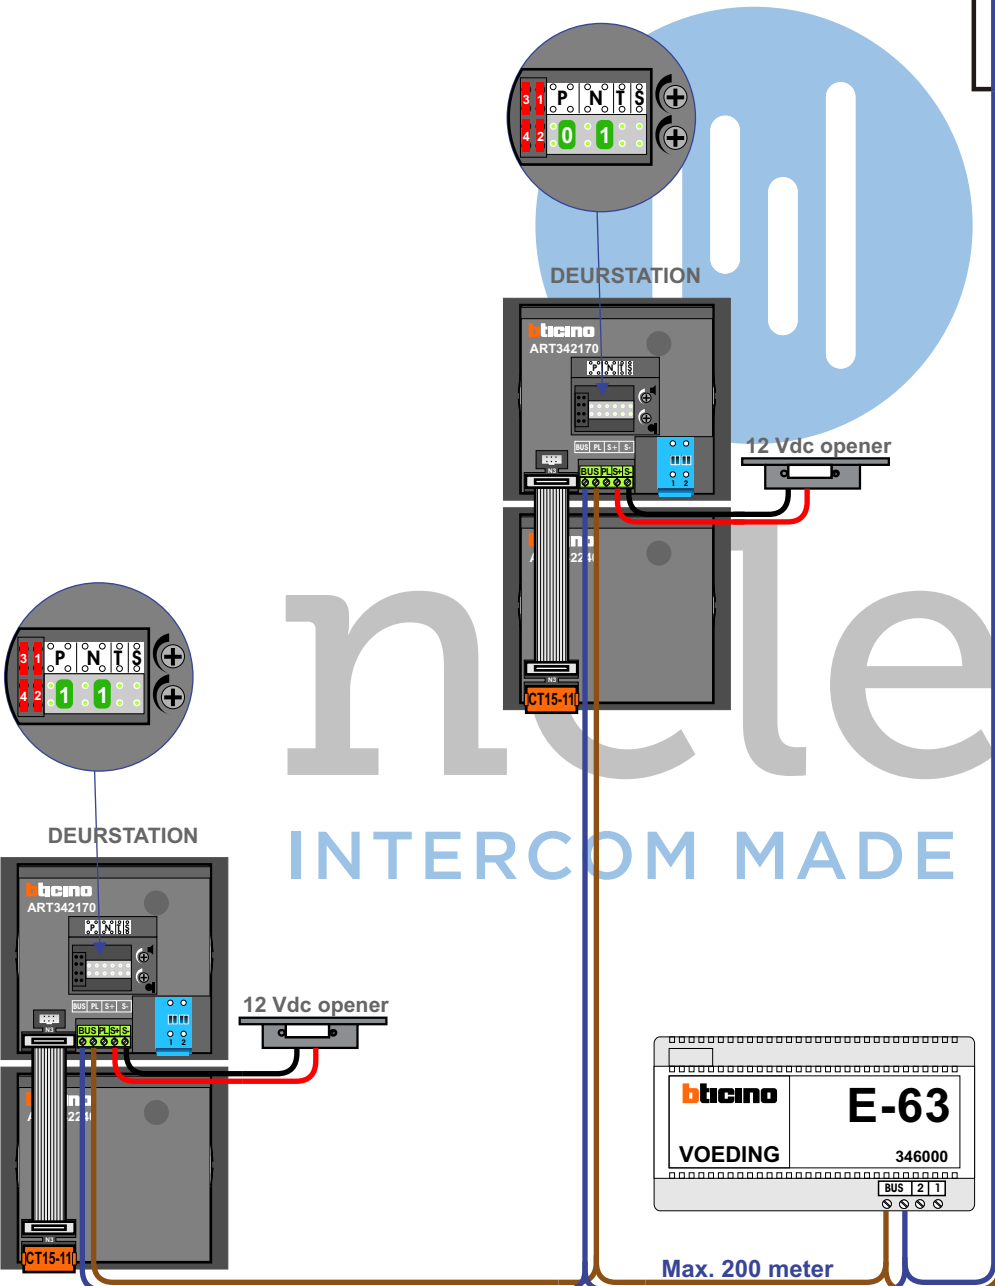

**— = systeemkabel**  
 Bij kabel 2 x 1 mm<sup>2</sup>:  
 180% afstand!  
 Bij kabel 2 x 0,28 mm<sup>2</sup>:  
 60% afstand!  
 UTP op aanvraag.

Iedere deurtelefoon wordt met 2 aders op de bus aangesloten. Hoe dit gebeurt, maakt niet uit. Sterbedrading of allemaal in serie mag ook. Als er geen video is, hoeven de schakelaars on-off voor eindweerstand niet ingesteld te worden.

Max. 200 meter systeemkabel tot laatste deurtelefoon

Max. 200 meter

nelec  
INTERCOM MADE EASY