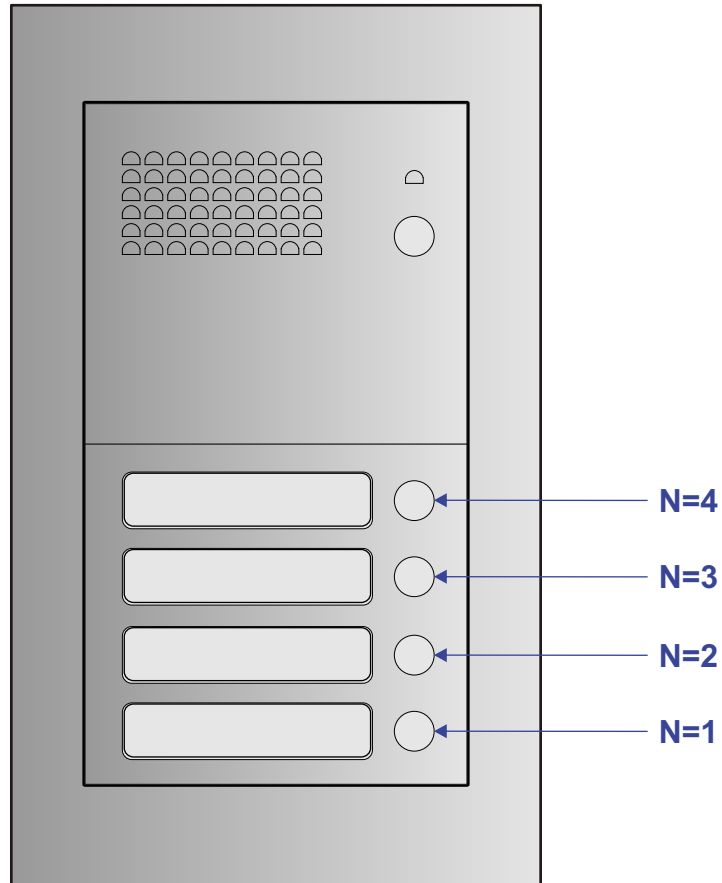

**— = systeemkabel**  
 Bij kabel 2 x 1 mm<sup>2</sup>:  
 180% afstand!  
 Bij kabel 2 x 0,28 mm<sup>2</sup>:  
 60% afstand!  
 UTP op aanvraag.

Iedere deurtelefoon wordt met 2 aders op de bus aangesloten. Hoe dit gebeurt, maakt niet uit. Sterbedrading of allemaal in serie mag ook. Als er geen video is, hoeven de schakelaars on-off voor eindweerstand niet ingesteld te worden.

Max. 200 meter systeemkabel tot laatste deurtelefoon

Max. 200 meter

nelec  
INTERCOM MADE EASY