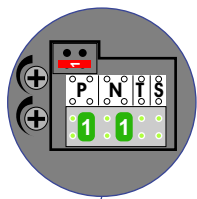

— = systeemkabel
 Bij andere getwiste kabel 66% afstand!
 Bij ongetwiste kabel max. 50 meter buitenpost naar videfoon.
 UTP op aanvraag.

nelec
INTERCOM MADE EASY

Max. 50 meter

Max. 100 meter systeemkabel tot laatste videfoon

Max. 2 meter

nelec
INTERCOM MADE EASY