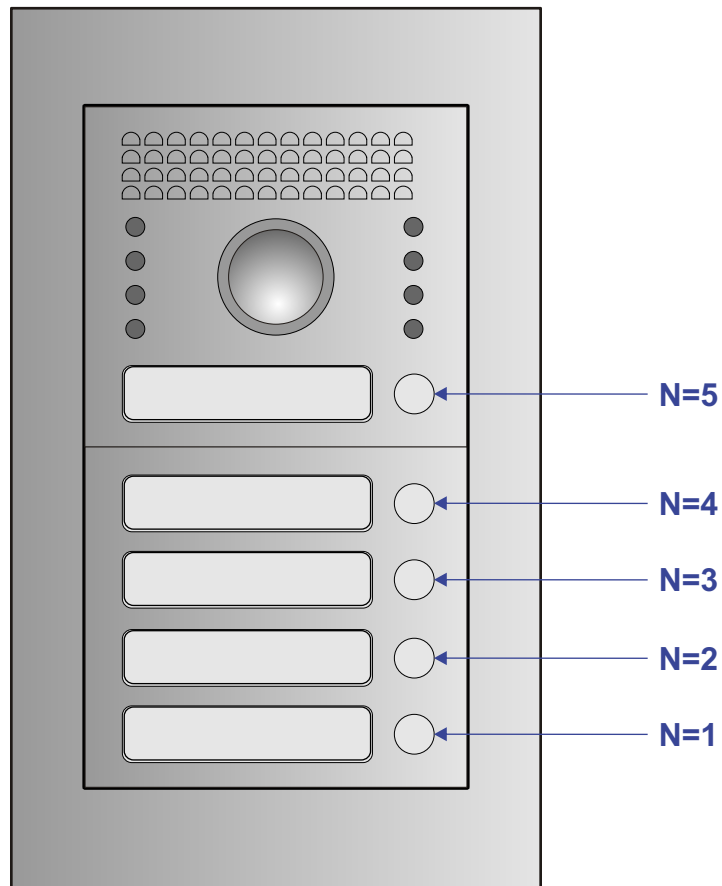

— = systeemkabel
 Bij andere getwiste kabel 66% afstand!
 Bij ongetwiste kabel max. 50 meter buitenpost naar videfoon.
 UTP op aanvraag.

nelec
INTERCOM MADE EASY

Max. 50 meter

Max. 100 meter systeemkabel tot laatste videfoon

Max. 2 meter

nelec
INTERCOM MADE EASY