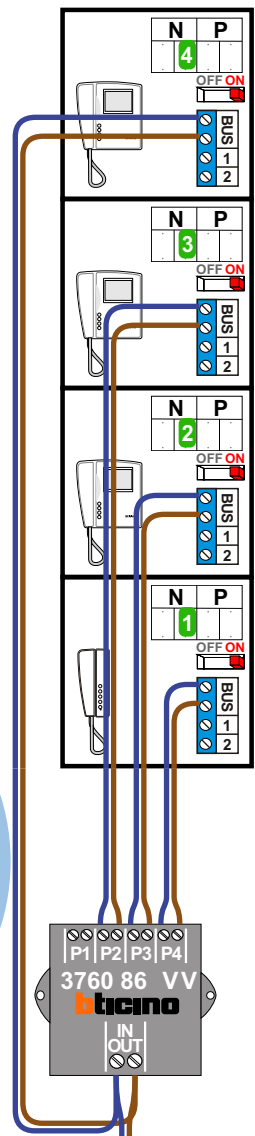

— = systeemkabel
 Bij andere getwiste kabel 66% afstand!
 Bij ongetwiste kabel max. 50 meter buitenpost naar videfoon.
 UTP op aanvraag.

nelec
INTERCOM MADE EASY

Max. 50 meter

Max. 100 meter systeemkabel tot laatste videfoon

Max. 2 meter

nelec
INTERCOM MADE EASY