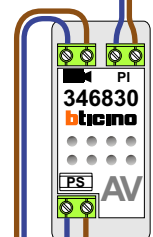

— = systeemkabel
 Bij andere getwiste kabel 66% afstand!
 Bij ongetwiste kabel max. 50 meter buitenpost naar videfoon.
 UTP op aanvraag.

nelec
INTERCOM MADE EASY

Max. 50 meter

Max. 100 meter systeemkabel tot laatste videfoon

Max. 2 meter

nelec
INTERCOM MADE EASY