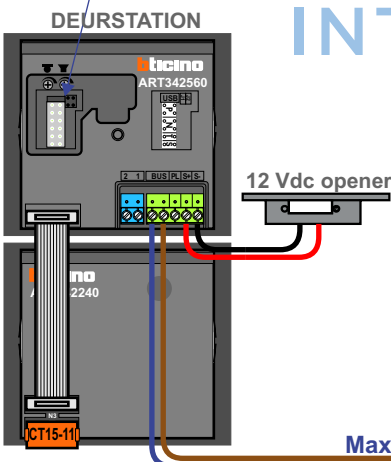

— = systeemkabel
 Bij andere getwiste kabel 66% afstand!
 Bij ongetwiste kabel max. 50 meter buitenpost naar videfoon.
 UTP op aanvraag.

nelec
INTERCOM MADE EASY

Max. 50 meter

Max. 100 meter systeemkabel tot laatste videfoon

Max. 2 meter

nelec
INTERCOM MADE EASY