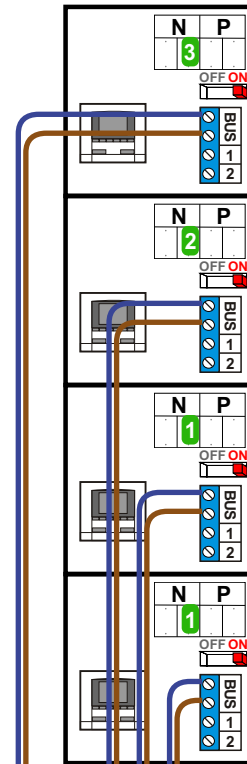

 = systeemkabel
 Bij andere getwiste kabel 66% afstand!
 Bij ongetwiste kabel max. 50 meter buitenpost naar videofoon.
 UTP op aanvraag.

nelec
INTERCOM MADE EASY

Max. 50 meter

Max. 100 meter systeemkabel tot laatste videofoon

Max. 2 meter

nelec
INTERCOM MADE EASY