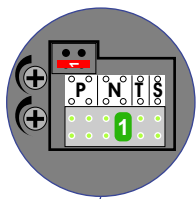

 = systeemkabel
 Bij andere getwiste kabel 66% afstand!
 Bij ongetwiste kabel max. 50 meter buitenpost naar videofoon.
 UTP op aanvraag.

nelec
INTERCOM MADE EASY

Max. 50 meter

Max. 100 meter systeemkabel tot laatste videofoon

Max. 2 meter

nelec
INTERCOM MADE EASY