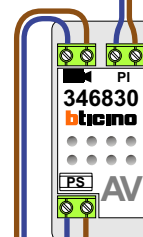

 = systeemkabel
 Bij andere getwiste kabel 66% afstand!
 Bij ongetwiste kabel max. 50 meter buitenpost naar videofoon.
 UTP op aanvraag.

nelec
INTERCOM MADE EASY

Max. 50 meter

Max. 100 meter systeemkabel tot laatste videofoon

Max. 2 meter

nelec
INTERCOM MADE EASY