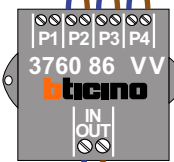

 = systeemkabel
 Bij andere getwiste kabel 66% afstand!
 Bij ongetwiste kabel max. 50 meter buitenpost naar videofoon.
 UTP op aanvraag.

nelec
INTERCOM MADE EASY

Max. 50 meter

Max. 100 meter systeemkabel tot laatste videofoon

Max. 2 meter

nelec
INTERCOM MADE EASY