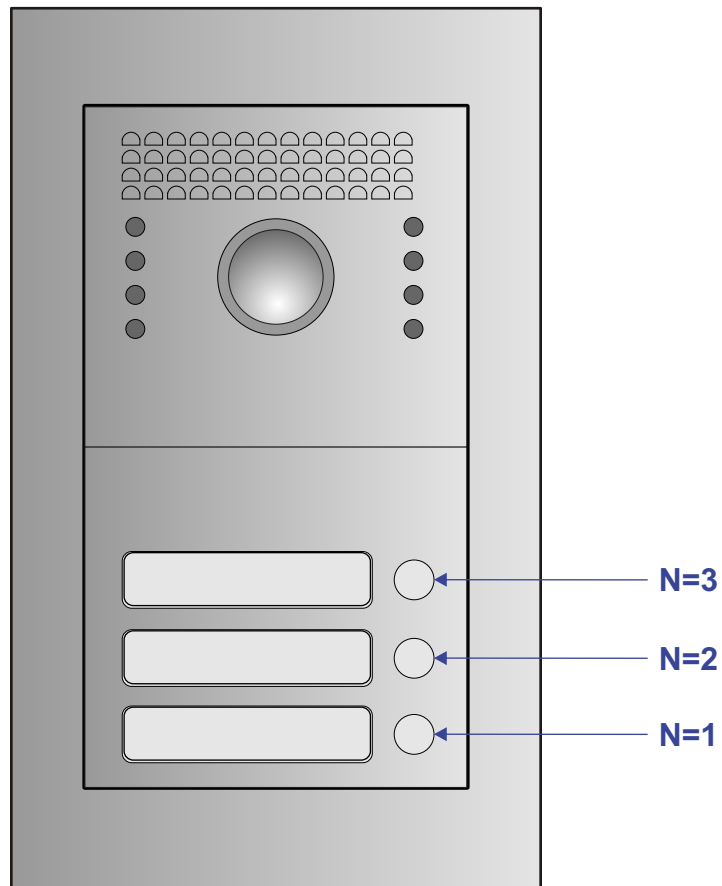

 = systeemkabel
 Bij andere getwiste kabel 66% afstand!
 Bij ongetwiste kabel max. 50 meter buitenpost naar videofoon.
 UTP op aanvraag.

nelec
INTERCOM MADE EASY

Max. 50 meter

Max. 100 meter systeemkabel tot laatste videofoon

Max. 2 meter

nelec
INTERCOM MADE EASY