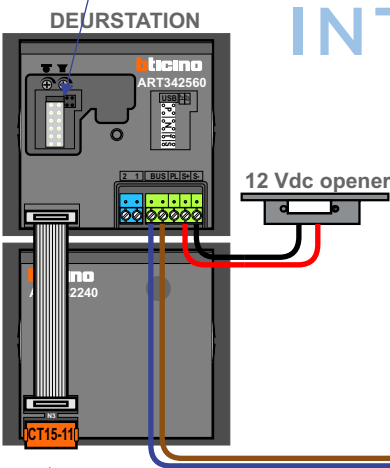

 = systeemkabel
 Bij andere getwiste kabel 66% afstand!
 Bij ongetwiste kabel max. 50 meter buitenpost naar videofoon.
 UTP op aanvraag.

nelec
INTERCOM MADE EASY

Max. 50 meter

Max. 100 meter systeemkabel tot laatste videofoon

Max. 2 meter

nelec
INTERCOM MADE EASY