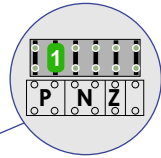

— = systeemkabel
 Bij andere getwiste kabel 66% afstand!
 Bij ongetwiste kabel max. 50 meter buitenpost naar videofoon.
 UTP op aanvraag.

Max. 50 meter

12 Vdc opener

Max. 50 meter

Max. 100 meter systeemkabel tot laatste videofoon