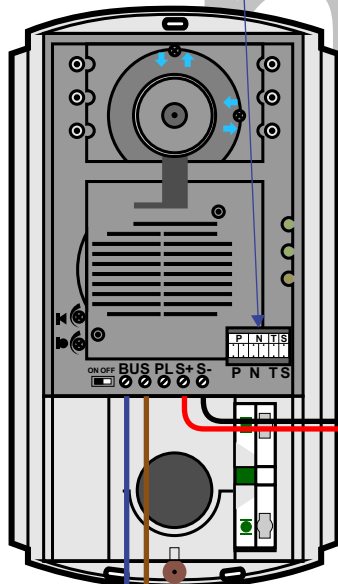

— = systeemkabel
 Bij andere getwiste kabel 66% afstand!
 Bij ongetwiste kabel max. 50 meter buitenpost naar videofoon.
 UTP op aanvraag.

Max. 50 meter

12 Vdc opener

Max. 50 meter

Max. 100 meter systeemkabel tot laatste videofoon

Max. 2 meter