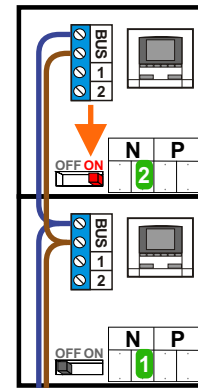

— = systeemkabel
 Bij andere getwiste kabel 66% afstand!
 Bij ongetwiste kabel max. 50 meter buitenpost naar videofoon.
 UTP op aanvraag.

Max. 50 meter

12 Vdc opener

Max. 50 meter

Max. 100 meter systeemkabel tot laatste videofoon

Max. 2 meter