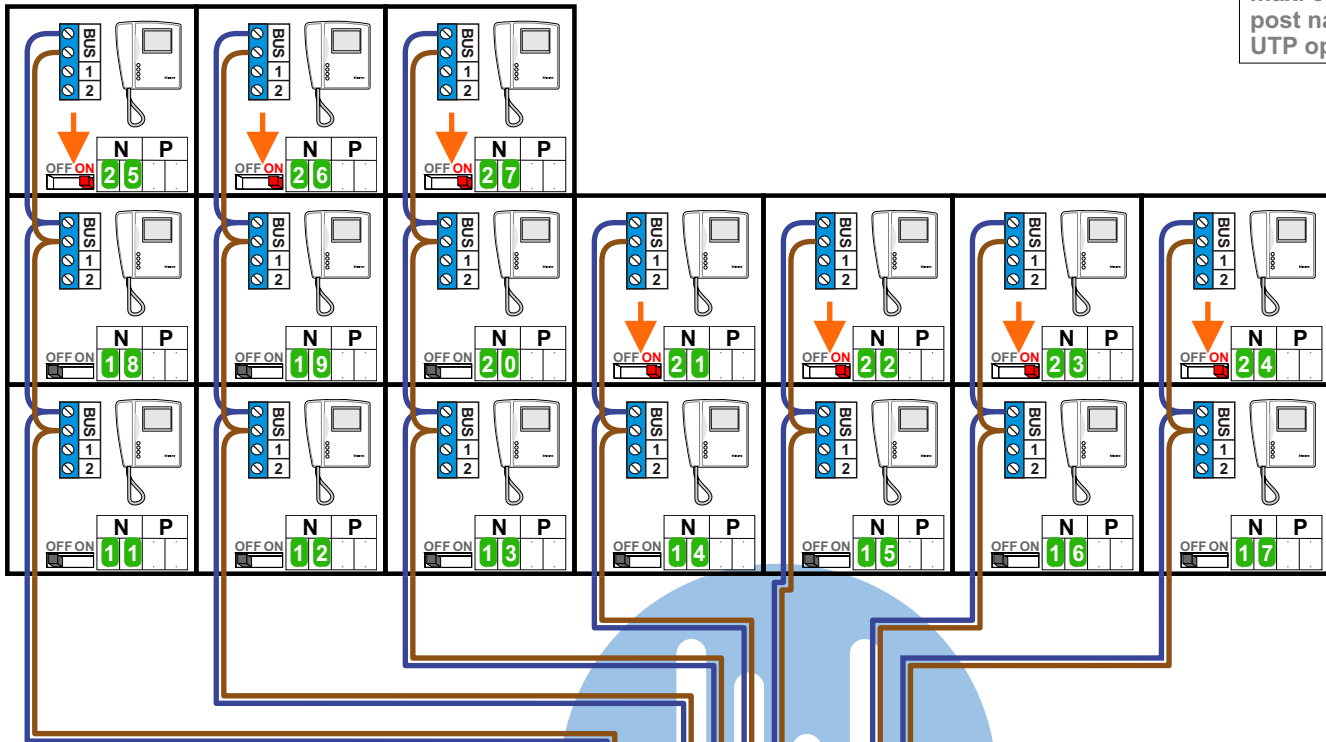


 = systeemkabel
Bij andere getwiste kabel 66% afstand!
Bij ongetwiste kabel max. 50 meter buitenpost naar videofoon.
UTP op aanvraag.

Max. 80 meter systeemkabel tot laatste videofoon