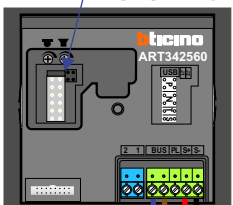

 = systeemkabel
 Bij andere getwiste kabel 66% afstand!
 Bij ongetwiste kabel max. 50 meter buitenpost naar videofoon.
 UTP op aanvraag.

nelec
INTERCOM MADE EASY

DEURSTATION

12 Vdc opener

Max. 100 meter

Max. 100 meter systeemkabel tot laatste videofoon