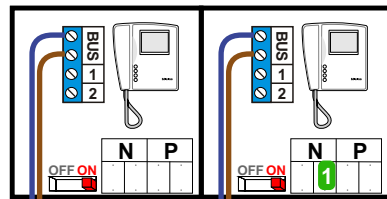

 = systeemkabel
 Bij andere getwiste kabel 66% afstand!
 Bij ongetwiste kabel max. 50 meter buitenpost naar videofoon.
 UTP op aanvraag.

nelec
INTERCOM MADE EASY

DEURSTATION

12 Vdc opener

Max. 100 meter

Max. 100 meter systeemkabel tot laatste videofoon

Max. 2 meter