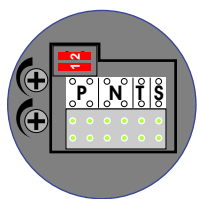

 = systeemkabel
 Bij andere getwiste kabel 66% afstand!
 Bij ongetwiste kabel max. 50 meter buitenpost naar videofoon.
 UTP op aanvraag.

nelec
INTERCOM MADE EASY

DEURSTATION

12 Vdc opener

Max. 100 meter

Max. 100 meter systeemkabel tot laatste videofoon