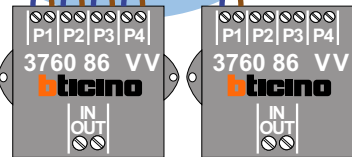

— = systeemkabel

Bij andere kabel de afstanden halveren!

Max. 100 meter systeemkabel tot laatste videofoon

Max. 100 meter

Max. 2 meter