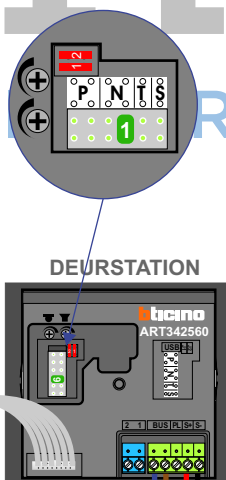

— = systeemkabel

Bij andere kabel de afstanden halveren!

Max. 100 meter systeemkabel tot laatste videofoon

Max. 100 meter

Max. 2 meter