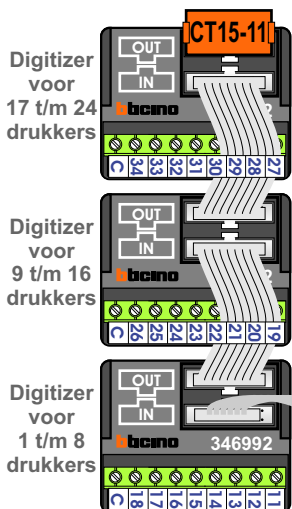

— = systeemkabel

Bij andere kabel de afstanden halveren!

Max. 100 meter systeemkabel tot laatste videofoon

Max. 100 meter

Max. 2 meter