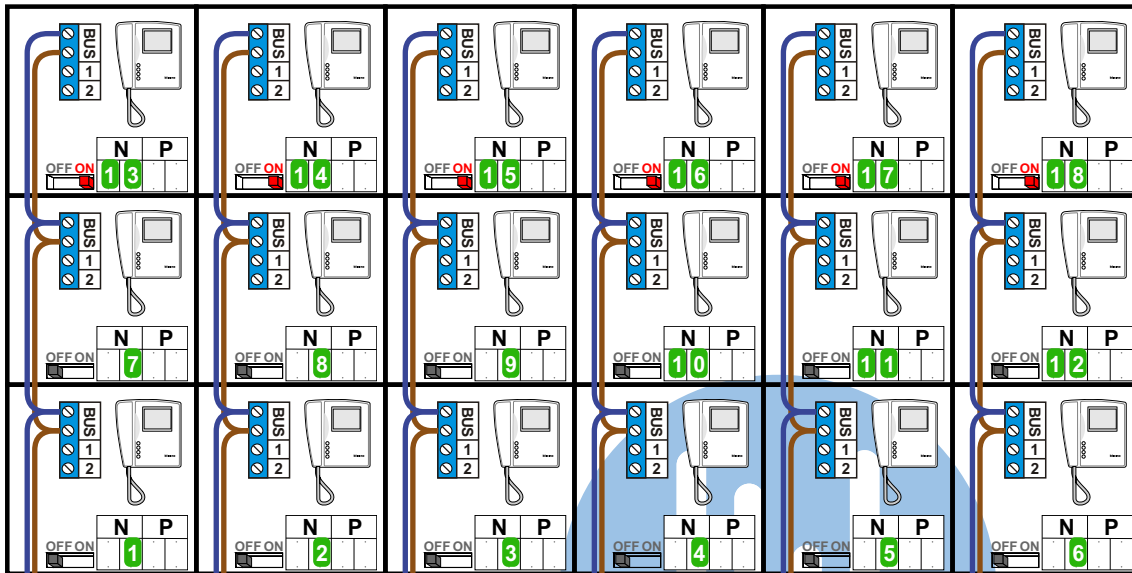

— = systeemkabel

Bij andere kabel de afstanden halveren!

Max. 100 meter systeemkabel tot laatste videofoon

Max. 100 meter

Max. 2 meter