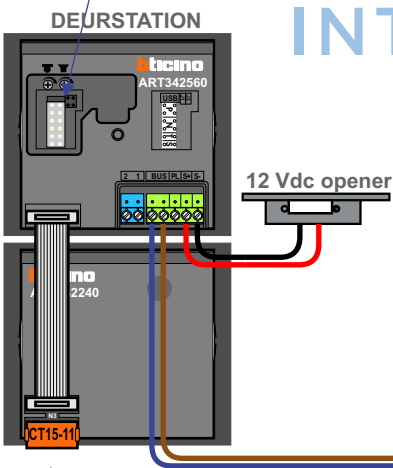

**— = systeemkabel**  
 Bij andere getwiste kabel 66% afstand!  
 Bij ongetwiste kabel max. 50 meter buitenpost naar videofoon.  
 UTP op aanvraag.

Zet  
 allemaal  
 op ON

Max. 85 meter systeemkabel tot laatste videofoon

nelec  
 INTERCOM MADE EASY

Max. 50 meter

Max. 2 meter

 = systeemkabel

Bij andere getwiste kabel 66% afstand!  
Bij ongetwiste kabel max. 50 meter buitenpost naar videofoon.  
UTP op aanvraag.

nelec  
INTERCOM MADE EASY

Max. 50 meter

Max. 100 meter systeemkabel tot laatste videofoon

Max. 2 meter

nelec  
INTERCOM MADE EASY