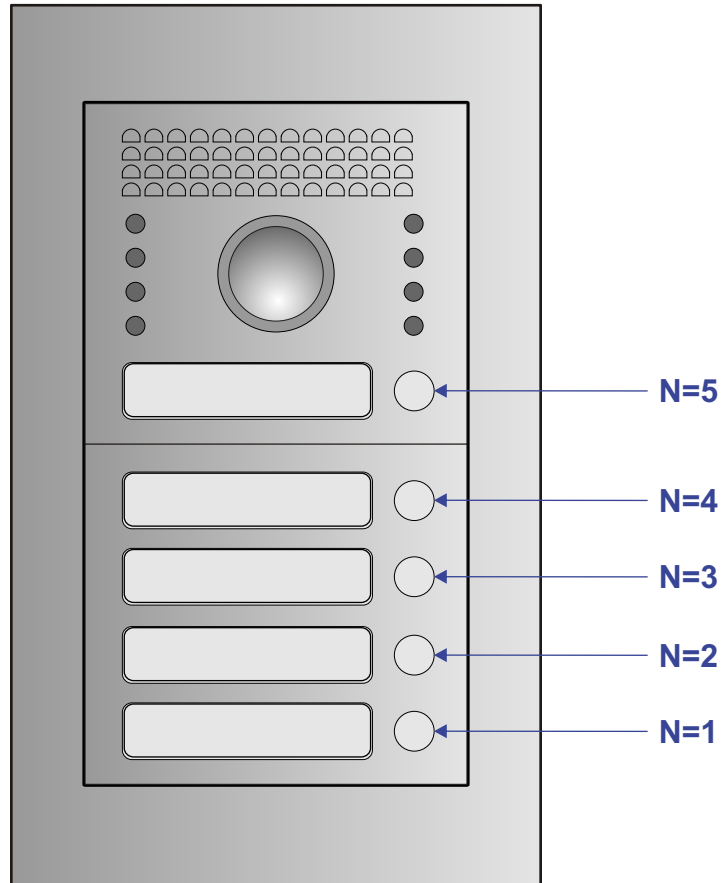

**— = systeemkabel**  
 Bij andere getwiste kabel 66% afstand!  
 Bij ongetwiste kabel max. 50 meter buitenpost naar videofoon.  
 UTP op aanvraag.

Zet  
 allemaal  
 op ON

Max. 85 meter systeemkabel tot laatste videofoon

nelec  
 INTERCOM MADE EASY

Max. 50 meter

Max. 2 meter

 = systeemkabel

Bij andere getwiste kabel 66% afstand!  
Bij ongetwiste kabel max. 50 meter buitenpost naar videofoon.  
UTP op aanvraag.

nelec  
INTERCOM MADE EASY

Max. 50 meter

Max. 100 meter systeemkabel tot laatste videofoon

Max. 2 meter

nelec  
INTERCOM MADE EASY