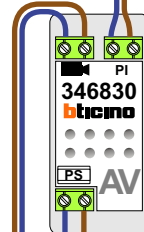

**— = systeemkabel**  
 Bij andere getwiste kabel 66% afstand!  
 Bij ongetwiste kabel max. 50 meter buitenpost naar videofoon.  
 UTP op aanvraag.

Zet  
 allemaal  
 op ON

Max. 85 meter systeemkabel tot laatste videofoon

nelec  
 INTERCOM MADE EASY

Max. 50 meter

Max. 2 meter

 = systeemkabel

Bij andere getwiste kabel 66% afstand!  
Bij ongetwiste kabel max. 50 meter buitenpost naar videofoon.  
UTP op aanvraag.

nelec  
INTERCOM MADE EASY