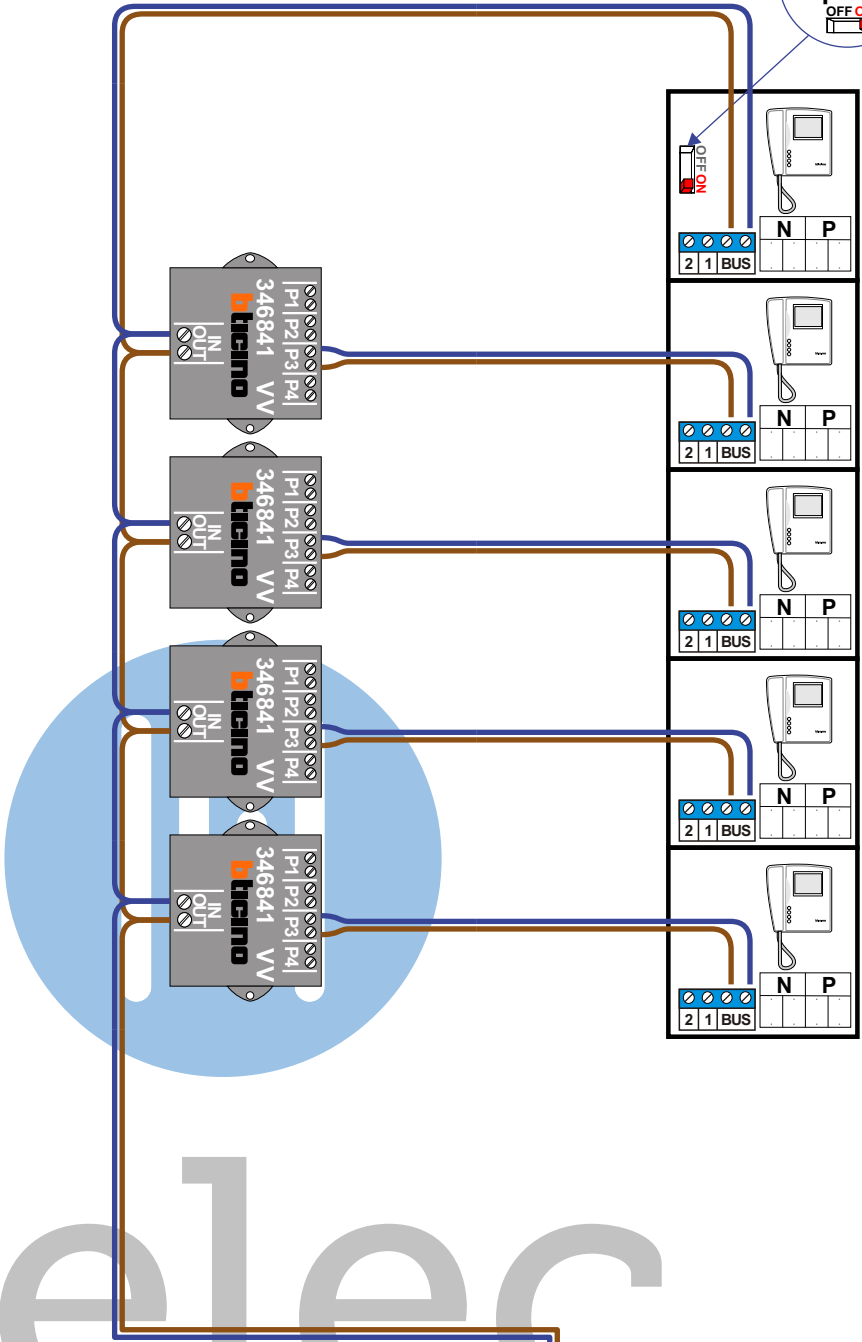

**— = systeemkabel**  
 Bij andere getwiste kabel 66% afstand!  
 Bij ongetwiste kabel max. 50 meter buitenpost naar videofoon.  
 UTP op aanvraag.

Zet  
 allemaal  
 op ON

Max. 85 meter systeemkabel tot laatste videofoon

nelec  
 INTERCOM MADE EASY

Max. 50 meter

Max. 2 meter

 = systeemkabel

Bij andere getwiste kabel 66% afstand!  
Bij ongetwiste kabel max. 50 meter buitenpost naar videofoon.  
UTP op aanvraag.

nelec  
INTERCOM MADE EASY

Max. 50 meter

Max. 100 meter systeemkabel tot laatste videofoon

Max. 2 meter

nelec  
INTERCOM MADE EASY