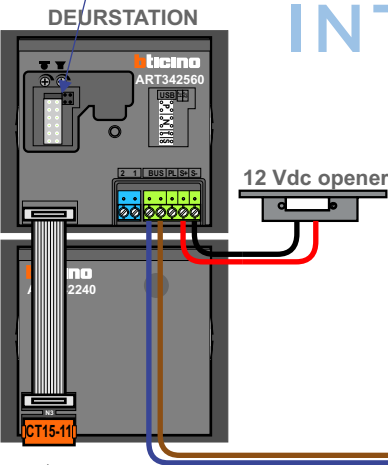

**— = systeemkabel**  
 Bij andere getwiste kabel 66% afstand!  
 Bij ongetwiste kabel max. 50 meter buitenpost naar videofoon.  
 UTP op aanvraag.

Zet  
 allemaal  
 op ON

Max. 85 meter systeemkabel tot laatste videofoon

nelec  
 INTERCOM MADE EASY

Max. 50 meter

Max. 2 meter

 = systeemkabel

Bij andere getwiste kabel 66% afstand!  
Bij ongetwiste kabel max. 50 meter buitenpost naar videofoon.  
UTP op aanvraag.

nelec  
INTERCOM MADE EASY

Max. 50 meter

Max. 100 meter systeemkabel tot laatste videofoon

Max. 2 meter

nelec  
INTERCOM MADE EASY