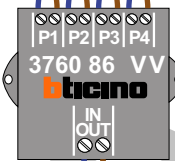

nelec  
 INTERCOM MADE EASY

Max. 50 meter

Max. 2 meter

 = systeemkabel

Bij andere getwiste kabel 66% afstand!  
Bij ongetwiste kabel max. 50 meter buitenpost naar videofoon.  
UTP op aanvraag.

nelec  
INTERCOM MADE EASY

Max. 50 meter

Max. 100 meter systeemkabel tot laatste videofoon

Max. 2 meter

nelec  
INTERCOM MADE EASY