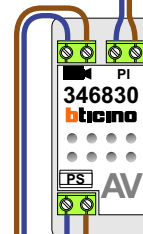

nelec  
 INTERCOM MADE EASY

Max. 50 meter

Max. 2 meter

 = systeemkabel

Bij andere getwiste kabel 66% afstand!  
Bij ongetwiste kabel max. 50 meter buitenpost naar videofoon.  
UTP op aanvraag.

nelec  
INTERCOM MADE EASY

Max. 50 meter

Max. 100 meter systeemkabel tot laatste videofoon

Max. 2 meter

nelec  
INTERCOM MADE EASY