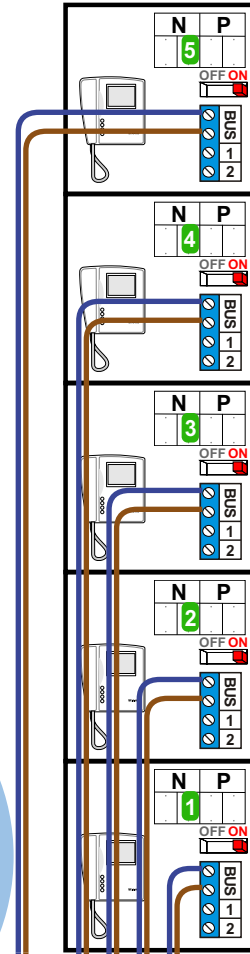

**— = systeemkabel**  
 Bij andere getwiste kabel 66% afstand!  
 Bij ongetwiste kabel max. 50 meter buitenpost naar videofoon.  
 UTP op aanvraag.

Zet  
 allemaal  
 op ON

Max. 85 meter systeemkabel tot laatste videofoon

nelec  
 INTERCOM MADE EASY

Max. 50 meter

Max. 2 meter

 = systeemkabel

Bij andere getwiste kabel 66% afstand!  
Bij ongetwiste kabel max. 50 meter buitenpost naar videofoon.  
UTP op aanvraag.

nelec  
INTERCOM MADE EASY

Max. 50 meter

Max. 100 meter systeemkabel tot laatste videofoon

Max. 2 meter

nelec  
INTERCOM MADE EASY