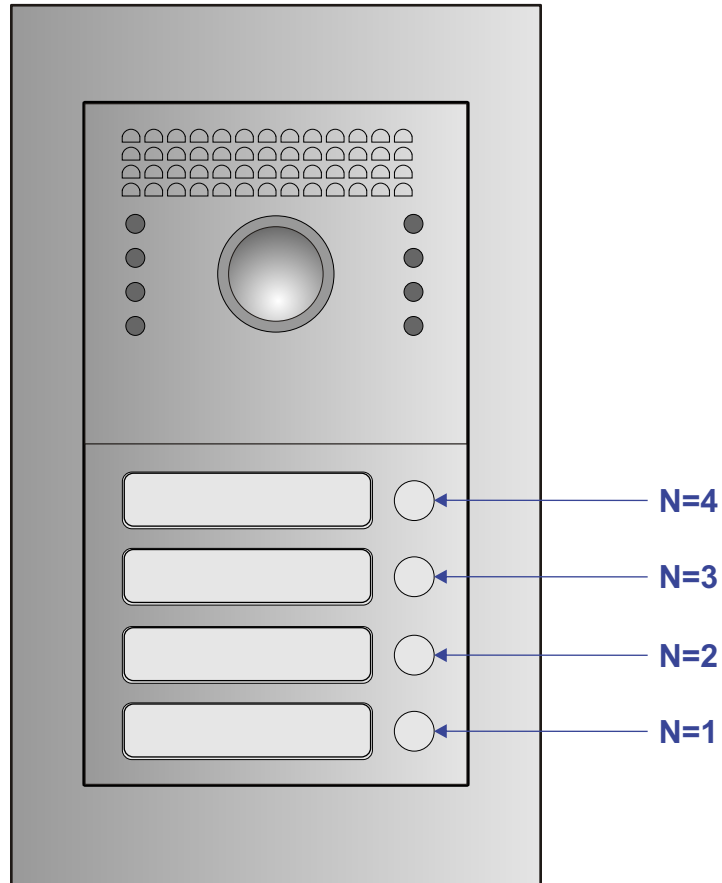

**— = systeemkabel**  
 Bij andere getwiste kabel 66% afstand!  
 Bij ongetwiste kabel max. 50 meter buitenpost naar videofoon.  
 UTP op aanvraag.

nelec  
INTERCOM MADE EASY

Max. 100 meter systeemkabel tot laatste videofoon

Max. 50 meter

Max. 2 meter

nelec  
INTERCOM MADE EASY