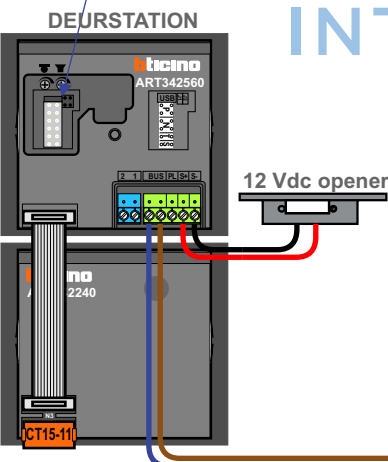

**— = systeemkabel**  
 Bij andere getwiste kabel 66% afstand!  
 Bij ongetwiste kabel max. 50 meter buitenpost naar videofoon.  
 UTP op aanvraag.

nelec  
INTERCOM MADE EASY

Max. 100 meter systeemkabel tot laatste videofoon

Max. 50 meter

Max. 2 meter

nelec  
INTERCOM MADE EASY