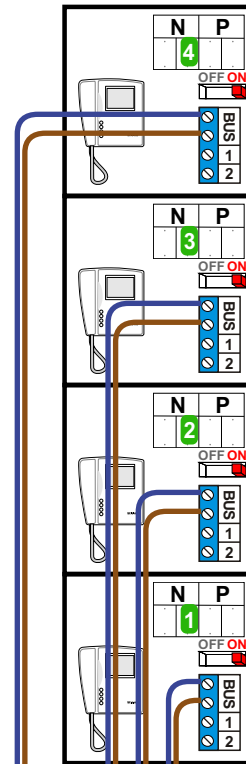

**— = systeemkabel**  
 Bij andere getwiste kabel 66% afstand!  
 Bij ongetwiste kabel max. 50 meter buitenpost naar videofoon.  
 UTP op aanvraag.

nelec  
INTERCOM MADE EASY

Max. 100 meter systeemkabel tot laatste videofoon

Max. 50 meter

Max. 2 meter

nelec  
INTERCOM MADE EASY