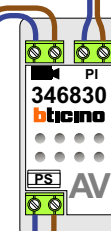

**— = systeemkabel**  
 Bij andere getwiste kabel 66% afstand!  
 Bij ongetwiste kabel max. 50 meter buitenpost naar videofoon.  
 UTP op aanvraag.

nelec  
INTERCOM MADE EASY

Max. 100 meter systeemkabel tot laatste videofoon

Max. 50 meter

Max. 2 meter

nelec  
INTERCOM MADE EASY