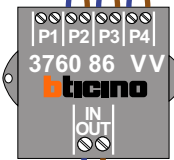

**— = systeemkabel**  
 Bij andere getwiste kabel 66% afstand!  
 Bij ongetwiste kabel max. 50 meter buitenpost naar videofoon.  
 UTP op aanvraag.

nelec  
INTERCOM MADE EASY

Max. 100 meter systeemkabel tot laatste videofoon

Max. 50 meter

Max. 2 meter

nelec  
INTERCOM MADE EASY