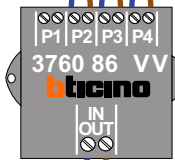

 = systeemkabel

Bij andere getwiste kabel 66% afstand!  
Bij ongetwiste kabel max. 50 meter buitenpost naar videofoon.  
UTP op aanvraag.

nelec  
INTERCOM MADE EASY

Max. 100 meter systeemkabel tot laatste videofoon

Max. 50 meter

Max. 2 meter

nelec  
INTERCOM MADE EASY