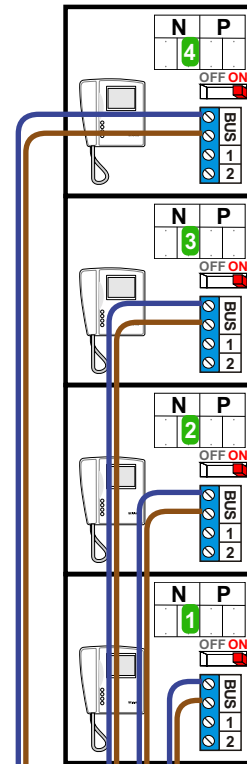

 = systeemkabel

Bij andere getwiste kabel 66% afstand!  
Bij ongetwiste kabel max. 50 meter buitenpost naar videofoon.  
UTP op aanvraag.

nelec  
INTERCOM MADE EASY

Max. 100 meter systeemkabel tot laatste videofoon

Max. 50 meter

Max. 2 meter

nelec  
INTERCOM MADE EASY