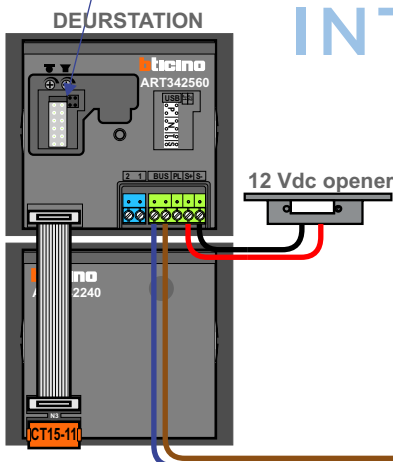

 = systeemkabel

Bij andere getwiste kabel 66% afstand!  
Bij ongetwiste kabel max. 50 meter buitenpost naar videofoon.  
UTP op aanvraag.

nelec  
INTERCOM MADE EASY

Max. 100 meter systeemkabel tot laatste videofoon

Max. 50 meter

Max. 2 meter

nelec  
INTERCOM MADE EASY