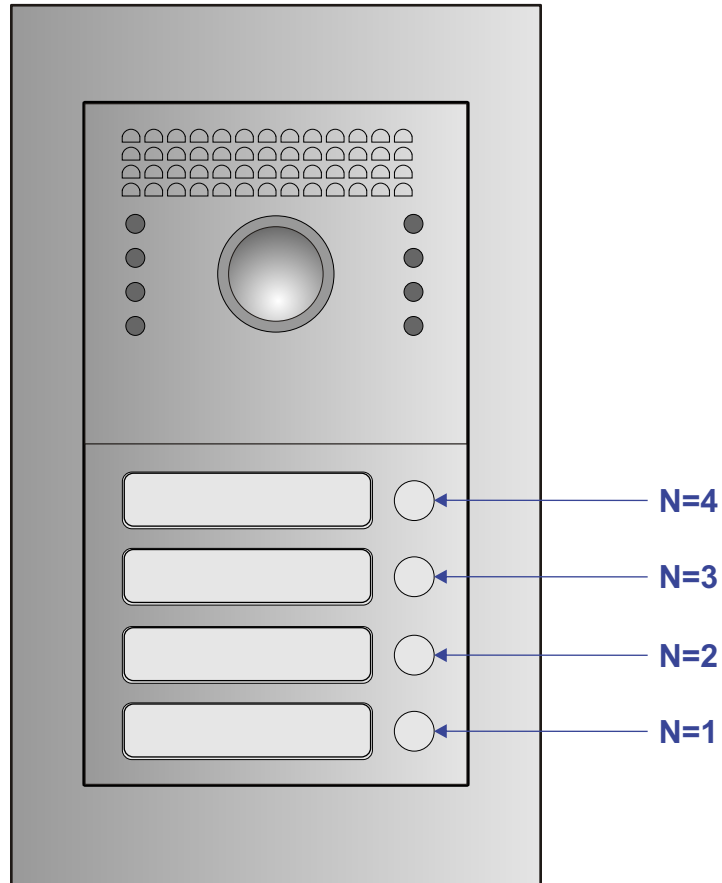

 = systeemkabel

Bij andere getwiste kabel 66% afstand!  
Bij ongetwiste kabel max. 50 meter buitenpost naar videofoon.  
UTP op aanvraag.

nelec  
INTERCOM MADE EASY

Max. 100 meter systeemkabel tot laatste videofoon

Max. 50 meter

Max. 2 meter

nelec  
INTERCOM MADE EASY